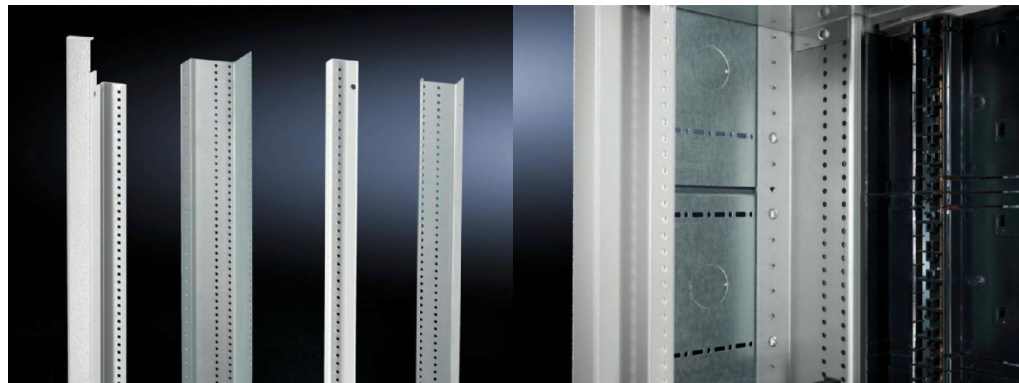

SOFTWARE & SERVICES

FRIEDHELM LOH GROUP

Juego de alojamiento para campo de regletas – SV 9674.350

created : 10.02.2016 build on www.rittal.com/es-es

Descripción producto

Descripción:	Juego de alojamiento para el montaje de regletas bajo carga del fabricante ABB o Jean Müller y fijación del sistema de barras de distribución.
Material:	Ángulo izquierdo/derecho, chapa de acero, 2 mm Pantalla izquierda/derecha, chapa de acero, 2 mm
Superficie:	Ángulo: Galvanizada Pantalla: pintada
Color:	RAL 7035 estructurado
Unidad de envase:	2 ángulos 2 placas Incl. material de fijación
Unidad de embalaje:	1 pza(s).
EAN:	4028177613638
Código arancelario:	73269098
eCl@ss 5.1:	27370302
eCl@ss 7.0:	27400613
ETIM 6.0:	EC001900

Características del producto

Adecuado para: Altura: = 2000 mm

Adecuada para marca: Fabricante (tipo): Jean Müller (Sasil)

Peso/UE: 15,6 kg

Descargas

Dibujos CAD: Solicitar