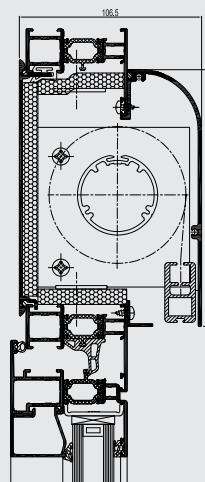

Reynascreen

Sistemas Complementarios

R
REYNAERS
aluminium

El sistema integrado de protección solar Reynascreen puede combinarse con todas las puertas y ventanas Reynaers y puede controlarse manual o eléctricamente. El aislamiento extra del cajón asegura el confort térmico. Además, Reynascreen puede combinarse con Mosquito, el sistema para mosquiteras de Reynaers.