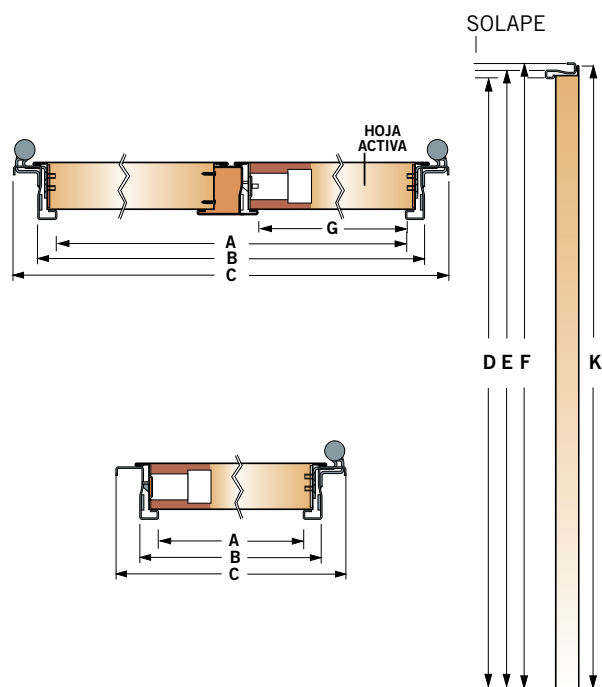

Nuestras puertas cumplen la normativa de seguridad en caso de incendio del nuevo CTE (código técnico de la edificación). La hoja es de 62 mm de espesor y está construida de chapa metálica prelacada de 0.6 mm de espesor similar al RAL 9002, conformando un panel.

Datos Técnicos Generales: El espesor de la hoja es de 62 mm, y está construido por chapa metálica prelacada, similar RAL 9002, de 0.6 mm con lana de roca de 150 Kg/m², el panel. El marco está construido en forma de 'Z' válido para cualquier ancho de tabique, con chapa metálica de 1.5 mm de espesor y lacado con pintura poliéster termocurada RAL 9005 al que se le añade perimetralmente un junta intumescente de 20x2. La colocación de herrajes y accesorios extra son bajo petición del cliente.

REF	REF	REF	Dimensión Ancho x Alto (mm.)	Dimensión Ancho x Alto (mm.)	Dimensión Ancho x Alto (mm.)	Dimensión Ancho x Alto (mm.)	Empujar
	El260	El290	El2120	Comercial	C x F	A x D	B x E
790060	790090	7900120	800 x 2100	875 x 2105	755 x 2045	805 x 2070	Derecha
790160	790190	7901120	800 x 2100	875 x 2105	755 x 2045	805 x 2070	Izquierda
800060	800090	8000120	850 x 2100	925 x 2105	805 x 2045	855 x 2070	Derecha
800160	800190	8001120	850 x 2100	925 x 2105	805 x 2045	855 x 2070	Izquierda
810060	810090	8100120	900 x 2100	975 x 2105	855 x 2045	905 x 2070	Derecha
810160	810190	8101120	900 x 2100	975 x 2105	855 x 2045	905 x 2070	Izquierda
820060	820090	8200120	1000 x 2100	1075 x 2105	955 x 2045	1005 x 2070	Derecha
820160	820190	8201120	1000 x 2100	1075 x 2105	955 x 2045	1005 x 2070	Izquierda
820260	820290	8202120	1100 x 2100	1175 x 2105	1055 x 2045	1105 x 2070	Derecha
820360	820390	8203120	1100 x 2100	1175 x 2105	1055 x 2045	1105 x 2070	Izquierda