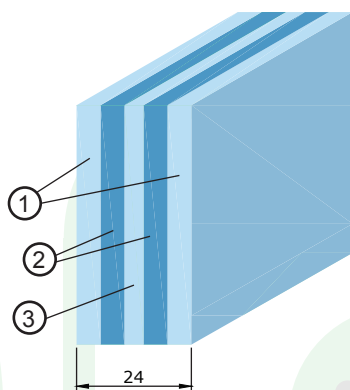

**VIDROS TECOPE**  
**CORTA FOGO EI - 60'**

Vidro Resistente ao Fogo

- 1 - Intersafe® com 5mm de espessura
- 2 - Intumescente 5mm de espessura
- 3 - Intersafe® com 4mm espessura

Características Técnicas

Marca	INTERVER®
Tipo	INTERFIRE®
Função	Corta Fogo
Marcação	CE
Normativa de Ensaio	EN 1363/1364
Classificação	EI-60'
Aplicação	Interior/Exterior
Espessura	24mm
Dimensões Certificadas	1500mm x 2850mm
Dimensões Máximas	2000mm x 3000mm
Transmissão Luminosa	86%
Coefficiente K	5.0 W/m <sup>2</sup> K
Redução Acústica	42 dB
Pêso	52.0 Kg/m <sup>2</sup>
Tipo de Vidro	Intersafe® (Temperado)