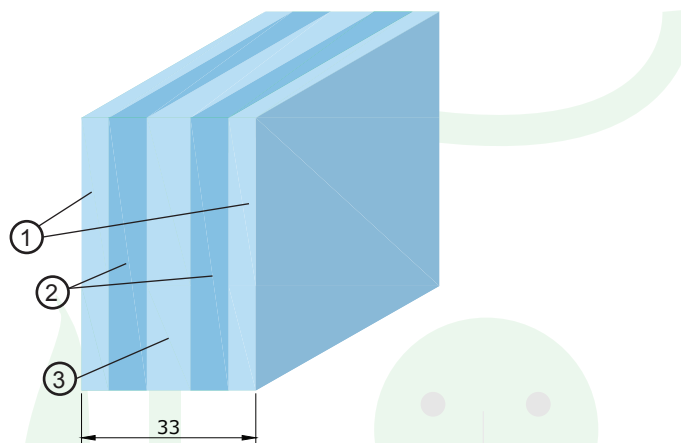

**VIDROS TECOPE**  
**CORTA FOGO EI - 90'**

Vidro Resistente ao Fogo

- 1 - Intersafe® com 5mm de espessura
- 2 - Intumescente 7mm de espessura
- 3 - Intersafe® com 8mm espessura

Características Técnicas

Marca	INTERVER®
Tipo	INTERFIRE®
Função	Corta Fogo
Marcação	CE
Normativa de Ensaio	EN 1363/1364
Classificação	EI-90'
Aplicação	Interior/Exterior
Espessura	33mm
Dimensões Certificadas	1500mm x 2800mm
Dimensões Máximas	2000mm x 3000mm
Transmissão Luminosa	82%
Coefficiente K	5.0 W/m <sup>2</sup> K
Redução Acústica	43 dB
Pêso	68.0 Kg/m <sup>2</sup>
Tipo de Vidro	Intersafe® (Temperado)