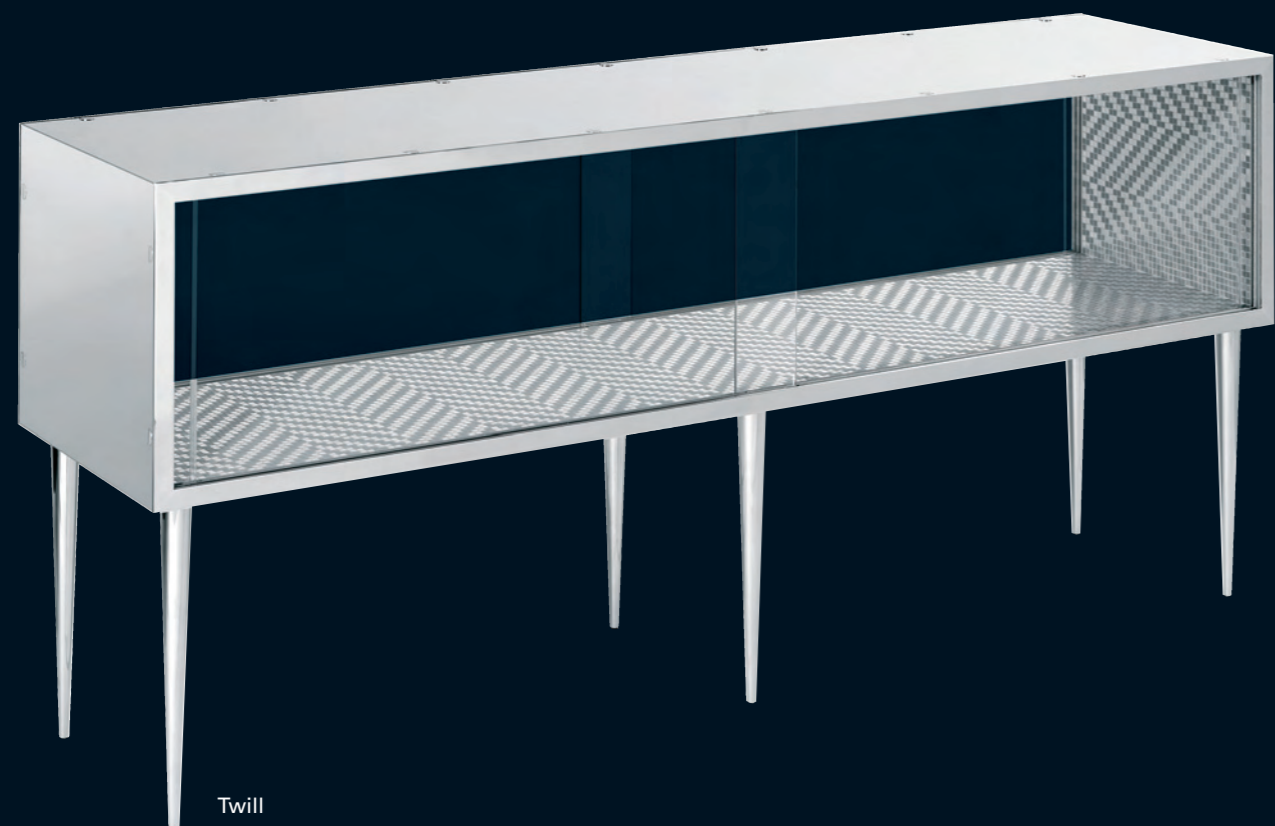

Corallo

Module On Pin

Console in acciaio a specchio con gambe a spillo, ante scorrevoli in vetro e interno in mosaico. Disponibile nelle versioni Corallo e Twill

Polished stainless steel console with pointy legs, sliding glass doors and mosaic interior. Available in Corallo and Twill versions

Design

Marco Braga & Storage

Misure e pesi / Weight and Dimensions

200 x 90 x 50 cm - 135 Kg
78.75" x 35.5" x 19.75" - 297 lbs

Twill