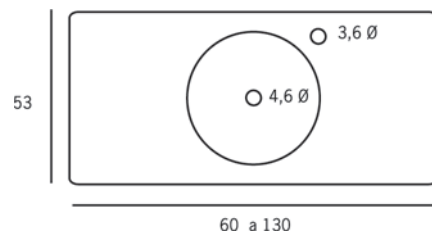

Modelo combinable con TWIN CUT.

SENOS DISPONIBLES

36 Ø

50 x 34

60 a 130

Otros modelos disponibles en transparente

* La encimera se realiza en cualquier medida, bajo presupuesto.

CERVINO