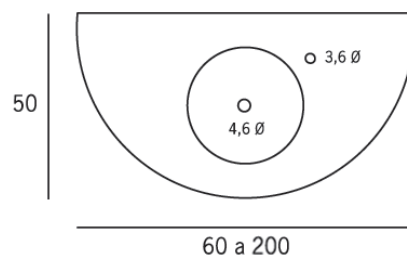

CARACTERÍSTICAS

Profundidad entre los senos de 10 a 14 cm.
 Los soportes adecuados son los de 40 cm. de fondo.
 Modelos combinables con EXIT y TWIN CUT.

SENOS DISPONIBLES

36 Ø
redondo

50 x 35
oval

RECTA

ACABADOS