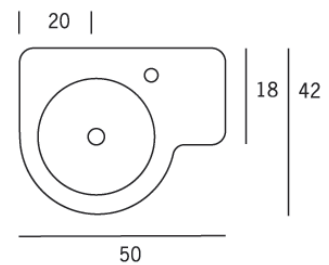

Los soportes adecuados son los de fondo 30 cm. o el soporte oval.

Modelo combinable con EXIT.

SENOS DISPONIBLES

28 Ø

modelo mini guitarra derecha

modelo mini guitarra izquierda

MINI RINCÓN

ACABADOS