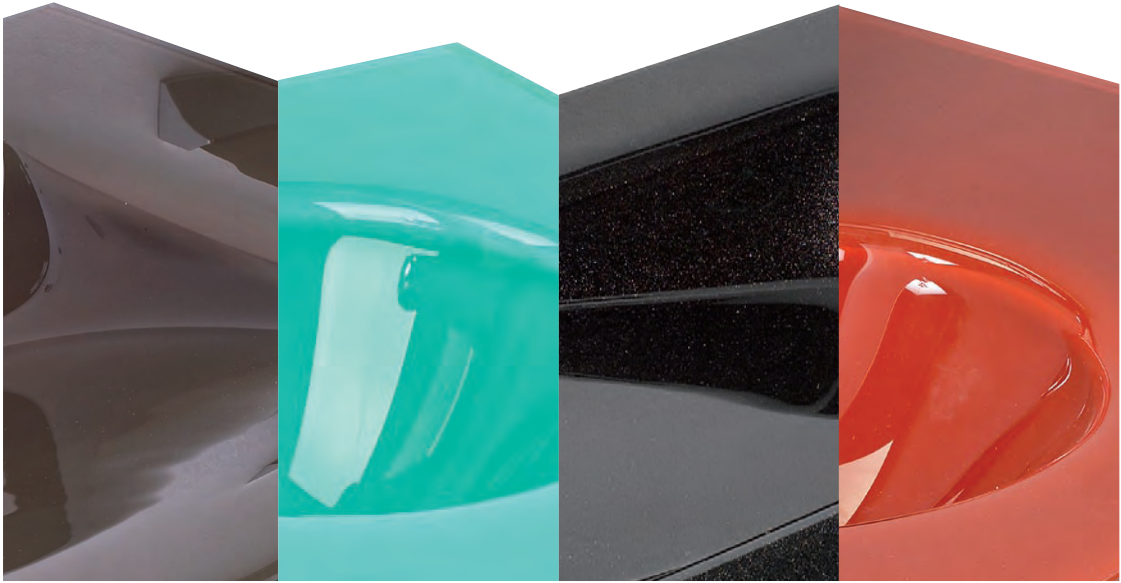

SERIES: ONA | LATERAL | FRONTAL | PRESTIGE | TRANSPARENTE | CERVINO | MINI

Encimeras