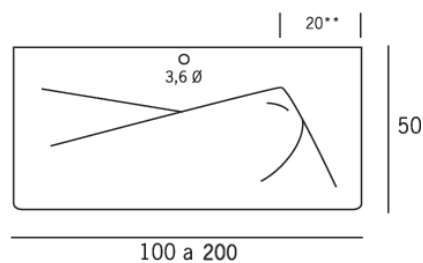

No necesita válvula.

Desagüe libre.

CARACTERÍSTICAS

Profundidad del seno de 9 cm. aprox.

Los soportes adecuados son de fondo 40 cm.

Modelo combinable con TWIN CUT a partir de 120 cm.

**esta distancia es sólo con la medida más pequeña