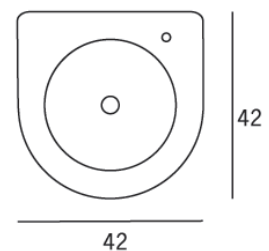

CARACTERÍSTICAS

Profundidad del seno entre 8 y 12 cm.

Los soportes adecuados son los de fondo 30 cm. o el soporte oval.

Modelo combinable con EXIT.

SENOS DISPONIBLES

28 Ø

MINI VENEZIA

ACABADOS