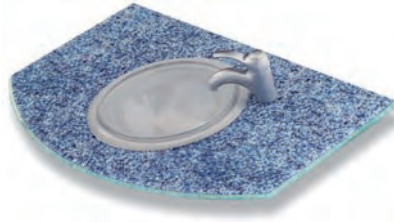

UBATUBA

AZUL

BOTTICCINO

IMPERIAL

BETA

VIOLETA

GRAFITO

naturGlass