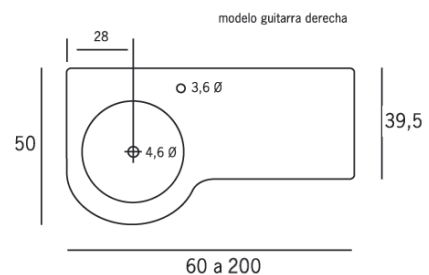

- de 40 cm.
- uno de 30 cm. y uno de 40 cm.

Modelos combinables con EXIT y TWIN CUT

Las medidas del ala según el ancho:

- ancho 60 cm. / profundidad ala 37 cm.
- ancho 70 cm. / profundidad ala 35 cm.
- ancho 80 cm. / profundidad ala 33 cm.
- ancho 90 cm. / profundidad ala 39 cm.
- ancho 100 cm. / profundidad ala 29 cm.

CARACTERÍSTICAS

Profundidad entre los senos de 10 a 14 cm.

Existen dos opciones para los soportes:

- de 40 cm.
- uno de 30 cm. y uno de 40 cm.

Modelos combinables con EXIT y TWIN CUT.

SENOS DISPONIBLES

36 Ø