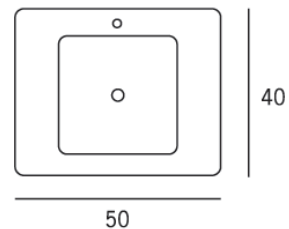

Modelo combinable con EXIT y TWIN CUT.

SENOS DISPONIBLES

28 Ø

28 x 28

* La encimera se realiza en cualquier medida, bajo presupuesto.

MINI OVAL

ACABADOS

Todas las encimeras pueden ser pintadas en todos los colores y texturas.