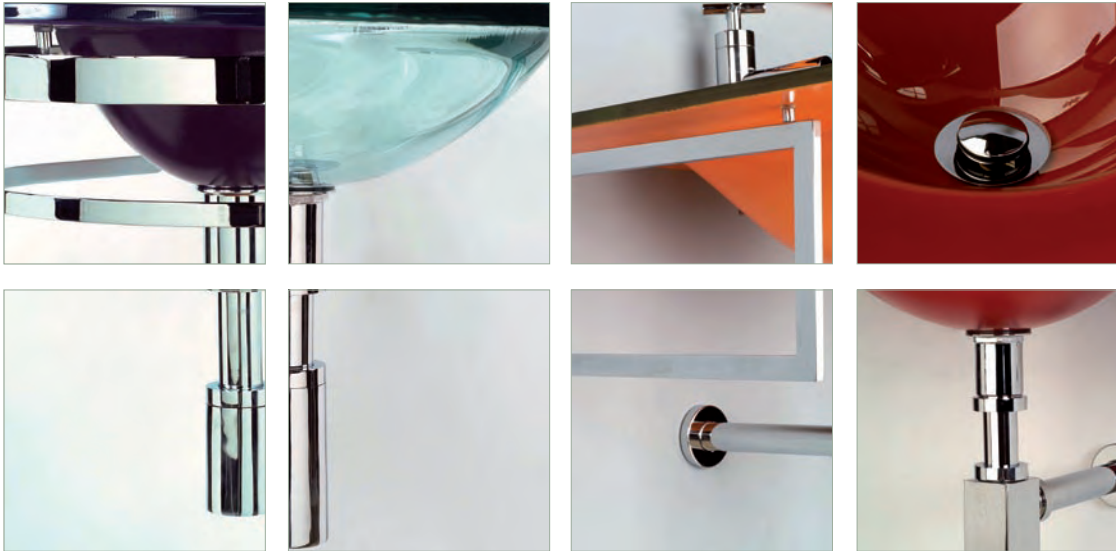

www.pereanton.com

www.aquaglass.com.es

SERIES: ESPEJOS | TWIN CUT Y EXIT | CRISTAL | SOPORTES | DOSIFICADORES | SIFONES | VÁLVULAS

Complementos

SERIES

ESPEJOS	2
serie fantasía	3
serie lateral.....	3
serie roma.....	4
serie marco.....	4
serie simple	5
detalles espejos	5
TWIN CUT Y EXIT	6
CRISTAL.....	8
estantes de cristal	9
toalleros y portarrollos	9
SOPORTES, DOSIFICADORES, SIFONES Y VÁLVULAS.....	10
soportes	11
dosificadores	11
sifones.....	12
válvulas.....	12