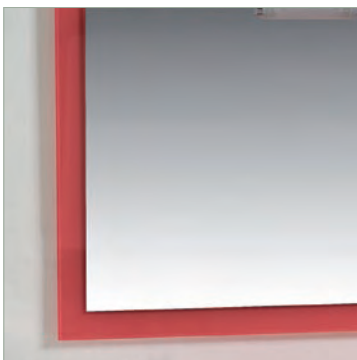

serie marco

ACABADOS

Todos los modelos están preparados para instalar horizontal y verticalmente.

Se compone de un cristal de 0,5 cm pintado y un espejo encima sellado.

Se puede fabricar cualquier forma y medida.