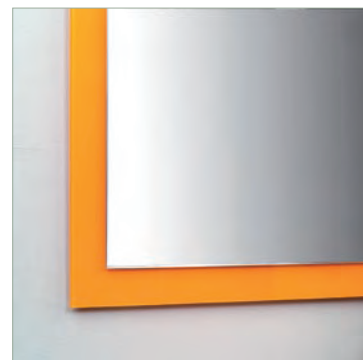

serie marco

ACABADOS

Todos los modelos están preparados para instalar horizontal y verticalmente.

Se compone de un cristal de 0,5 cm pintado y un espejo encima sellado.

Se puede fabricar cualquier forma y medida.