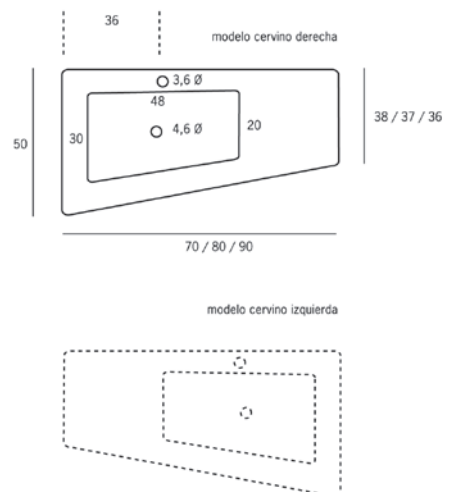

CERVINO

ACABADOS

- Grabado
- Mate
- Colores

CARACTERÍSTICAS

Profundidad del seno 14 cm. aprox.
Los soportes adecuados son los de 40 cm.
Modelo combinable con el desagüe EXIT o con el TWIN CUT.