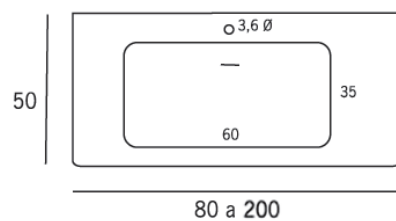

FRONTAL

ACABADOS

Todas las encimeras pueden ser pintadas en todos los colores.

La encimera vien preparada para colocar el sifón.

No necesita válvula.

Desagüe libre.

CARACTERÍSTICAS

Profundidad del seno de 9 cm. aprox.

Los soportes adecuados son de fondo 40 cm.

Modelo combinable con TWIN CUT.