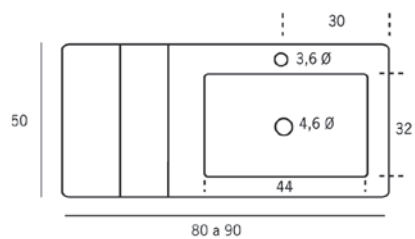

SENOS DISPONIBLES

44 x 32
rectangular