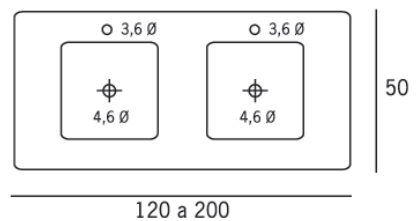

DOBLE

ACABADOS

Todas las encimeras pueden ser pintadas en todos los colores, grabadas, textura y fabricarse en Opaqwhite.

CARACTERÍSTICAS

Profundidad entre los senos de 10 a 14 cm.

La distancia entre senos son:

- senos redondos y cuadrados 60 / 70 / 76 cm.
- senos rectangulares 73 / 100 cm.
- otras combinaciones: consultar

Pueden ir con soportes de 40 cm.

Modelos combinables con EXIT y TWIN CUT.

El acabado textura sólo en ancho de 120.