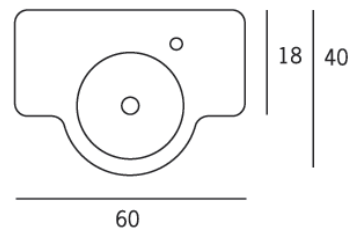

* La encimera se realiza en cualquier medida, bajo presupuesto.