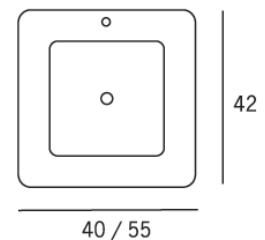

Los soportes adecuados son los de fondo 30 cm. o los soportes faldón.

Modelo combinable con EXIT y TWIN CUT.

SENOS DISPONIBLES

Faldón 40: 26 x 23 cm.

Faldón 55: 30 x 24 cm.

Cristalerías M.Pereantón, S.A.

Ctra. Daganzo Km. 3,5 (Polígono Azque) Parcela 30