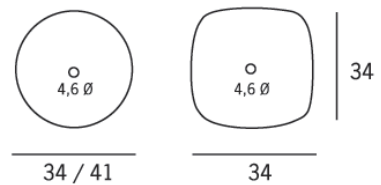

BOL

ACABADOS

Todas la encimeras además de transparente pueden ser pintadas en todos los colores y fabricarse en Opaqwhite.

Altura de 12 cm.

MEDIDAS DISPONIBLES

A Redondo de 41 Ø

B Redondo de 34 Ø

C Cuadrado de 34 x 34

- de 40 cm.
- uno de 30 cm. y uno de 40 cm.

Modelos combinables con EXIT y TWIN CUT

Las medidas del ala según el ancho:

- ancho 60 cm. / profundidad ala 37 cm.
- ancho 70 cm. / profundidad ala 35 cm.
- ancho 80 cm. / profundidad ala 33 cm.
- ancho 90 cm. / profundidad ala 39 cm.
- ancho 100 cm. / profundidad ala 29 cm.