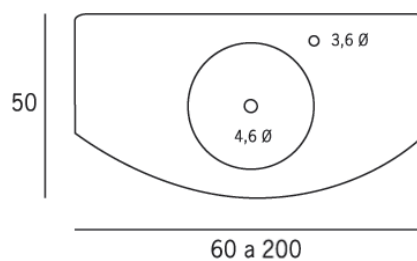

SENOS DISPONIBLES

36 Ø
redondo

50 x 35
oval

* La encimera se realiza en cualquier medida, bajo presupuesto.