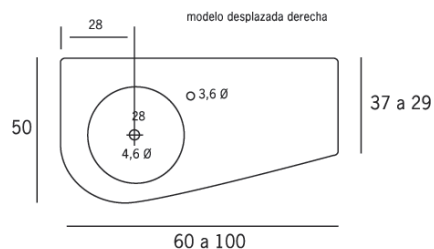

- de 40 cm.
- uno de 30 cm. y uno de 40 cm.

Modelos combinables con EXIT y TWIN CUT

Las medidas del ala según el ancho:

- ancho 60 cm. / profundidad ala 37 cm.
- ancho 70 cm. / profundidad ala 35 cm.
- ancho 80 cm. / profundidad ala 33 cm.
- ancho 90 cm. / profundidad ala 39 cm.
- ancho 100 cm. / profundidad ala 29 cm.