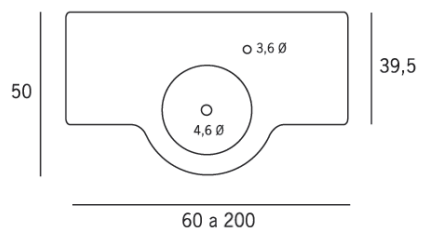

- senos redondos y cuadrados 60 / 70 / 76 cm.
- senos rectangulares 73 / 100 cm.
- otras combinaciones: consultar

Pueden ir con soportes de 40 cm.

Modelos combinables con EXIT y TWIN CUT.

El acabado textura sólo en ancho de 120.

SENOS DISPONIBLES

36 Ø

32 x 32

47 x 33

VENECIA

ACABADOS

Todas las encimeras pueden ser pintadas en todos los colores, grabadas, textura y fabricarse en Opaqwhite.

CARACTERÍSTICAS

Profundidad entre los senos de 10 a 14 cm.
 Pueden ir con soportes de 30 cm.
 Modelos combinables con EXIT y TWIN CUT.

SENOS DISPONIBLES

36 Ø

* La encimera se realiza en cualquier medida, bajo presupuesto.