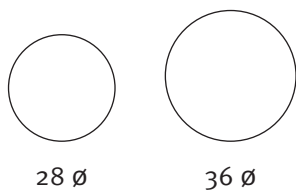

* La encimera se realiza en cualquier medida, bajo presupuesto.