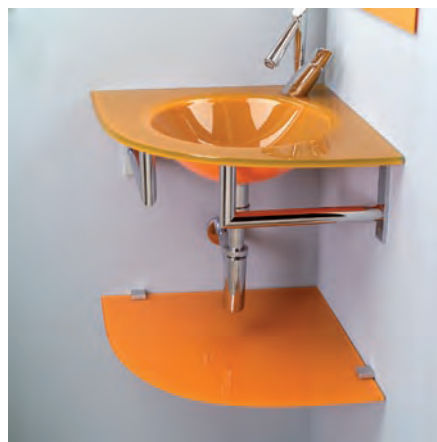

Modelos combinables con EXIT.

SENOS DISPONIBLES

El modelo de diámetro 28, puede ir únicamente con el modelo RINCONERA de 40 x 40 cm.

El modelo de diámetro 36, puede ir únicamente con el modelo RINCONERA de 50 x 50 cm.