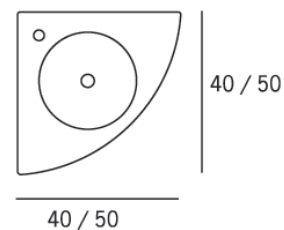

* La encimera se realiza en cualquier medida, bajo presupuesto.