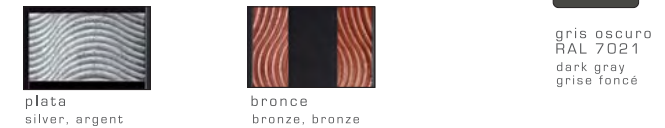

05

Y-0123 fibra negra, OSB plata
black fiber, silver OSB / fibre noire, OSB argent

infinity

Y-0123 fibra marrón / brown fiber / fibre marron

Pureza de

purity of touch
la pureté du toucher

tacto

infinity

FRESADOS

PIEZA

Y-02

FRESADOS

PIEZA

Y-03

FRESADOS

ACABADOS

finished / terminé

MADERAS

bois/ woods

FIBRA COLOR

LACADOS

OSB

TAPAJUNTAS / sección / section

rasgos beige
beige rasgos
rasgos beige

rasgos negro
black rasgos
rasgos noire

rasgos marrón
brwon rasgos
rasgos marron

hilos beige
beige hilos
hilos beige

hilos negro
black hilos
hilos noire

hilos combi marrón
brown hilos combi
hilos combi marron