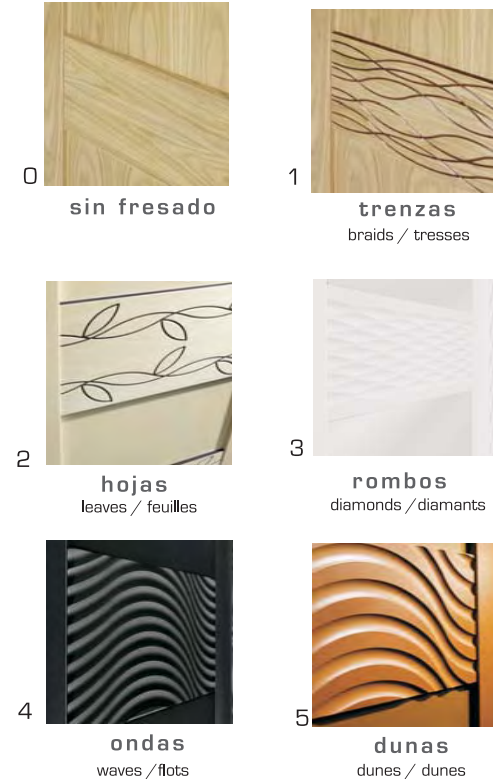

Perfecto equilibrio

perfect balance
équilibre parfait

infinity

Y-0400 nogal, walnut, noyer

Y-0400V nogal, cristal metálico
walnut, metálico glass / noyer, cristal metálico

infinity

PIEZAS

Y-01

FRESADOS

PIEZA

Y-02

FRESADOS

PIEZA

Y-03

FRESADOS

ACABADOS

finished / terminé

MADERAS

bois/ woods

FIBRA COLOR

LACADOS

OSB

TAPAJUNTAS / sección / section

rasgos beige
beige rasgos
rasgos beige

rasgos negro
black rasgos
rasgos noire

rasgos marrón
brwon rasgos
rasgos marron

hilos beige
beige hilos
hilos beige

hilos negro
black hilos
hilos noire

hilos combi marrón
brown hilos combi
hilos combi marron