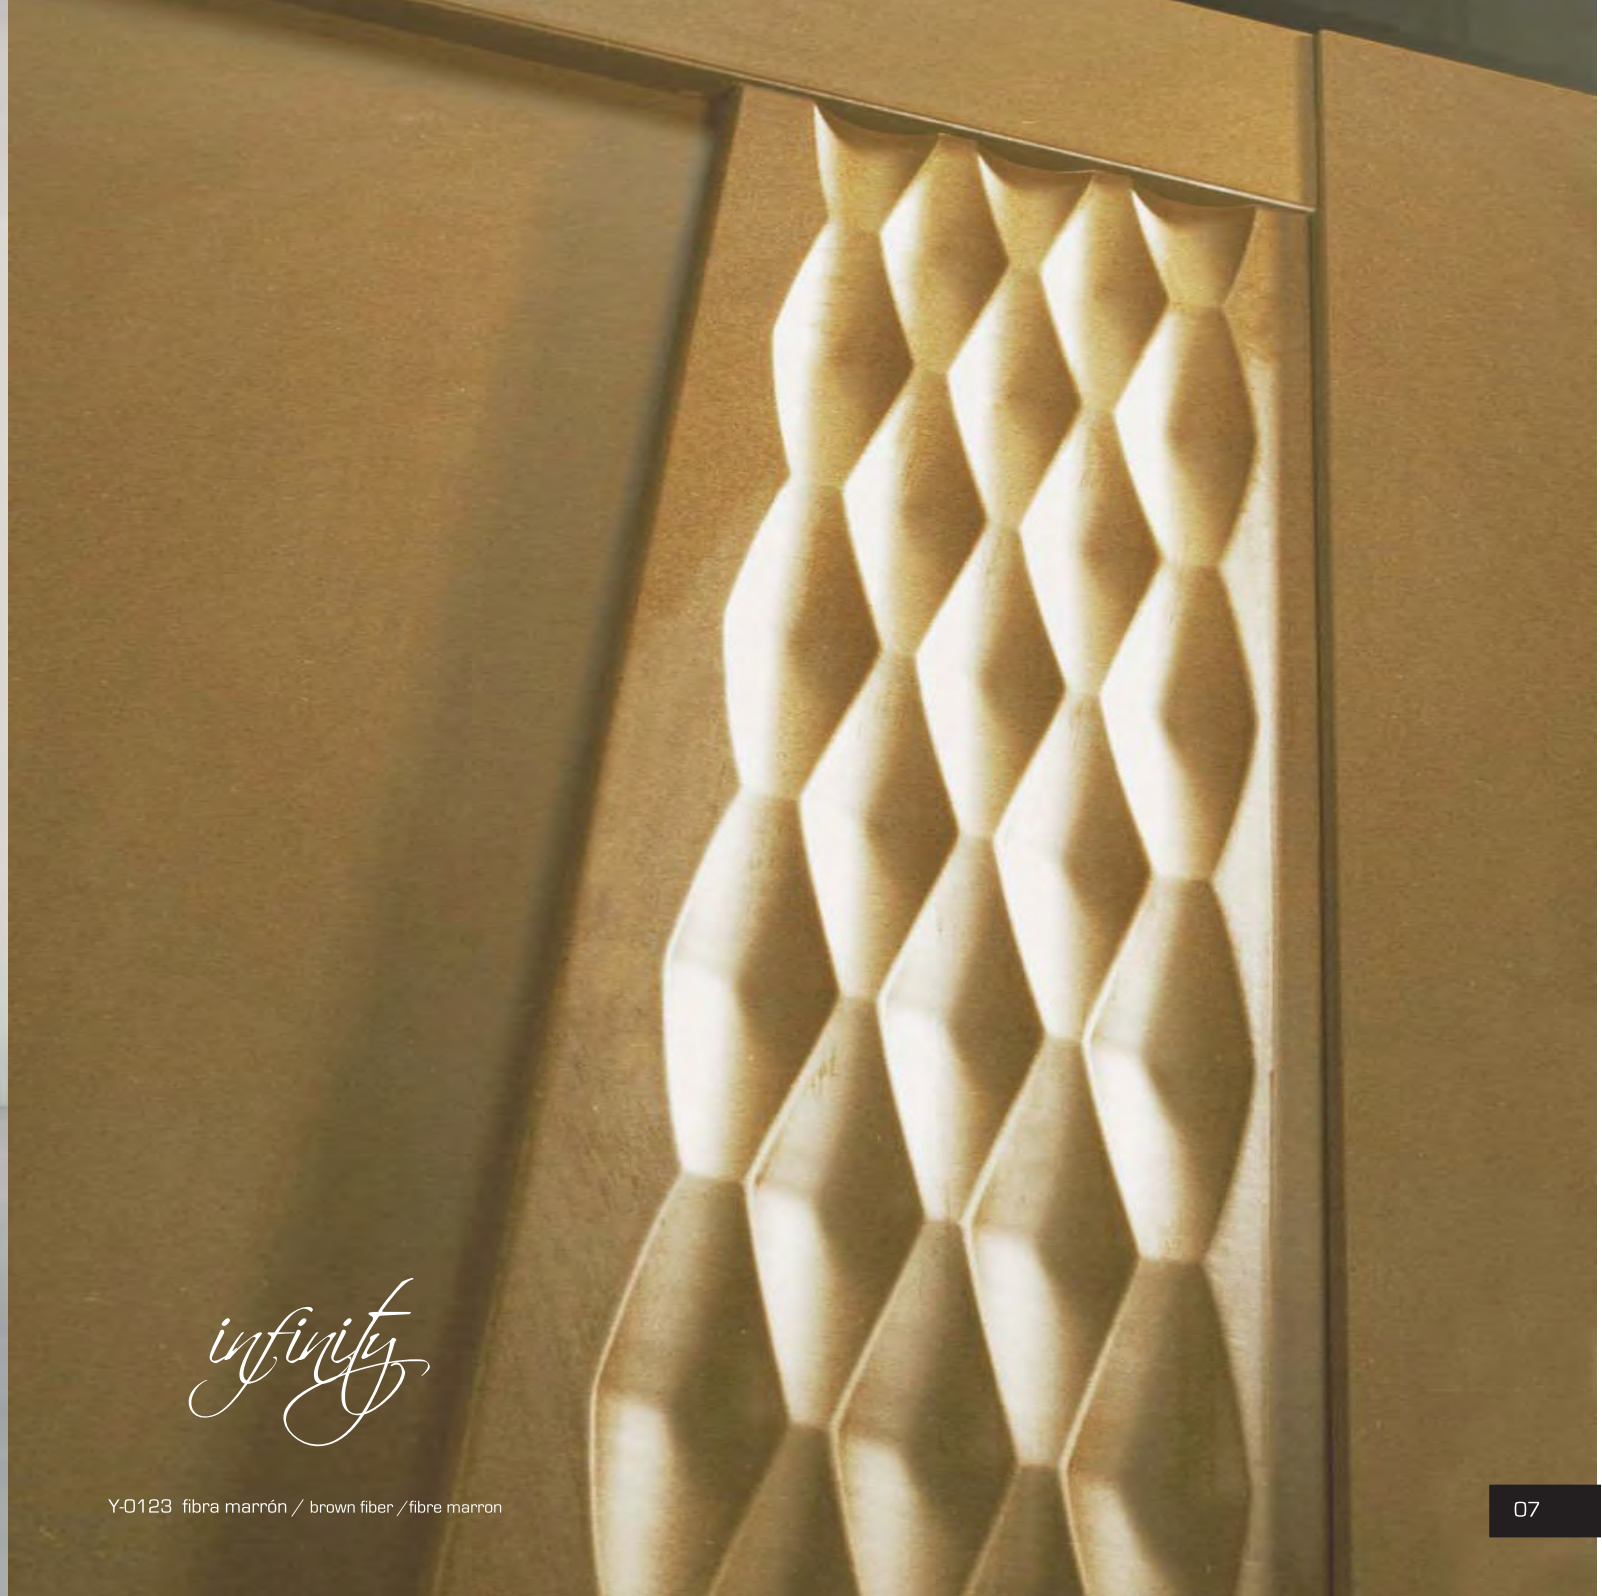

infinity

Y-0123 fibra marrón / brown fiber / fibre marron