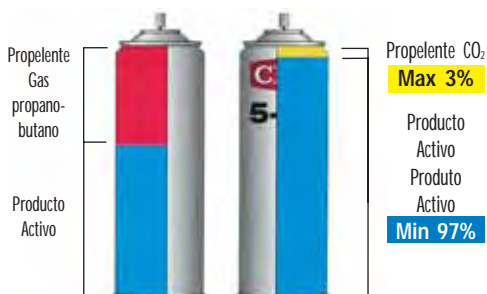

CRC é um fornecedor mundial de produtos químicos para os sectores da indústria, auto, náutica e electrónica.

Na gama industrial da CRC encontram-se produtos para manutenção e reparação mecânica, eléctrica e electrónica: produtos de limpeza, lubricantes, produtos anti-corrosão, adesivos, produtos para a soldadura, outros produtos especiais.

CRC Industries Europe, fabricante para o mercado europeu, tem Certificado ISO9001. Garantimos um produto de alta qualidade que segue normas muito estritas em todas as fases da investigação, desenvolvimento e produção. Tentamos cumprir com as normas mais exigentes referente à segurança e protecção do meio ambiente.

Por outro lado, CRC desenvolve novos produtos e adapta os existentes para satisfazer as necessidades dos nossos clientes.

A CRC, com a sua experiência de 50 anos nos diferentes sectores profissionais, criou uma nova gama de produtos para bricolage e manutenção do lar, conservando as mesmas características de alta qualidade e rendimento dos nossos produtos para os profissionais.

Propelente no inflamable - CO₂
Propelente não inflamável - CO₂

38 % más de producto - mais 38 % de produto

Válvula 360°

Se puede usar en todo tipo de posiciones
Pode usar-se em todo o tipo de posições

Productos con sistema de válvula de 360°

Los Sprays de pintura viene provistos de un tapón de seguridad de forma que no puedan manipularse en el punto de venta

Toda la información está basada en ensayos realizados por CRC Industries. Todos los productos deben ser probados para cada uso particular antes de la aplicación del producto. CRC no asume ninguna responsabilidad por cualquier cambio que pueda producirse en los productos después de la emisión de esta publicación.

Toda a informação está baseada em ensaios realizados pela CRC Industries. Todos os produtos devem ser testados para cada uso particular antes da aplicação do produto. CRC não assume qualquer tipo de responsabilidade sobre os produtos após a emissão desta publicação.