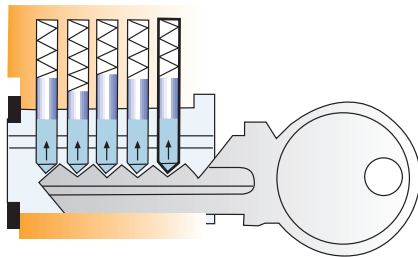

Magic Oil

El lubricante Mágico de CRC para Cerraduras

101303015

- Con Grafito, el mejor lubricante para cerraduras / cilindros
- Seco no Gotea, no se pega la suciedad
- Alto rendimiento
- Fácil de aplicar
- Tamaño bolsillo
- Cómodo de guardar

Sistema de lubricación de bombines / cilindros

El mecanismo de un bombín es complejo y necesita una lubricación limpia y seca para su correcto funcionamiento. El grafito es el lubricante seleccionado para los profesionales y empresas del sector.