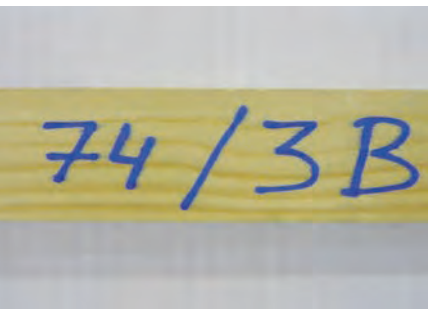

## DESCRIPCIÓN GENERAL

Marcadores de pintura permanente indeleble. Excelente cubrición y secado rápido. Se puede usar en múltiples superficies.

## CARACTERÍSTICAS

- Excelente cubrición, incluso en superficies negras.
- Secado rápido para un eficiente trabajo.
- Punta duradera con una válvula de acción que previene el flujo excesivo de pintura.
- Práctico, punto de grosor medio.
- Aplicación fácil y limpia.
- Se puede usar en múltiples superficies: madera, metal, goma, cristal, papel, esmalte, plástico, cartón, azulejos...