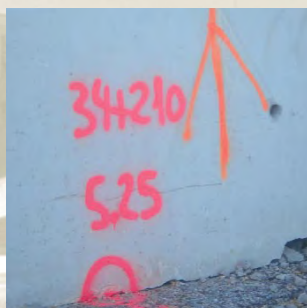

LA GAMA DE COLORES FLUORESCENTES MÁS COMPLETA DEL MERCADO

COLORES:	FLUORESCENTES	Art. nº	VIVOS	Art. nº
	Rojo	314080005	Blanco	314084005
	Azul	314083005	Negro	314086005
	Verde	314081005	Amarillo construcción	314082105
	Amarillo	314082005	Violeta	314083205
	Naranja	314087005		
	Fucsia	314085005		

(Aerosol 12 x 500 ml.)