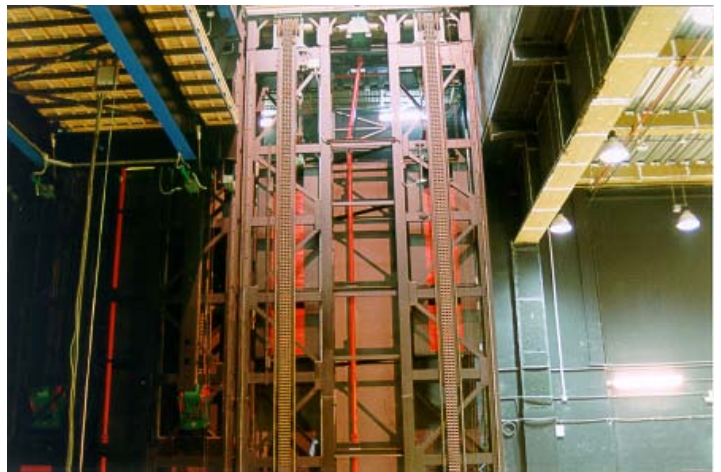

Plataformas de Escenario

A Company of
ThyssenKrupp
Elevator

ThyssenKrupp Elevadores

ThyssenKrupp

Plataformas de Escenario

Características

- Dimensiones: Según necesidad de escenario.
- Velocidad: De 0 a 0,3 m/s.
- Capacidad de sustentación: 500 kg/m².
- Capacidad de elevación: 250 Kg/m².
- Recorrido: Según necesidad.
- Paradas: Infinitas y preseleccionadas.
- Control: Mando local desde panel con pulsadores o mando remoto desde pupitre de control.
- Accionamiento: Piñón y cremallera, cadena o husillo.
- Piso inclinable en uno o dos sentidos.
- Doble piso.