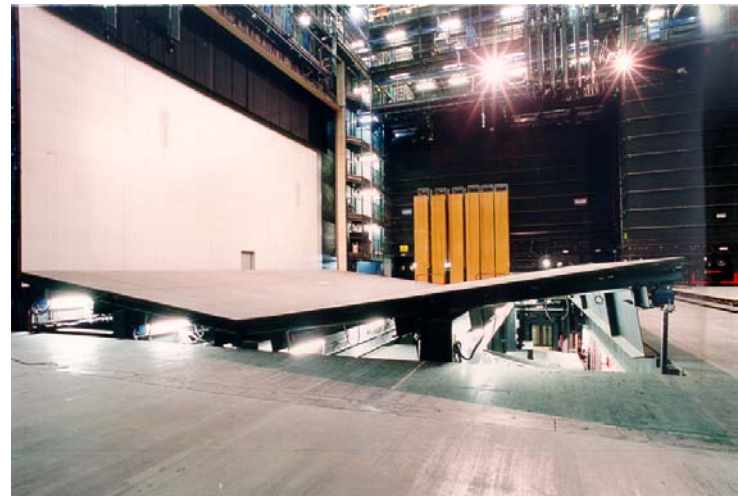

Plataformas de Escenario

A Company of
ThyssenKrupp
Elevator

ThyssenKrupp Elevadores

ThyssenKrupp

Plataformas de Escenario

Características

- Dimensiones: Según necesidad de escenario.
- Velocidad: De 0 a 0,3 m/s.
- Capacidad de sustentación: 500 kg/m².
- Capacidad de elevación: 250 Kg/m².
- Recorrido: Según necesidad.
- Paradas: Infinitas y preseleccionadas.
- Control: Mando local desde panel con pulsadores o mando remoto desde pupitre de control.
- Accionamiento: Piñón y cremallera, cadena o husillo.
- Piso inclinable en uno o dos sentidos.
- Doble piso.