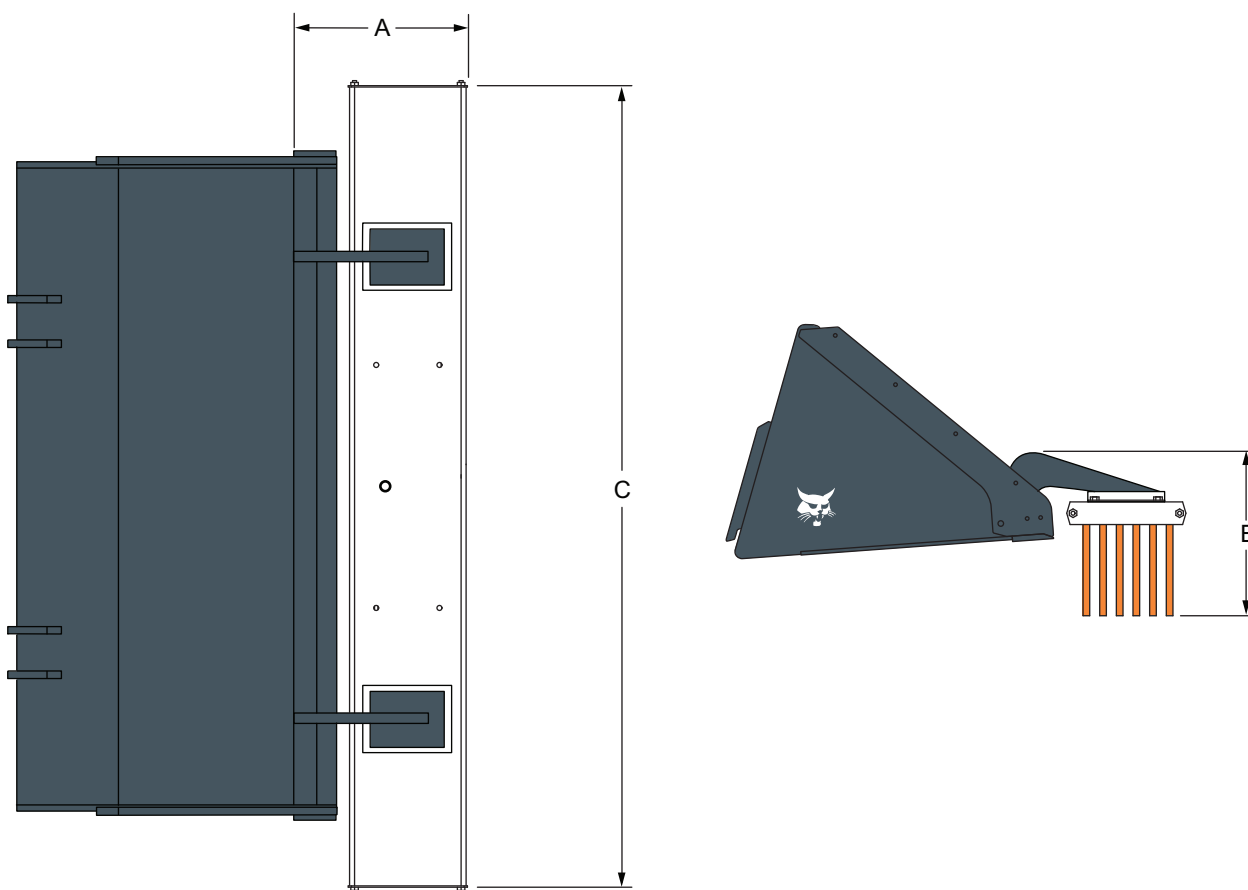

### Características principales

- Dos tamaños a elegir desde 183 cm hasta 229 cm
- Brazos de montaje del Quick-Tach para trabajos generales, de perfil bajo y cucharas industriales y para la construcción.
- Barre cualquier material, húmedo O seco, hacia delante O hacia detrás.
- Limpia eficazmente cerca de los bordillos y de otras zonas difíciles.
- 20 ó 30 veces más rápido que un barrido manual.
- Ideal para la trabajos de construcción y obras públicas

### Aplicaciones

- Obras públicas
- Construcción

|   | Número de referencia | Compatible con una cargadora compacta  |
|---|----------------------|--|
| Barredora de cerdas de 72 pulgadas / 183 cm | 6728236              | S130, S150, S160, S175, S185, S205, S220, S250, S300, S330, A300, T140, T190 |
| Barredora de cerdas de 90 pulgadas / 229 cm | 6728241              | S150, S160, S175, S185, S205, S220, S250, S300, S330, A300, T190             |

### Pesos y dimensiones

|   | Peso operativo (kg) | Peso de envío (kg) | Anchura total (C) (mm) | Altura total (B) (mm) | Longitud total (A) (mm) |
|---|---------------------|--------------------|------------------------|-----------------------|-------------------------|
| Barredora de cerdas de 72 pulgadas / 183 cm | 128                 | 128                | 1828                   | 350                   | 400                     |
| Barredora de cerdas de 90 pulgadas / 229 cm | 148                 | 148                | 2286                   | 350                   | 400                     |

### Características y rendimiento

|   | Anchura de barrido (mm) | Material de las cerdas | Número de secciones |
|---|-------------------------|------------------------|---------------------|
| Barredora de cerdas de 72 pulgadas / 183 cm | 1828                    | Polipropileno          | 8                   |
| Barredora de cerdas de 90 pulgadas / 229 cm | 2286                    | Polipropileno          | 8                   |