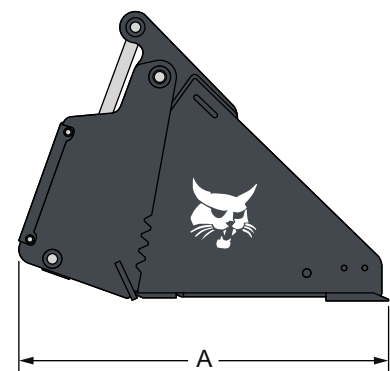

### Aplicaciones

- Construcción
- Demolición
- Obras públicas
- Paisajismo

	Número de referencia	Compatible con una cargadora compacta
Cucharón 4x1 de 112 cm / 44 pulgadas	6815543	S70
Cucharón 4x1 de 140 cm / 55 pulgadas	2710100	S100
Cucharón 4x1 de 157 cm / 62 pulgadas	6811379	S130, S150, S160, S175, S185, S205, T140
Cucharón 4x1 de 173 cm / 68 pulgadas	6811381	S150, S160, S175, S185, S205, S220, S250, S300, S330, T190
Cucharón 4x1 de 188 cm / 74 pulgadas	6811383	S150, S160, S175, S185, S205, S220, S250, S300, S330, T190
Cucharón 4x1 de 203 cm / 80 pulgadas	7105092	S220, S250, S300, S330, A300, T250, T300, T320
Cucharón 4x1 de 213 cm / 84 pulgadas	7107922	S220, S250, S300, S330, A300, T250, T300, T320

### Pesos y dimensiones

	Peso operativo (kg)	Peso de envío (kg)	Anchura total (mm)	Altura total (mm)	Longitud total (mm)
Cucharón 4x1 de 112 cm / 44 pulgadas	139	139	1130	522	707
Cucharón 4x1 de 140 cm / 55 pulgadas	265	265	1400	710	780
Cucharón 4x1 de 157 cm / 62 pulgadas	338	338	1575	709	907
Cucharón 4x1 de 173 cm / 68 pulgadas	348	348	1727	709	907
Cucharón 4x1 de 188 cm / 74 pulgadas	445	445	1880	709	907
Cucharón 4x1 de 203 cm / 80 pulgadas	511	511	2051	843	1022
Cucharón 4x1 de 213 cm / 84 pulgadas	529	529	2169	843	1022

### Características y rendimiento

	Configuración estándar de los dientes	Nº máximo de dientes que acepta	Capacidad (SAE colmado) (l)	Apertura de la garra (mm)
Cucharón 4x1 de 112 cm / 44 pulgadas	Sin dientes	7 (atornillado)	147	541
Cucharón 4x1 de 140 cm / 55 pulgadas	Dientes fijos	8 (soldado)	250	740
Cucharón 4x1 de 157 cm / 62 pulgadas	Sin dientes	7 (atornillado)	320	762
Cucharón 4x1 de 173 cm / 68 pulgadas	Sin dientes	7 (atornillado)	370	762
Cucharón 4x1 de 188 cm / 74 pulgadas	Sin dientes	8 (atornillado)	390	762
Cucharón 4x1 de 203 cm / 80 pulgadas	Sin dientes	8 (atornillado)	540	1013
Cucharón 4x1 de 213 cm / 84 pulgadas	Sin dientes	9 (atornillado)	570	1013