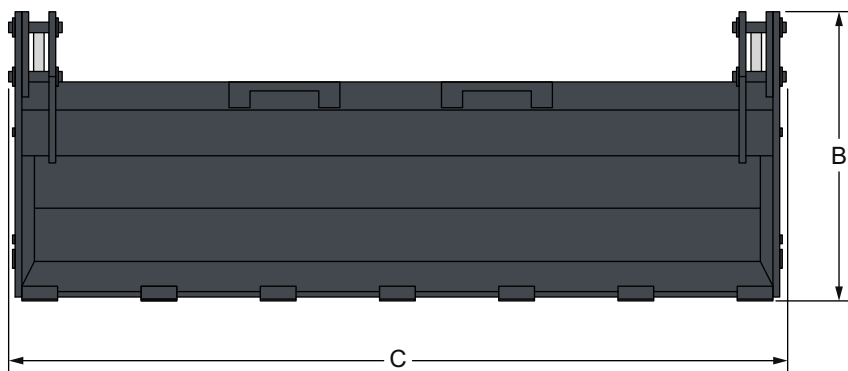

### Aplicaciones

- Construcción
- Demolición
- Obras públicas
- Paisajismo

	Número de referencia	Compatible con una cargadora compacta
Cucharón 4x1 de 112 cm / 44 pulgadas	6815543	S70
Cucharón 4x1 de 140 cm / 55 pulgadas	2710100	S100
Cucharón 4x1 de 157 cm / 62 pulgadas	6811379	S130, S150, S160, S175, S185, S205, T140
Cucharón 4x1 de 173 cm / 68 pulgadas	6811381	S150, S160, S175, S185, S205, S220, S250, S300, S330, T190
Cucharón 4x1 de 188 cm / 74 pulgadas	6811383	S150, S160, S175, S185, S205, S220, S250, S300, S330, T190
Cucharón 4x1 de 203 cm / 80 pulgadas	7105092	S220, S250, S300, S330, A300, T250, T300, T320
Cucharón 4x1 de 213 cm / 84 pulgadas	7107922	S220, S250, S300, S330, A300, T250, T300, T320

### Pesos y dimensiones

	Peso operativo (kg)	Peso de envío (kg)	Anchura total (mm)	Altura total (mm)	Longitud total (mm)
Cucharón 4x1 de 112 cm / 44 pulgadas	139	139	1130	522	707
Cucharón 4x1 de 140 cm / 55 pulgadas	265	265	1400	710	780
Cucharón 4x1 de 157 cm / 62 pulgadas	338	338	1575	709	907
Cucharón 4x1 de 173 cm / 68 pulgadas	348	348	1727	709	907
Cucharón 4x1 de 188 cm / 74 pulgadas	445	445	1880	709	907
Cucharón 4x1 de 203 cm / 80 pulgadas	511	511	2051	843	1022
Cucharón 4x1 de 213 cm / 84 pulgadas	529	529	2169	843	1022

### Características y rendimiento

	Configuración estándar de los dientes	Nº máximo de dientes que acepta	Capacidad (SAE colmado) (l)	Apertura de la garra (mm)
Cucharón 4x1 de 112 cm / 44 pulgadas	Sin dientes	7 (atornillado)	147	541
Cucharón 4x1 de 140 cm / 55 pulgadas	Dientes fijos	8 (soldado)	250	740
Cucharón 4x1 de 157 cm / 62 pulgadas	Sin dientes	7 (atornillado)	320	762
Cucharón 4x1 de 173 cm / 68 pulgadas	Sin dientes	7 (atornillado)	370	762
Cucharón 4x1 de 188 cm / 74 pulgadas	Sin dientes	8 (atornillado)	390	762
Cucharón 4x1 de 203 cm / 80 pulgadas	Sin dientes	8 (atornillado)	540	1013
Cucharón 4x1 de 213 cm / 84 pulgadas	Sin dientes	9 (atornillado)	570	1013