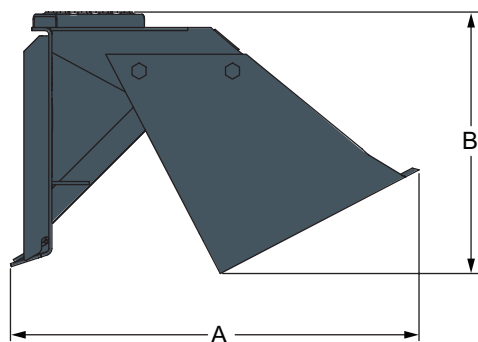

Bobcat®

Hoja transplantadora

Implementos

Equipamiento de serie

- Funciona en marcha hacia adelante y hacia atrás
- Realiza zanjas
- Transplanta árboles y arbustos
- Saca raíces de árboles y arbustos
- Poda raíces
- Afloja terrenos firmemente compactados
- Transporta árboles con las raíces envueltas y en cepellón
- Retira piedras y troncos
- Cinco tamaños

Aplicaciones

- Obras públicas
- Viveros
- Paisajismo
- Parques

	Número de referencia	Compatibilidad con cargadoras compactas
12 pulgadas (30 cm) - hoja transplantadora	6719754	S100, S130, S150, S160, S175, S185, S205, S220, S250, S300, S330, T140, T190
16 pulgadas (41 cm) - hoja transplantadora	6719755	S100, S130, S150, S160, S175, S185, S205, S220, S250, S300, S330, T140, T190
25 pulgadas (63 cm) - hoja transplantadora	6719756	S130, S150, S160, S175, S185, S205, S220, S250, S300, S330, T140, T190
30 pulgadas (76 cm) - hoja transplantadora	6719757	S130, S150, S160, S175, S185, S205, S220, S250, S300, S330, T140, T190
36 pulgadas (91 cm) - hoja transplantadora	6719758	S130, S150, S160, S175, S185, S205, S220, S250, S300, S330, T140, T190

Pesos y dimensiones

	Peso operativo (kg)	Peso de envío (kg)	Anchura total (C) (mm)	Altura total (B) (mm)	Longitud total (A) (mm)
12 pulgadas (30 cm) - hoja transplantadora	116	125	1153	719	1372
16 pulgadas (41 cm) - hoja transplantadora	120	129	1153	745	1382
25 pulgadas (63 cm) - hoja transplantadora	132	141	1153	738	1325
30 pulgadas (76 cm) - hoja transplantadora	139	148	1153	759	1337
36 pulgadas (91 cm) - hoja transplantadora	147	156	1153	776	1343

Características y rendimiento

	Profundidad de excavación (mm)	Anchura de excavación (mm)
12 pulgadas (30 cm) - hoja transplantadora	1219	305
16 pulgadas (41 cm) - hoja transplantadora	1219	406
25 pulgadas (63 cm) - hoja transplantadora	1219	635
30 pulgadas (76 cm) - hoja transplantadora	1219	762
36 pulgadas (91 cm) - hoja transplantadora	1219	914