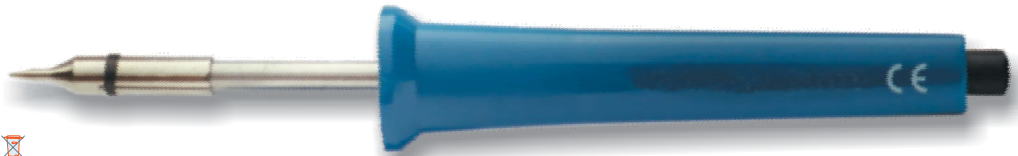

## SOLDADORES 12 V - 24 V

**ST08331 Soldador 7,5 W / 12 V**

Soldador de vaina corta, equipado con una punta especial para trabajar la cera

**ST08131 Soldador 7,5 W / 12 V**

**ST30131 Soldador 25 W / 12 V**

**ST50130 Soldador 50 W / 24 V**

**ST80130 Soldador 80 W / 24 V con termosensor.**

**ST30135 Soldador 30 W / 12 V con conexión encendedor coche.**

**ST20130 Soldador Pirograbador 20 W / 24 V**

Soldador-Pirograbador. Incluye 6 puntas de latón para quemar, modelar y cortar. Homologado VDE/GS.