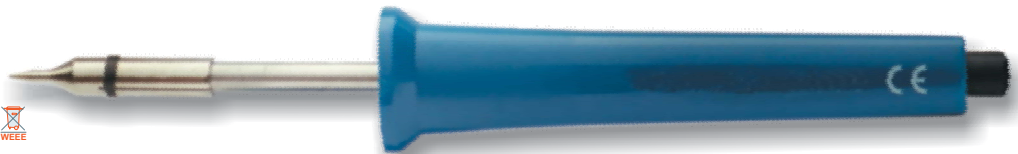

## SOLDADORES 12 V - 24 V

**ST08331 Soldador 7,5 W / 12 V**

Soldador de vaina corta, equipado con una punta especial para trabajar la cera

**ST08131 Soldador 7,5 W / 12 V**

**ST30131 Soldador 25 W / 12 V**

**ST50130 Soldador 50 W / 24 V**

**ST80130 Soldador 80 W / 24 V con termosensor.**

**ST30135 Soldador 30 W / 12 V con conexión encendedor coche.**

**ST20130 Soldador Pirograbador 20 W / 24 V**

Soldador-Pirograbador. Incluye 6 puntas de latón para quemar, modelar y cortar. Homologado VDE/GS.