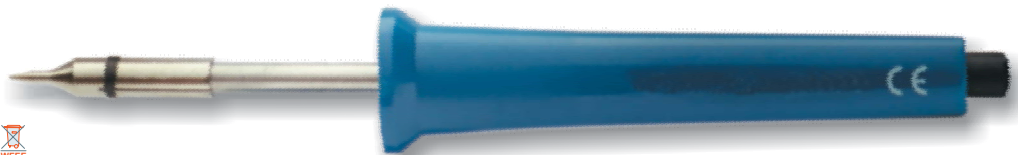

## SOLDADORES 12 V - 24 V

**ST08331 Soldador 7,5 W / 12 V**

Soldador de vaina corta, equipado con una punta especial para trabajar la cera

**ST08131 Soldador 7,5 W / 12 V**

**ST30131 Soldador 25 W / 12 V**

**ST50130 Soldador 50 W / 24 V**

**ST80130 Soldador 80 W / 24 V con termosensor.**

**ST30135 Soldador 30 W / 12 V con conexión encendedor coche.**

**ST20130 Soldador Pirograbador 20 W / 24 V**

Soldador-Pirograbador. Incluye 6 puntas de latón para quemar, modelar y cortar. Homologado VDE/GS.