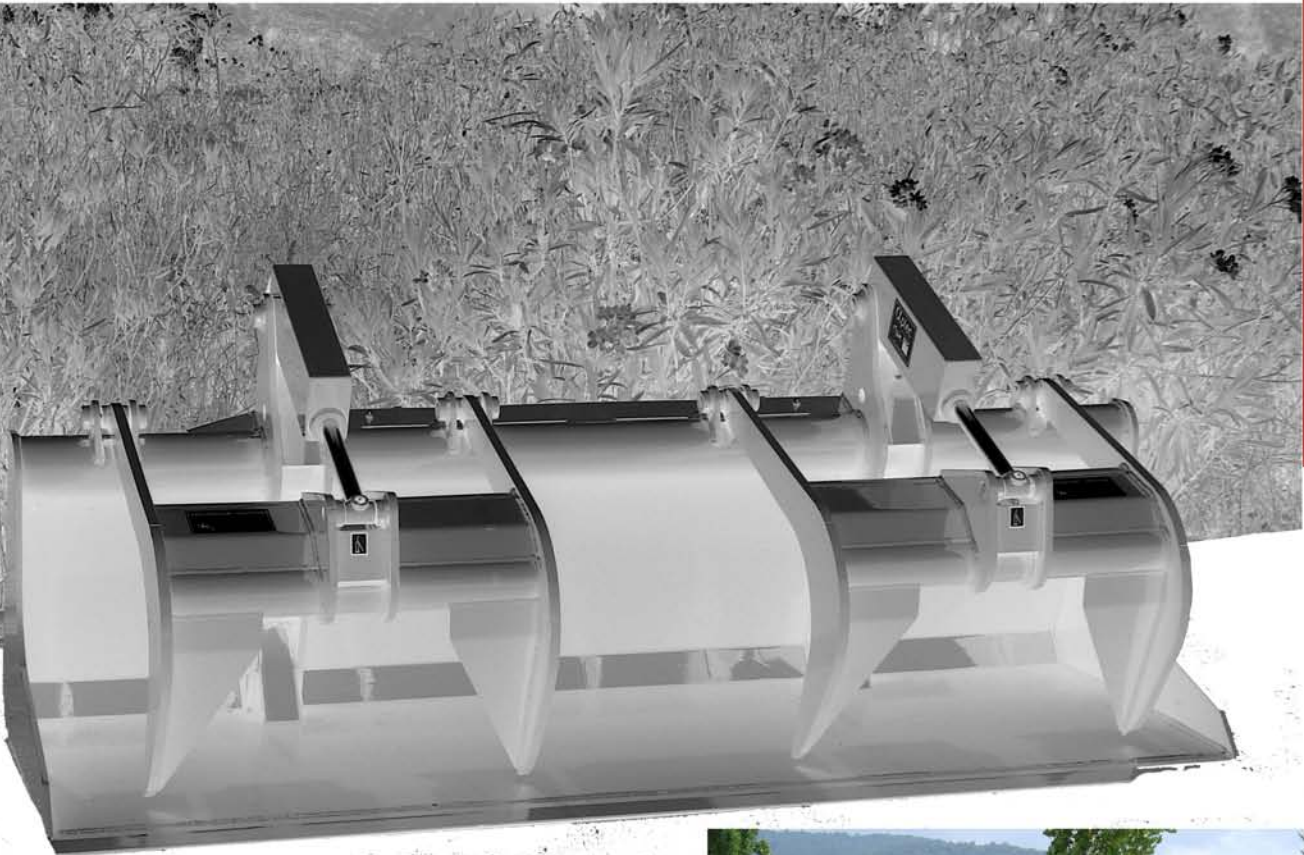

# Grapas industriales

Industrial grapples

# Características Specifications

▲ Sencilla y rápidamente acoplable a una gran cantidad de máquinas  
Easily and quickly attached to different machines

## Especificaciones Técnicas Technical features

Modelo Model	A (mm)	Capacidad Capacity (L)	Grapa (ancho) Grapple (width) (mm)	Peso Weight (Kg)
IG.0900	900	240	1X750	195
IG.1000	1000	270	1X750	205
IG.1100	1100	300	1X750	215
IG.1220	1220	345	2X395	235
IG.1370	1370	385	2X485	285
IG.1520	1520	425	2X485	300
IG.1680	1680	465	2X485	325
IG.1800	1800	505	2X485	350
IG.1680G	1680	670	2X500	575
IG.1850G	1850	730	2X500	595
IG.2020G	2020	810	2X600	610
IG.2100G	2100	830	2X600	625
IG.2200G	2200	870	2X700	635
IG.2350G	2350	935	2X700	650