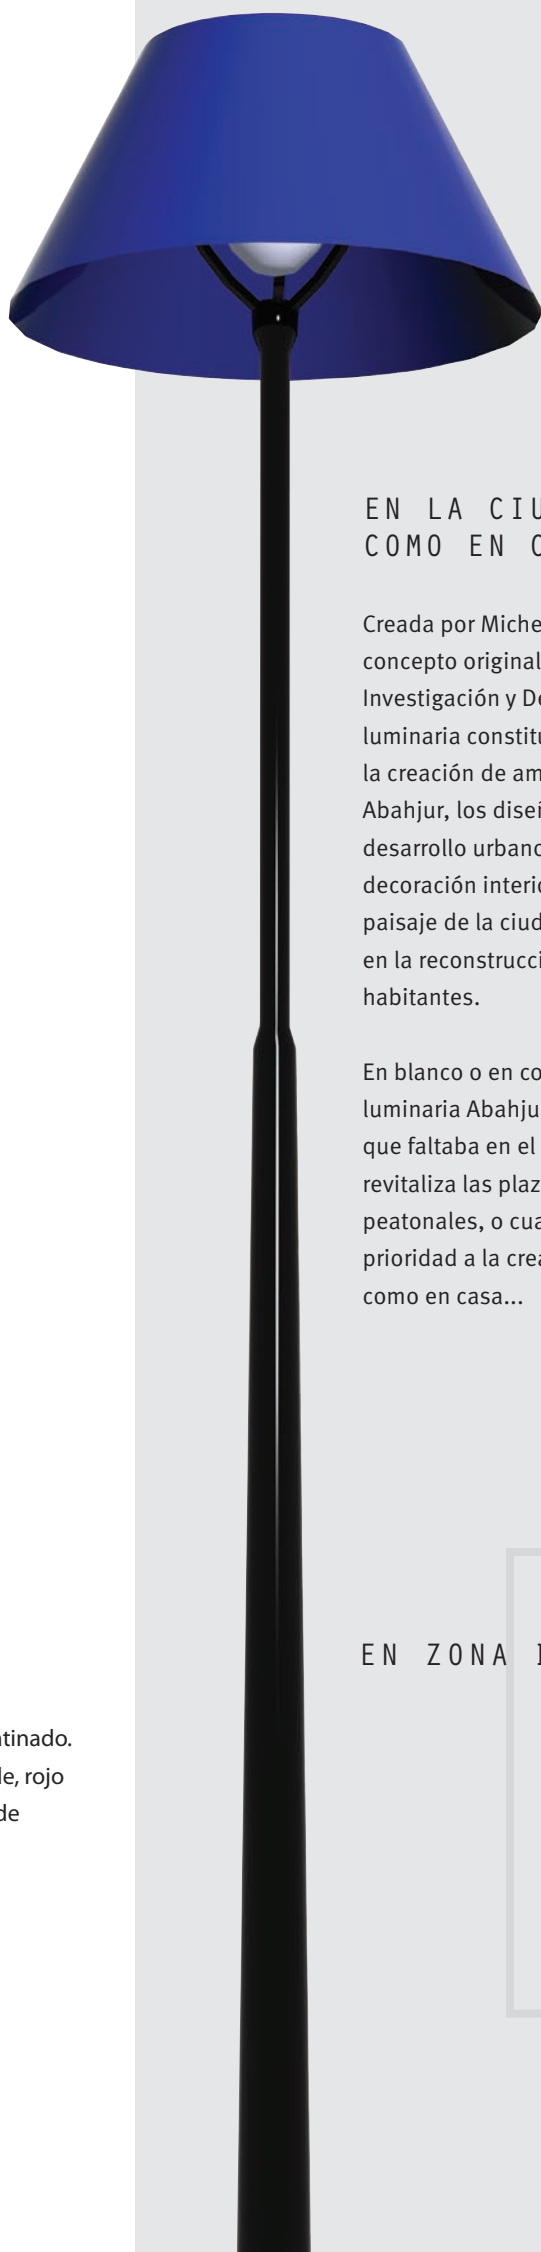

ABAHJUR

EN LA CIUDAD, DE NOCHE,
COMO EN CASA...

Creada por Michel Tortel, la luminaria Abahjur supone un concepto original desarrollado en el centro de Investigación y Desarrollo del Grupo Schröder. Esta luminaria constituye una herramienta lúdica al servicio de la creación de ambientes en la ciudad. Con la luminaria Abahjur, los diseñadores y creadores de proyectos de desarrollo urbano disponen de un objeto familiar de decoración interior para utilizar en la escenificación del paisaje de la ciudad. Aporta una nota de ambiente cálido en la reconstrucción del espacio público al servicio de sus habitantes.

En blanco o en color, tanto de día como de noche, la luminaria Abahjur constituye el mobiliario de iluminación que faltaba en el entorno urbano y que se integra y revitaliza las plazas, los jardines públicos, las zonas peatonales, o cualquier otro lugar donde se quiera dar prioridad a la creación de un ambiente de convivencia, como en casa...

Abahjur azul

Abahjur blanca

Abahjur roja

Abahjur verde

La pantalla es de color blanco satinado. El protector puede ser azul, verde, rojo o blanco para darle un aspecto de color por la noche.

4,1m

CARACTERÍSTICAS ABAHJUR

Estructura:	Acero galvanizado pintado
Protector:	Pantalla de policarbonato de aspecto satinado
Hermeticidad del bloque óptico:	IP 65
Resistencia a los impactos:	IK 08
Reflector:	Aluminio alta pureza 99,5%
Fijación:	Vertical
Brazos:	
Color:	Pintura toda la gama RAL
Clase Eléctrica:	Clase II
Lámparas:	HAL 150 w