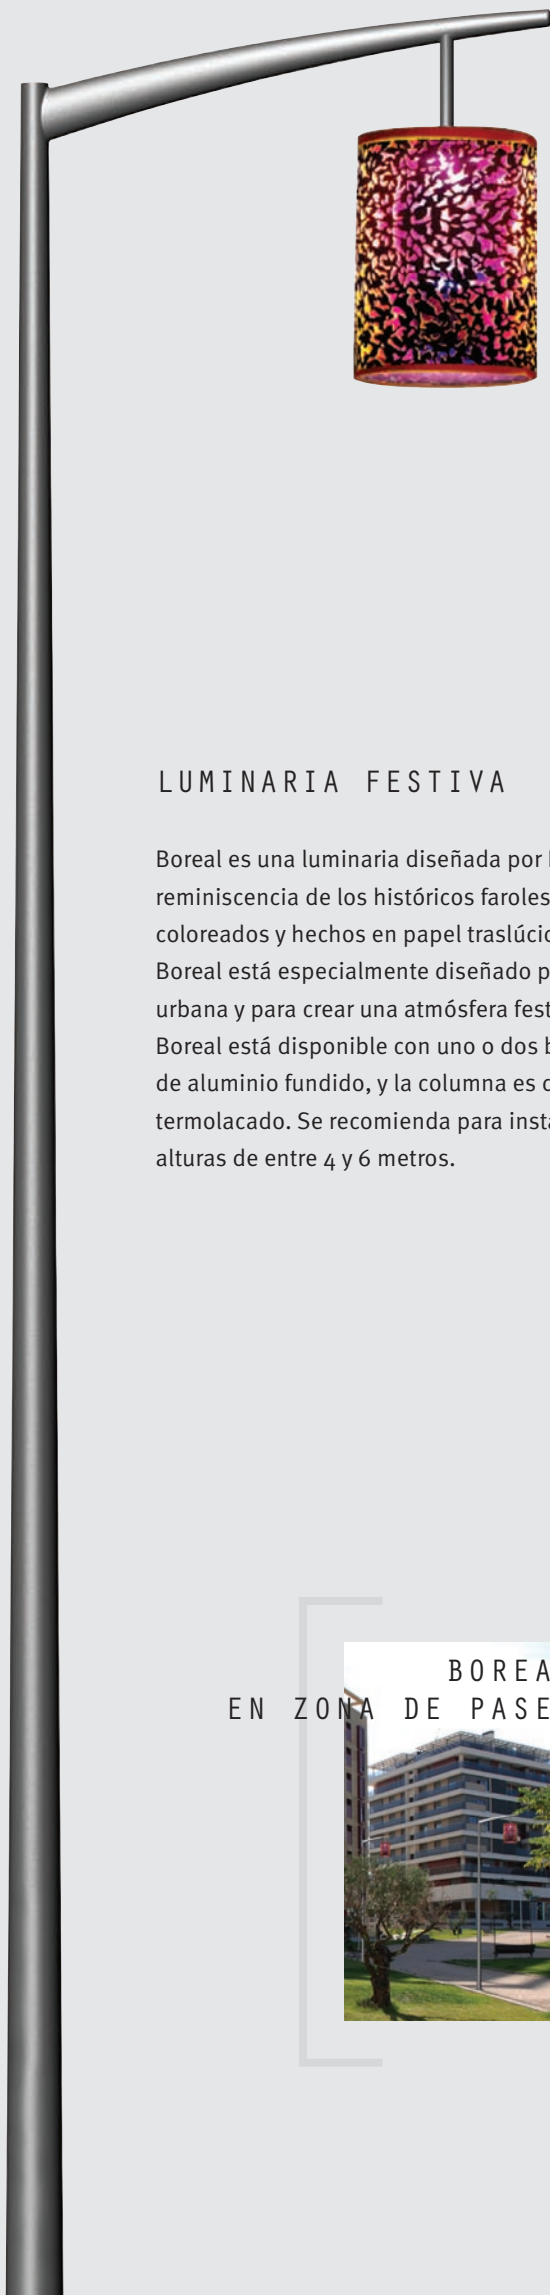

# BOREAL

## LUMINARIA FESTIVA

Boreal es una luminaria diseñada por Laurent Fachard, reminiscencia de los históricos faroles venecianos coloreados y hechos en papel traslúcido. El conjunto Boreal está especialmente diseñado para la ambientación urbana y para crear una atmósfera festiva. El conjunto Boreal está disponible con uno o dos brazos. Está hecho de aluminio fundido, y la columna es de acero galvanizado termolacado. Se recomienda para instalaciones con alturas de entre 4 y 6 metros.

Boreal

BOREAL  
EN ZONA DE PASEO