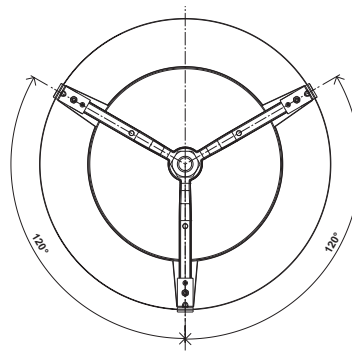

BOREAL

LÁMPARAS

Alumbrado simétrico

Halogenuros metálicos
con quemador cerámico 150 W

Inducción 165 W

Potencias máximas

CARACTERÍSTICAS - LUMINARIA

Hermeticidad del bloque óptico:	IP 66 (*)
Hermeticidad compartimento de auxiliares:	IP 66 (*)
Resistencia a los impactos: (máscara de acero inoxidable):	IK 08 (**)
Tensión nominal:	230 V – 50 Hz
Clase eléctrica:	I (*)
Peso (con máscara de acero inoxidable):	30 kg

(*) Según EN 60598

(**) Según EN 50102

LUMINARIA FESTIVA

Ideal para la creación de ambientes, la luminaria Boreal produce luminosos efectos festivos, constituyendo así, una herramienta ideal para la ambientación urbana.

La luminaria Boreal está equipada con una máscara de acero inoxidable perforado.

Disponibilidad de varias versiones.

Opcionalmente, se puede incorporar un filtro dicróico coloreado.

Color: AKZO negro 200 enarenado

Disponibilidad de otros colores a petición.

Embellecedor de acero inoxidable AISI 316