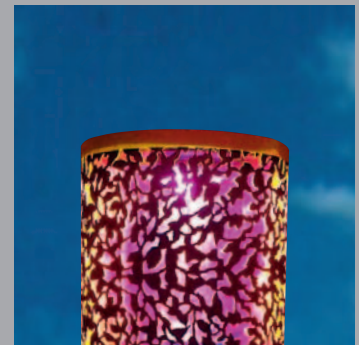

BOREAL

BOREAL

4 - 6 m

LUMINARIA FESTIVA

Boreal es una luminaria diseñada por Laurent Fachard, reminiscencia de los históricos faroles venecianos coloreados y hechos en papel traslúcido. El conjunto Boreal está especialmente diseñado para la ambientación urbana y para crear una atmósfera festiva. El conjunto Boreal está disponible con uno o dos brazos. Está hecho de aluminio fundido, y la columna es de acero galvanizado termolacado. Se recomienda para instalaciones con alturas de entre 4 y 6 metros.

La luminaria Boreal está equipada con una máscara de acero inoxidable perforado.

Disponibilidad de varias versiones.

Opcionalmente, se puede incorporar un filtro dicróico coloreado.

Color: AKZO negro 200 enarenado

Disponibilidad de otros colores a petición.

Embellecedor de acero inoxidable AISI 316

MATERIALES NOBLES

La luminaria Boreal consta de un cuerpo de aluminio fundido y un difusor transparente de metacrilato. El cuerpo de la luminaria está protegido contra la corrosión por una capa de pintura en polvo de poliéster al horno.

MÁSCARA
RAMAJE

MÁSCARA
ESCRITURA

MÁSCARA
CLÁSICA

MÁSCARA
ABSTRACTA

MÁSCARA
FOLLAJE

LA LUZ URBANA