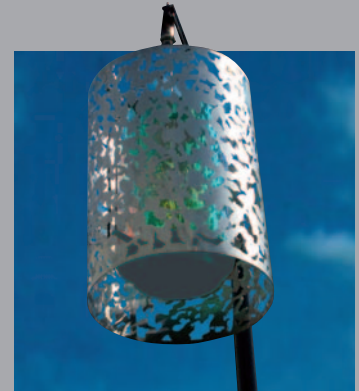

BOREAL

BOREAL

4 - 6 m

LUMINARIA FESTIVA

Boreal es una luminaria diseñada por Laurent Fachard, reminiscencia de los históricos faroles venecianos coloreados y hechos en papel traslúcido. El conjunto Boreal está especialmente diseñado para la ambientación urbana y para crear una atmósfera festiva. El conjunto Boreal está disponible con uno o dos brazos. Está hecho de aluminio fundido, y la columna es de acero galvanizado termolacado. Se recomienda para instalaciones con alturas de entre 4 y 6 metros.

La luminaria Boreal está equipada con una máscara de acero inoxidable perforado.

Disponibilidad de varias versiones.

Opcionalmente, se puede incorporar un filtro dicróico coloreado.

Color: AKZO negro 200 enarenado

Disponibilidad de otros colores a petición.

Embellecedor de acero inoxidable AISI 316

MATERIALES NOBLES

La luminaria Boreal consta de un cuerpo de aluminio fundido y un difusor transparente de metacrilato. El cuerpo de la luminaria está protegido contra la corrosión por una capa de pintura en polvo de poliéster al horno.

MÁSCARA
RAMAJE

MÁSCARA
ESCRITURA

MÁSCARA
CLÁSICA

MÁSCARA
ABSTRACTA

MÁSCARA
FOLLAJE

LA LUZ URBANA