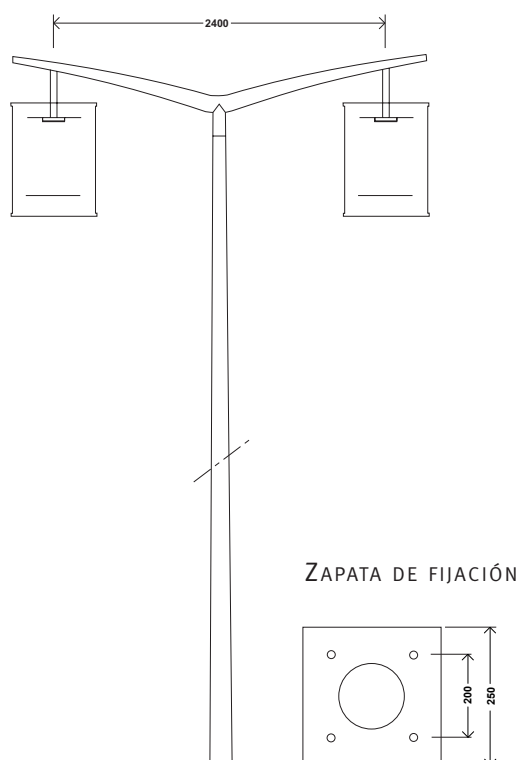

COLUMNA CON BRAZO DOBLE