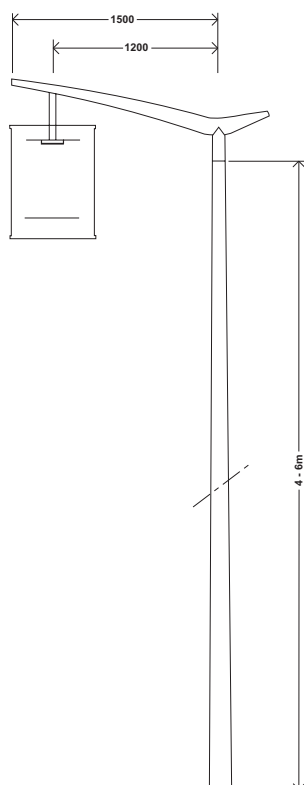

BOREAL

BOREAL

4 - 6 m

LUMINARIA FESTIVA

Boreal es una luminaria diseñada por Laurent Fachard, reminiscencia de los históricos faroles venecianos coloreados y hechos en papel traslúcido. El conjunto Boreal está especialmente diseñado para la ambientación urbana y para crear una atmósfera festiva. El conjunto Boreal está disponible con uno o dos brazos. Está hecho de aluminio fundido, y la columna es de acero galvanizado termolacado. Se recomienda para instalaciones con alturas de entre 4 y 6 metros.

Color: AKZO negro 200 enarenado

Disponibilidad de otros colores a petición.

COLUMNA CON BRAZO DOBLE

COLUMNA CON BRAZO SIMPLE

BOREAL

LÁMPARAS

Alumbrado simétrico

Halogenuros metálicos
con quemador cerámico 150 W

Inducción 165 W

Potencias máximas

CARACTERÍSTICAS - LUMINARIA

Hermeticidad del bloque óptico:	IP 66 (*)
Hermeticidad compartimento de auxiliares:	IP 66 (*)
Resistencia a los impactos: (máscara de acero inoxidable):	IK 08 (**)
Tensión nominal:	230 V – 50 Hz
Clase eléctrica:	I (*)
Peso (con máscara de acero inoxidable):	30 kg