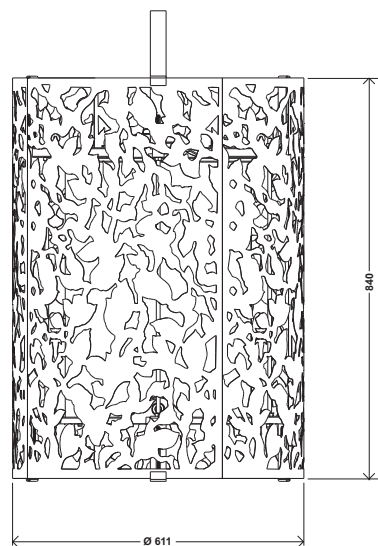

BOREAL

LÁMPARAS

Alumbrado simétrico

Halogenuros metálicos
con quemador cerámico 150 W

Inducción 165 W

Potencias máximas

CARACTERÍSTICAS - LUMINARIA

Hermeticidad del bloque óptico:	IP 66 (*)
Hermeticidad compartimento de auxiliares:	IP 66 (*)
Resistencia a los impactos: (máscara de acero inoxidable):	IK 08 (**)
Tensión nominal:	230 V – 50 Hz
Clase eléctrica:	I (*)
Peso (con máscara de acero inoxidable):	30 kg

(*) Según EN 60598

(**) Según EN 50102

LUMINARIA FESTIVA

Ideal para la creación de ambientes, la luminaria Boreal produce luminosos efectos festivos, constituyendo así, una herramienta ideal para la ambientación urbana.

La luminaria Boreal está equipada con una máscara de acero inoxidable perforado.

Disponibilidad de varias versiones.

Opcionalmente, se puede incorporar un filtro dicróico coloreado.

Color: AKZO negro 200 enarenado

Disponibilidad de otros colores a petición.

Embellecedor de acero inoxidable AISI 316