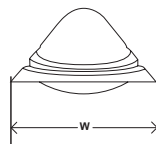

LÁMPARAS - REFLECTORES

Modelos	Hestia µR®	Hestia Midi
Reflectores	1659 µR®	1627
Halogenuros metálicos con quemador cerámico	150 W	250 W
Sodio de alta presión	-	250 W

Potencia máxima