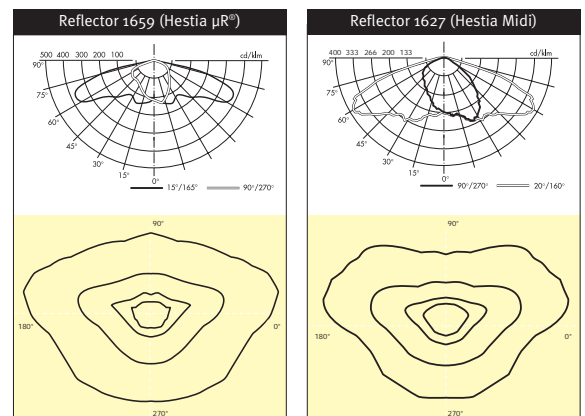

sobre columna o sobre brazo mural. La columna está prevista para una altura de entre 5 y 8 metros para la Hestia μR° , y hasta 12 metros para la Hestia Midi. El conjunto Cándor se compone de una columna cilíndrica de acero galvanizado y termolacado (con o sin forja, según el modelo) sobre la que se fija un brazo con tirante de aluminio.

Potencia máxima

DISTRIBUCIONES FOTOMÉTRICAS

Hestia	µR®	Midi
L	715 mm	927 mm
H	125 mm	165 mm
W	245 mm	324 mm

μ R® (MICRO-REFLECTOR)

El bloque óptico que incluye el μ R® (micro-reflector) presenta las mismas cualidades mecánicas que un bloque óptico tradicional de Schröder: Sealsafe® IP 66. También sobre el plano fotométrico, el μ R® (micro-reflector) ha sido desarrollado con la misma finalidad de perfección. La luminaria Hestia ha sido concebida para lámparas de halogenuros metálicos con quemador cerámico o sodio de alta presión (sólo Hestia Midí).