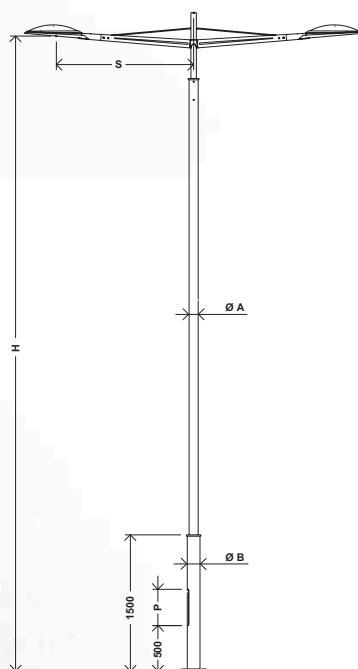

sobre columna o sobre brazo mural. La columna está prevista para una altura de entre 5 y 8 metros para la Hestia μR° , y hasta 12 metros para la Hestia Midi. El conjunto Cándor se compone de una columna cilíndrica de acero galvanizado y termolacado (con o sin forja, según el modelo) sobre la que se fija un brazo con tirante de aluminio.

Opción: columna troncocónica

Color: AKZO gris 900 enarenado

Otros colores a petición

Se dispone de otras configuraciones y alturas de la columna.

	S	S _c	Ø A	Ø B	H	P	E1	E2
Hestia μR° - 1510	1510 mm	1515 mm	100 mm	140 mm	5 > 8 m	500 x 90 mm	200 mm	300 mm
Hestia Midi - 1645	1645 mm	1650 mm	100 mm	140 mm	5 > 8 m	500 x 90 mm	200 mm	300 mm
Hestia Midi - 2145	2145 mm	-	140 mm	195 mm	8 > 12 m	500 x 110 mm	300 mm	400 mm

COLUMNA CON BRAZO SIMPLE

COLUMNA CON BRAZO DOBLE

COLUMNA CON BRAZO TRASERO

ZAPATA DE FIJACIÓN

Otras configuraciones de fijación a petición

BRAZO MURAL

CARACTERÍSTICAS - LUMINARIAS

Hermeticidad bloque óptico:	IP 66 – Sealsafe® (*)
Hermeticidad compartimento de auxiliares:	IP 44 (**)
Resistencia a los impactos (vidrio):	IK 08 (**)
Tensión nominal:	230 V – 50 Hz
Clase eléctrica:	I ó II (opcional) (**)

Potencia máxima

DISTRIBUCIONES FOTOMÉTRICAS

Hestia	µR®	Midi
L	715 mm	927 mm
H	125 mm	165 mm
W	245 mm	324 mm

μ R® (MICRO-REFLECTOR)

El bloque óptico que incluye el μ R® (micro-reflector) presenta las mismas cualidades mecánicas que un bloque óptico tradicional de Schröder: Sealsafe® IP 66. También sobre el plano fotométrico, el μ R® (micro-reflector) ha sido desarrollado con la misma finalidad de perfección. La luminaria Hestia ha sido concebida para lámparas de halogenuros metálicos con quemador cerámico o sodio de alta presión (sólo Hestia Midí).