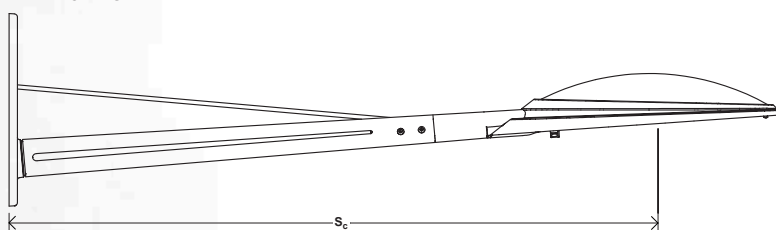

sobre columna o sobre brazo mural. La columna está prevista para una altura de entre 5 y 8 metros para la Hestia μR° , y hasta 12 metros para la Hestia Midi. El conjunto Cándor se compone de una columna cilíndrica de acero galvanizado y termolacado (con o sin forja, según el modelo) sobre la que se fija un brazo con tirante de aluminio.

Opción: columna troncocónica

Color: AKZO gris 900 enarenado

Otros colores a petición

Se dispone de otras configuraciones y alturas de la columna.

	S	S _c	Ø A	Ø B	H	P	E1	E2
Hestia μR° - 1510	1510 mm	1515 mm	100 mm	140 mm	5 > 8 m	500 x 90 mm	200 mm	300 mm
Hestia Midi - 1645	1645 mm	1650 mm	100 mm	140 mm	5 > 8 m	500 x 90 mm	200 mm	300 mm
Hestia Midi - 2145	2145 mm	-	140 mm	195 mm	8 > 12 m	500 x 110 mm	300 mm	400 mm

COLUMNA CON BRAZO SIMPLE

COLUMNA CON BRAZO DOBLE

COLUMNA CON BRAZO TRASERO

ZAPATA DE FIJACIÓN

Otras configuraciones de fijación a petición

BRAZO MURAL

CARACTERÍSTICAS - LUMINARIAS

Hermeticidad bloque óptico:	IP 66 – Sealsafe® (*)
Hermeticidad compartimento de auxiliares:	IP 44 (**)
Resistencia a los impactos (vidrio):	IK 08 (**)
Tensión nominal:	230 V – 50 Hz
Clase eléctrica:	I ó II (opcional) (**)

(*) según EN 60598

(**) según EN 50102

COMPACTA. LIGERA. ELEGANTE.

Compuesta de aluminio y vidrio, la luminaria Hestia ha sido diseñada alrededor de un nuevo concepto de alumbrado: el µR® (micro-reflector). Menos espacio para el bloque óptico significa más espacio para la libertad creativa del diseñador.