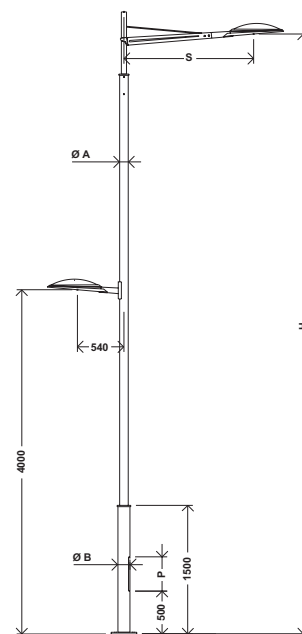

sobre columna o sobre brazo mural. La columna está prevista para una altura de entre 5 y 8 metros para la Hestia μR° , y hasta 12 metros para la Hestia Midi. El conjunto Cándor se compone de una columna cilíndrica de acero galvanizado y termolacado (con o sin forja, según el modelo) sobre la que se fija un brazo con tirante de aluminio.

Opción: columna troncocónica

Color: AKZO gris 900 enarenado

Otros colores a petición

Se dispone de otras configuraciones y alturas de la columna.

	S	S _c	Ø A	Ø B	H	P	E1	E2
Hestia μR° - 1510	1510 mm	1515 mm	100 mm	140 mm	5 > 8 m	500 x 90 mm	200 mm	300 mm
Hestia Midi - 1645	1645 mm	1650 mm	100 mm	140 mm	5 > 8 m	500 x 90 mm	200 mm	300 mm
Hestia Midi - 2145	2145 mm	-	140 mm	195 mm	8 > 12 m	500 x 110 mm	300 mm	400 mm

COLUMNA CON BRAZO SIMPLE

COLUMNA CON BRAZO DOBLE

COLUMNA CON BRAZO TRASERO

ZAPATA DE FIJACIÓN

Otras configuraciones de fijación a petición

BRAZO MURAL

CARACTERÍSTICAS - LUMINARIAS

Hermeticidad bloque óptico:	IP 66 – Sealsafe® (*)
Hermeticidad compartimento de auxiliares:	IP 44 (**)
Resistencia a los impactos (vidrio):	IK 08 (**)
Tensión nominal:	230 V – 50 Hz
Clase eléctrica:	I ó II (opcional) (**)

Potencia máxima

DISTRIBUCIONES FOTOMÉTRICAS

Hestia	µR®	Midi
L	715 mm	927 mm
H	125 mm	165 mm
W	245 mm	324 mm

μ R® (MICRO-REFLECTOR)

El bloque óptico que incluye el μ R® (micro-reflector) presenta las mismas cualidades mecánicas que un bloque óptico tradicional de Schröder: Sealsafe® IP 66. También sobre el plano fotométrico, el μ R® (micro-reflector) ha sido desarrollado con la misma finalidad de perfección. La luminaria Hestia ha sido concebida para lámparas de halogenuros metálicos con quemador cerámico o sodio de alta presión (sólo Hestia Midí).