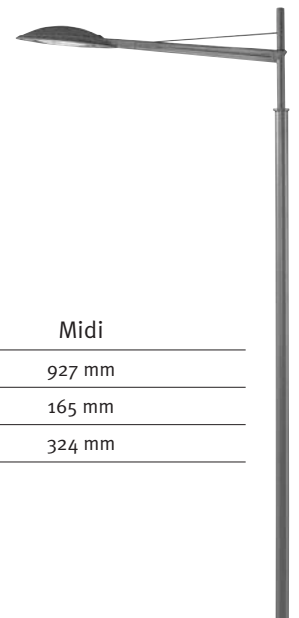

μR® HESTIA+CÓNDOR

Schröder Group GLE

ER® HESTIA+CÓNDOR

5 - 12m

MODELO PIONERO EN LIGEREZA Y COMPACIDAD

Diseñado por Elizabeth de Portzamparc, el conjunto Cándor equipado con la luminaria Hestia es un modelo pionero en ligereza y compacidad. Equipada, en una de sus versiones, con el μR° (micro-reflector), la luminaria Hestia abre nuevos caminos para la estética, y presenta, al mismo tiempo, notables prestaciones fotométricas. También se ofrece un modelo Hestia Midi con la misma gama de soportes. El conjunto Cándor se ofrece con brazo simple, brazo doble o brazo trasero. Esta configuración permite la iluminación de las vías públicas y las zonas peatonales. La luminaria Hestia se puede adquirir montada

sobre columna o sobre brazo mural. La columna está prevista para una altura de entre 5 y 8 metros para la Hestia μR° , y hasta 12 metros para la Hestia Midi. El conjunto Cándor se compone de una columna cilíndrica de acero galvanizado y termolacado (con o sin forja, según el modelo) sobre la que se fija un brazo con tirante de aluminio.

(*) según EN 60598

(**) según EN 50102

COMPACTA. LIGERA. ELEGANTE.

Compuesta de aluminio y vidrio, la luminaria Hestia ha sido diseñada alrededor de un nuevo concepto de alumbrado: el µR® (micro-reflector). Menos espacio para el bloque óptico significa más espacio para la libertad creativa del diseñador.

Potencia máxima

DISTRIBUCIONES FOTOMÉTRICAS

Hestia	µR®	Midi
L	715 mm	927 mm
H	125 mm	165 mm
W	245 mm	324 mm

μ R® (MICRO-REFLECTOR)

El bloque óptico que incluye el μ R® (micro-reflector) presenta las mismas cualidades mecánicas que un bloque óptico tradicional de Schröder: Sealsafe® IP 66. También sobre el plano fotométrico, el μ R® (micro-reflector) ha sido desarrollado con la misma finalidad de perfección. La luminaria Hestia ha sido concebida para lámparas de halogenuros metálicos con quemador cerámico o sodio de alta presión (sólo Hestia Midí).