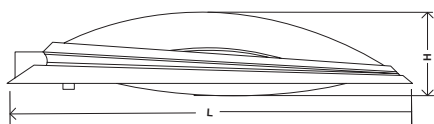

LÁMPARAS - REFLECTORES

Modelos	Hestia µR®	Hestia Midi
Reflectores	1659 µR®	1627
Halogenuros metálicos con quemador cerámico	150 W	250 W
Sodio de alta presión	-	250 W

Potencia máxima