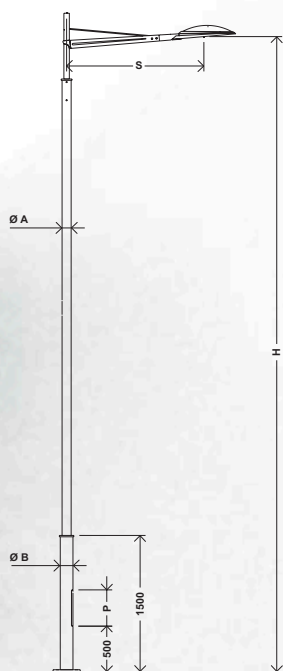

sobre columna o sobre brazo mural. La columna está prevista para una altura de entre 5 y 8 metros para la Hestia μR° , y hasta 12 metros para la Hestia Midi. El conjunto Cándor se compone de una columna cilíndrica de acero galvanizado y termolacado (con o sin forja, según el modelo) sobre la que se fija un brazo con tirante de aluminio.

Opción: columna troncocónica

Color: AKZO gris 900 enarenado

Otros colores a petición

Se dispone de otras configuraciones y alturas de la columna.

	S	S _c	Ø A	Ø B	H	P	E1	E2
Hestia μR° - 1510	1510 mm	1515 mm	100 mm	140 mm	5 > 8 m	500 x 90 mm	200 mm	300 mm
Hestia Midi - 1645	1645 mm	1650 mm	100 mm	140 mm	5 > 8 m	500 x 90 mm	200 mm	300 mm
Hestia Midi - 2145	2145 mm	-	140 mm	195 mm	8 > 12 m	500 x 110 mm	300 mm	400 mm

COLUMNA CON BRAZO SIMPLE

COLUMNA CON BRAZO DOBLE

COLUMNA CON BRAZO TRASERO

ZAPATA DE FIJACIÓN

Otras configuraciones de fijación a petición

BRAZO MURAL

CARACTERÍSTICAS - LUMINARIAS

Hermeticidad bloque óptico:	IP 66 – Sealsafe® (*)
Hermeticidad compartimento de auxiliares:	IP 44 (**)
Resistencia a los impactos (vidrio):	IK 08 (**)
Tensión nominal:	230 V – 50 Hz
Clase eléctrica:	I ó II (opcional) (**)