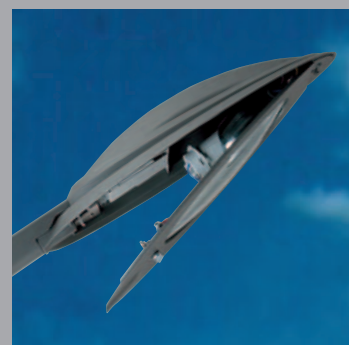

μ R® (MICRO-REFLECTOR)

El bloque óptico que incluye el μ R® (micro-reflector) presenta las mismas cualidades mecánicas que un bloque óptico tradicional de Schröder: Sealsafe® IP 66. También sobre el plano fotométrico, el μ R® (micro-reflector) ha sido desarrollado con la misma finalidad de perfección. La luminaria Hestia ha sido concebida para lámparas de halogenuros metálicos con quemador cerámico o sodio de alta presión (sólo Hestia Midí).

MANTENIMIENTO SIN HERRAMIENTAS

Un tornillo de 1/4 de vuelta permite abrir la luminaria sin que se requieran herramientas. La luneta que soporta el bloque óptico bascula y permite el acceso al obturador del portalámparas y a los auxiliares eléctricos fijados sobre una placa desmontable.

BALIZA LUMINOSA

La luminaria Hestia se adapta a muchos tipos de soporte como una columna troncocónica. Puede instalarse una baliza luminosa equipada con un LED en el cabezal de la columna (opcional).