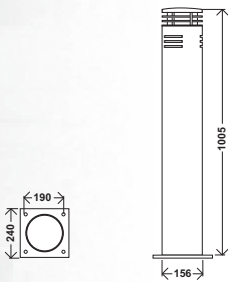

NEMO

Schrédel Group GIE

NEMO

5m

COLUMNA LUMINOSA

Opcionalmente, se ofrece una fijación por anclaje.

BORNA

Opcionalmente, se ofrece una fijación por anclaje.

Potencias máximas

DISTRIBUCIONES FOTOMÉTRICAS

CARACTERÍSTICAS

	Columna	Borna	Aplique	Luminaria
Hermeticidad bloque óptico:	IP 66 (*)	IP 66 (*)	IP 66 (*)	IP 66 (*)
Hermeticidad compartimento de auxiliares:	IP 44 (*)	IP 66 (*)	IP 66 (*)	IP 44 (*)
Resistencia a los impactos (PMMA):	IK 08 (**)	IK 06 (**)	IK 06 (**)	IK 07 (**)
Tensión nominal:	230V- 50Hz			
Clase eléctrica:	I (*)	I (*)	I (*)	I (*)
Peso (vacío):	57 kg	17,5 kg	7,5 kg	7 kg