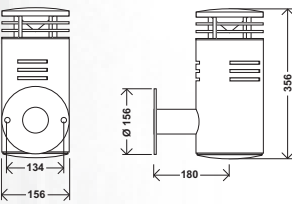

APLIQUE MURAL