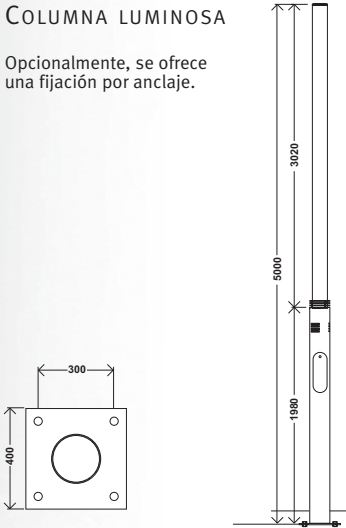

NEMO

Schrédel Group GIE

NEMO

5m

COLUMNA LUMINOSA

Opcionalmente, se ofrece una fijación por anclaje.

BORNA

Opcionalmente, se ofrece una fijación por anclaje.