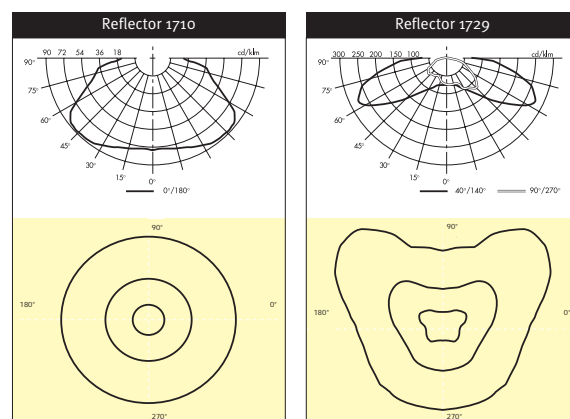

Potencias máximas

DISTRIBUCIONES FOTOMÉTRICAS

CARACTERÍSTICAS

	Columna	Borna	Aplique	Luminaria
Hermeticidad bloque óptico:	IP 66 (*)	IP 66 (*)	IP 66 (*)	IP 66 (*)
Hermeticidad compartimento de auxiliares:	IP 44 (*)	IP 66 (*)	IP 66 (*)	IP 44 (*)
Resistencia a los impactos (PMMA):	IK 08 (**)	IK 06 (**)	IK 06 (**)	IK 07 (**)
Tensión nominal:	230V- 50Hz			
Clase eléctrica:	I (*)	I (*)	I (*)	I (*)
Peso (vacío):	57 kg	17,5 kg	7,5 kg	7 kg