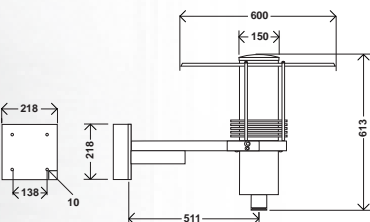

LUMINARIA

Fijación mediante brazo o sobre la columna.

UNA COMPLETA
GAMA PARA
ILUMINAR Y
BALIZAR LA
CIUDAD

Con un diseño inédito, la gama Nemo – de acero inoxidable 316 L – ha sido desarrollada por Moonlight Design para satisfacer las múltiples necesidades de la ciudad.

Ya sea para iluminar o balizar los centros urbanos, la gama Nemo es adecuada para todas estas aplicaciones; además todos sus productos guardan una afinidad estética.

Con una altura de 5 metros, esta columna luminosa asocia las funciones de alumbrado público y al mismo tiempo decorativo.

La borna luminosa es muy práctica para señalar las calles de la ciudad.

El aplique mural y la luminaria constituyen las herramientas complementarias de esta gama que permiten contemplar diferentes funcionalidades del alumbrado urbano en una misma coherencia estética.