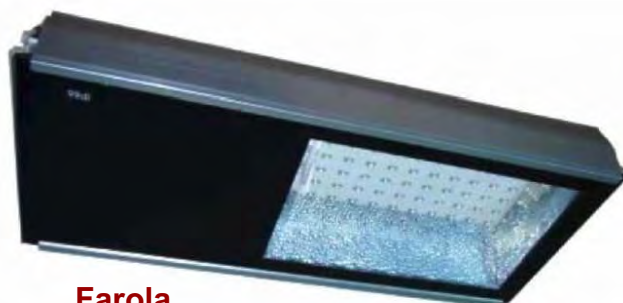

CARACTERISTICAS LED:

- Alta eficiencia luminosa.
- Luz fría. Esto supone un ahorro en costes de aire acondicionado.
- El encendido y apagado es inmediato sin destellos ni parpadeos.
- Las pequeñas dimensiones del LED permiten un diseño delicado y moderno.
- Dimerizable.

BENEFICIOS:

- Bajo consumo, ahorro energético.
- Alta luminosidad.
- Larga vida, más de 50.000 horas.
- Diseño robusto de aluminio y acrílico.
- Fácil instalación como sustituto de bombillas convencionales.
- Homologaciones CE, RoHS, UL

Recuerde que además de ahorrar, contribuye a un consumo energético más responsable con el medio ambiente.

Farola