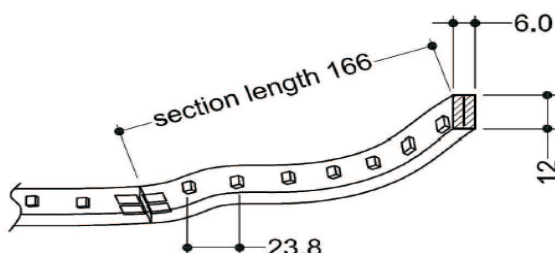

## CARACTERISTICAS

- Única tira del mercado en bobinados de 30 metros.
- Bajo consumo.
- Fácil conexionado.
- Tamaño compacto.
- Angulo de visión de 120°.
- Luz homogénea.
- No irradia luz UV ni IR.
- Se pueden cortar cada 7 LED a lo largo de la marca en el PCB.
- Estanqueidad IP68

## DIMENSIONES

## CARACTERISTICAS ELECTRICAS

- Tensión de alimentación: Disponible en 24VDC.
- Potencia Consumida: Entre 2,9W/metro y 5,8W/metro.

REFERENCIA	COLOR	POTENCIA (Wattios/metro)	INSTENSIDAD LUMINICA (Lux/metro)	NUMERO DE LEDS (metro)
S00660-R	ROJO	2,9W	26 lux	42
S00660-Y	AMARILLO	2,9W	23 lux	42
S00660-B	AZUL	2,9W	24 lux	42
S00660-G	VERDE	2,9W	101 lux	42
S00660-P	ROSA	2,9W	87 lux	42
S00660-PU	PURPURA	2,9W	4 lux	42
S00662-C	BLANCO FRIO	3,6W	168 lux	42
S00662-W	BLANCO CALIDO	3,6W	143 lux	42
S00660-RGB	RGB	5,8W	112 lux	28