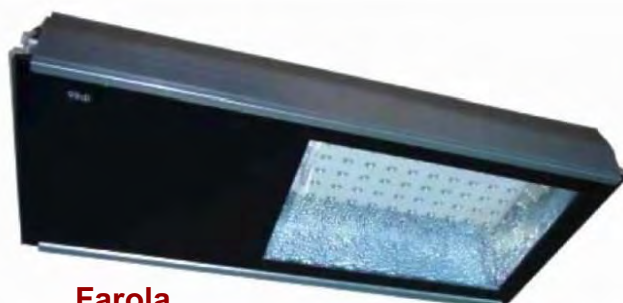

CARACTERISTICAS LED:

- Alta eficiencia luminosa.
- Luz fría. Esto supone un ahorro en costes de aire acondicionado.
- El encendido y apagado es inmediato sin destellos ni parpadeos.
- Las pequeñas dimensiones del LED permiten un diseño delicado y moderno.
- Dimerizable.

BENEFICIOS:

- Bajo consumo, ahorro energético.
- Alta luminosidad.
- Larga vida, más de 50.000 horas.
- Diseño robusto de aluminio y acrílico.
- Fácil instalación como sustituto de bombillas convencionales.
- Homologaciones CE, RoHS, UL

Recuerde que además de ahorrar, contribuye a un consumo energético más responsable con el medio ambiente.

Farola