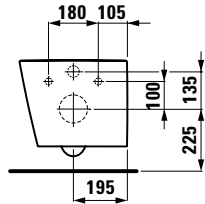

# esquemas y cotas

8.2490.6.000.000.1  
Taza para tanque empo-  
trable o fluxor salida dual

8.9290.Y.300.000.1 Asiento y  
tapa de caida amortiguada

8.2090.0.000.000.1  
Taza suspendida

8.9290.Y.300.000.1 Asiento y  
tapa de caida amortiguada