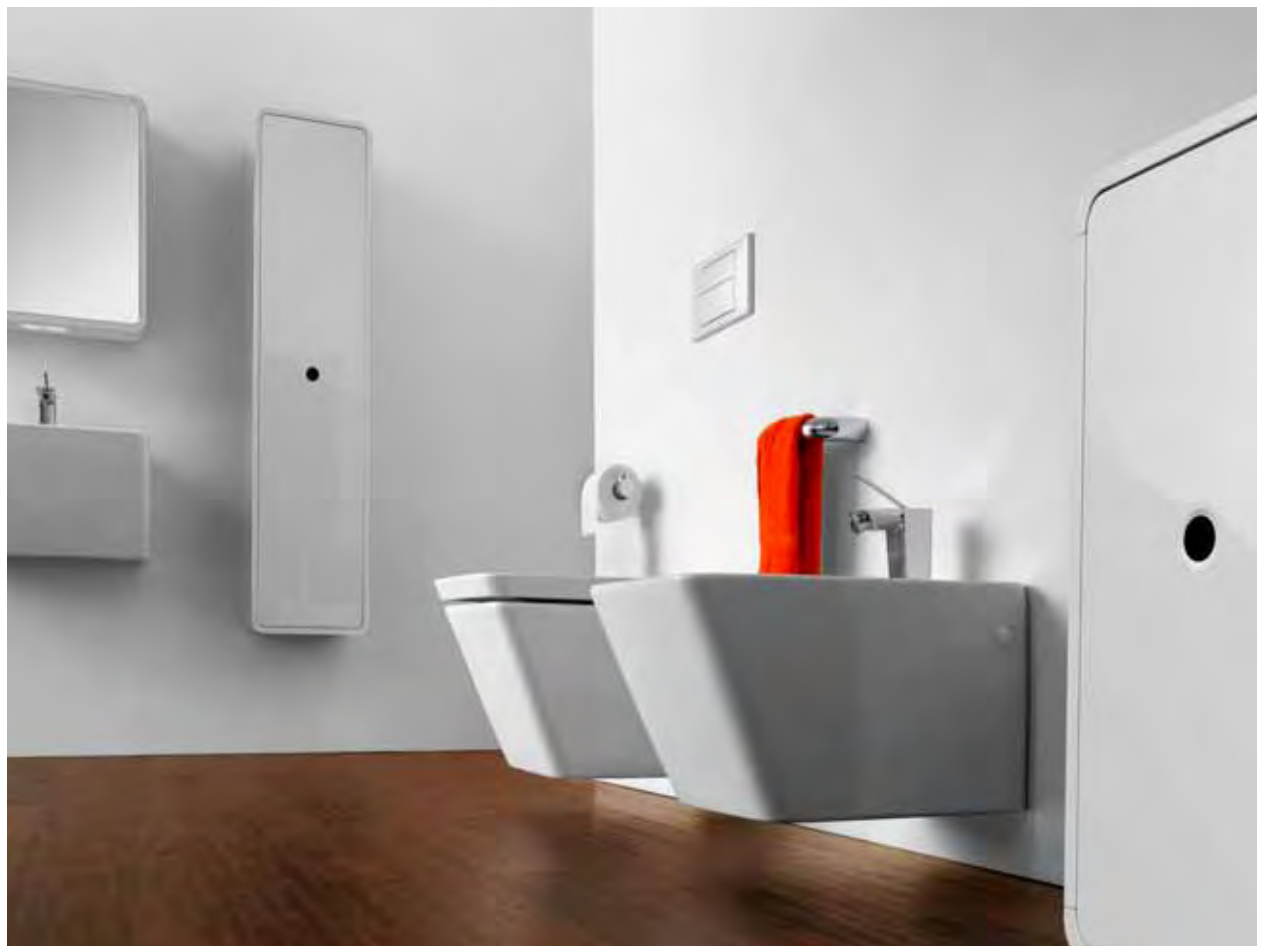

# IL BAGNO **ALESSI**

# dot

El concepto del baño "dOt" es la proyección espiritual de "One".

Para su elaboración, Alberto Alessi ha buscado la colaboración específica de un experto en arquitectura moderna. Su intención: Imaginar que el alcance de la arquitectura puede beneficiar el diseño contemporáneo. Wiel Arets es tanto un libre pensador como un gran exponente en la escena

# relajando los **sentidos**

La forma oblicua confiere a los volúmenes de porcelana una apariencia ligera, simple y funcional.

nueva definición  
de lo **clásico**

promesa de  
**pureza**

Formal y minimalista; estas son las principales características de "dOt". El elemento clave que todas las piezas tienen en común es el círculo, aunque no siempre es evidente. El diseño de la estructura es minimalista y está caracterizada por formas homogéneas, que transmiten tranquilidad con elegante discreción.

Muebles especialmente creados para el baño. Ocupan poco espacio pero sorprenden por su amplitud interior.

La cabina de ducha está equipada con una elegante mampara de bellas formas redondeadas.