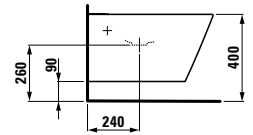

8.4090.5.000.000.1
Urinario