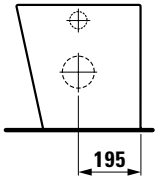

# esquemas y cotas

8.2490.6.000.000.1  
Taza para tanque empo-  
trable o fluxor salida dual

8.9290.Y.300.000.1 Asiento y  
tapa de caida amortiguada

8.2090.0.000.000.1  
Taza suspendida

8.9290.Y.300.000.1 Asiento y  
tapa de caida amortiguada