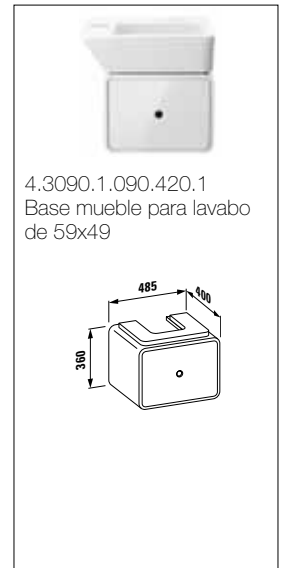

Las características y prestaciones que se facilitan en el presente folleto son susceptibles de variación. Laufen se reserva el derecho de efectuar cambios o modificaciones, sin previo aviso, sobre cualquier producto de su gama.

ALESSI es una marca registrada de ALESSI spa 28887 Crusinallo (VB), Italia. Todos los productos de IL BAGNO ALESSI están producidos bajo licencia de ALESSI spa.

En este folleto, los sanitarios de IL BAGNO ALESSI dOt producidos por Laufen han sido equipados con modelos de grifería TOUCH de Roca, que no son parte del proyecto IL BAGNO ALESSI dOt.