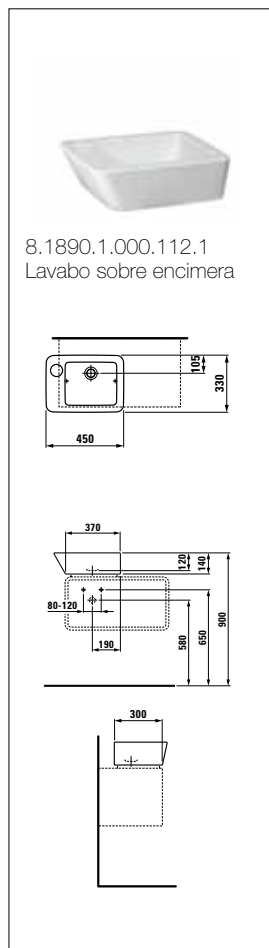

# esquemas y cotas

8.2490.6.000.000.1  
Taza para tanque empo-  
trable o fluxor salida dual

8.9290.Y.300.000.1 Asiento y  
tapa de caida amortiguada

8.2090.0.000.000.1  
Taza suspendida

8.9290.Y.300.000.1 Asiento y  
tapa de caida amortiguada