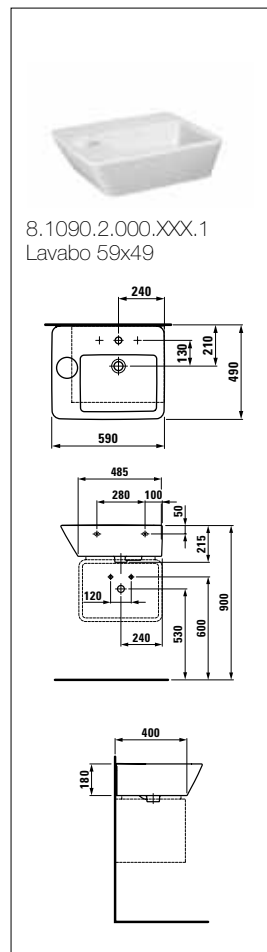

# esquemas y cotas

8.2490.6.000.000.1  
Taza para tanque empo-  
trable o fluxor salida dual

8.9290.Y.300.000.1 Asiento y  
tapa de caida amortiguada

8.2090.0.000.000.1  
Taza suspendida

8.9290.Y.300.000.1 Asiento y  
tapa de caida amortiguada