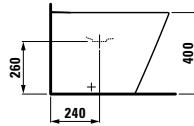

8.3090.1.000.304.1
Bidé suspendido con
1 orificio para grifería