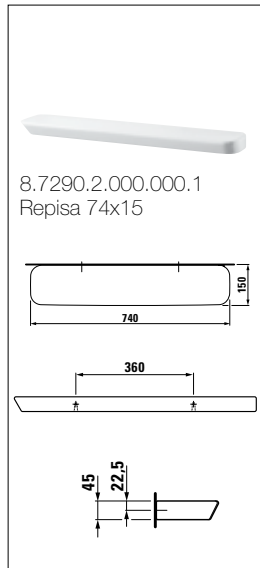

Las características y prestaciones que se facilitan en el presente folleto son susceptibles de variación. Laufen se reserva el derecho de efectuar cambios o modificaciones, sin previo aviso, sobre cualquier producto de su gama.

ALESSI es una marca registrada de ALESSI spa 28887 Crusinallo (VB), Italia. Todos los productos de IL BAGNO ALESSI están producidos bajo licencia de ALESSI spa.

En este folleto, los sanitarios de IL BAGNO ALESSI dOt producidos por Laufen han sido equipados con modelos de grifería TOUCH de Roca, que no son parte del proyecto IL BAGNO ALESSI dOt.