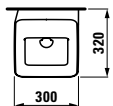

2.3090.2.000.ZZZ.1
Bañera con faldón
perimetral