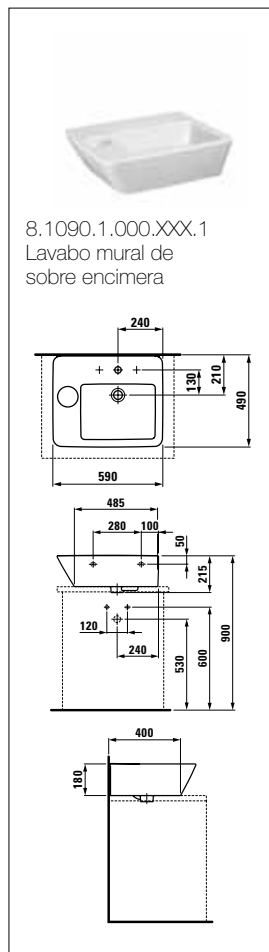

# esquemas y cotas

8.2490.6.000.000.1  
Taza para tanque empo-  
trable o fluxor salida dual

8.9290.Y.300.000.1 Asiento y  
tapa de caida amortiguada

8.2090.0.000.000.1  
Taza suspendida

8.9290.Y.300.000.1 Asiento y  
tapa de caida amortiguada