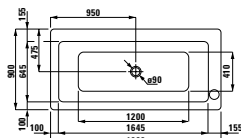

2.3090.7.000.ZZZ.1
Bañera mural con faldón
perimetral