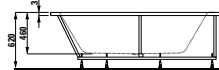

2.3090.7.000.ZZZ.1
Bañera mural con faldón
perimetral