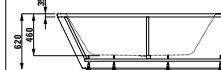

2.6490.4.000.000.1
Cabina ducha pared
150x100