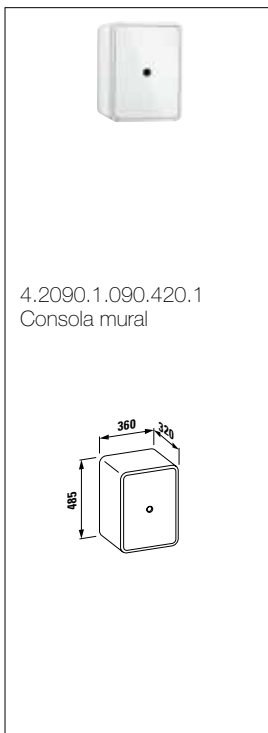

Las características y prestaciones que se facilitan en el presente folleto son susceptibles de variación. Laufen se reserva el derecho de efectuar cambios o modificaciones, sin previo aviso, sobre cualquier producto de su gama.

ALESSI es una marca registrada de ALESSI spa 28887 Crusinallo (VB), Italia. Todos los productos de IL BAGNO ALESSI están producidos bajo licencia de ALESSI spa.

En este folleto, los sanitarios de IL BAGNO ALESSI dOt producidos por Laufen han sido equipados con modelos de grifería TOUCH de Roca, que no son parte del proyecto IL BAGNO ALESSI dOt.