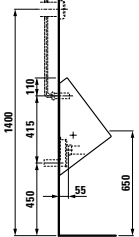

2.3090.2.000.ZZZ.1
Bañera con faldón
perimetral