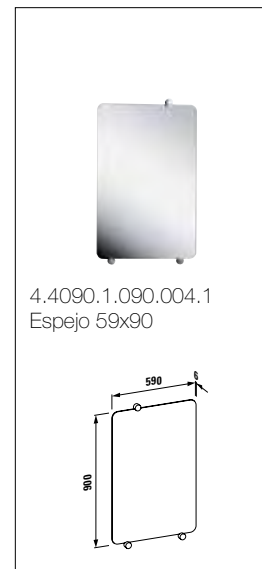

Las características y prestaciones que se facilitan en el presente folleto son susceptibles de variación. Laufen se reserva el derecho de efectuar cambios o modificaciones, sin previo aviso, sobre cualquier producto de su gama.

ALESSI es una marca registrada de ALESSI spa 28887 Crusinallo (VB), Italia. Todos los productos de IL BAGNO ALESSI están producidos bajo licencia de ALESSI spa.

En este folleto, los sanitarios de IL BAGNO ALESSI dOt producidos por Laufen han sido equipados con modelos de grifería TOUCH de Roca, que no son parte del proyecto IL BAGNO ALESSI dOt.