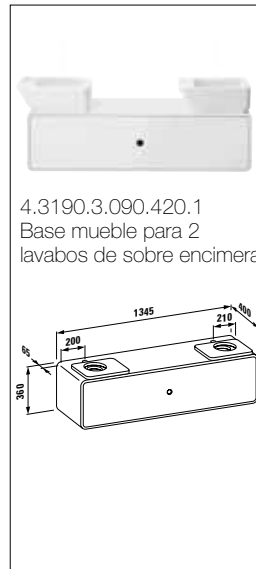

Las características y prestaciones que se facilitan en el presente folleto son susceptibles de variación. Laufen se reserva el derecho de efectuar cambios o modificaciones, sin previo aviso, sobre cualquier producto de su gama.

ALESSI es una marca registrada de ALESSI spa 28887 Crusinallo (VB), Italia. Todos los productos de IL BAGNO ALESSI están producidos bajo licencia de ALESSI spa.

En este folleto, los sanitarios de IL BAGNO ALESSI dOt producidos por Laufen han sido equipados con modelos de grifería TOUCH de Roca, que no son parte del proyecto IL BAGNO ALESSI dOt.