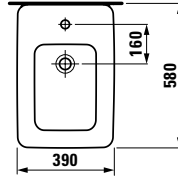

8.3090.1.000.304.1
Bidé suspendido con
1 orificio para grifería