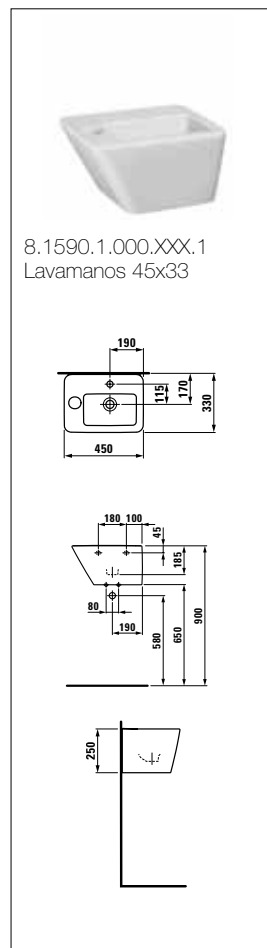

# esquemas y cotas

8.2490.6.000.000.1  
Taza para tanque empo-  
trable o fluxor salida dual

8.9290.Y.300.000.1 Asiento y  
tapa de caida amortiguada

8.2090.0.000.000.1  
Taza suspendida

8.9290.Y.300.000.1 Asiento y  
tapa de caida amortiguada