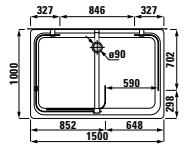

# esquemas y cotas

8.2490.6.000.000.1  
Taza para tanque empo-  
trable o fluxor salida dual

8.9290.Y.300.000.1 Asiento y  
tapa de caida amortiguada

8.2090.0.000.000.1  
Taza suspendida

8.9290.Y.300.000.1 Asiento y  
tapa de caida amortiguada

2.3090.7.000.ZZZ.1  
Bañera mural con faldón  
perimetral

2.6490.4.000.000.1  
Cabina ducha pared  
150x100

Las características y prestaciones que se facilitan en el presente folleto son susceptibles de variación. Laufen se reserva el derecho de efectuar cambios o modificaciones, sin previo aviso, sobre cualquier producto de su gama.