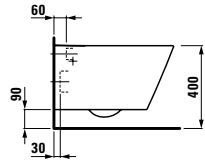

# esquemas y cotas

8.2490.6.000.000.1  
Taza para tanque empo-  
trable o fluxor salida dual

8.9290.Y.300.000.1 Asiento y  
tapa de caida amortiguada

8.2090.0.000.000.1  
Taza suspendida

8.9290.Y.300.000.1 Asiento y  
tapa de caida amortiguada