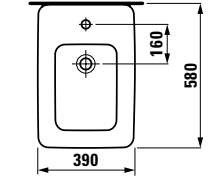

8.4090.5.000.000.1
Urinario