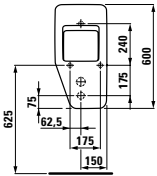

2.3090.2.000.ZZZ.1
Bañera con faldón
perimetral