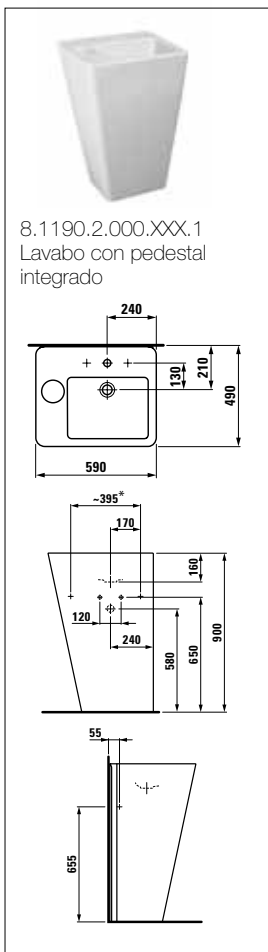

# esquemas y cotas

8.2490.6.000.000.1  
Taza para tanque empo-  
trable o fluxor salida dual

8.9290.Y.300.000.1 Asiento y  
tapa de caida amortiguada

8.2090.0.000.000.1  
Taza suspendida

8.9290.Y.300.000.1 Asiento y  
tapa de caida amortiguada