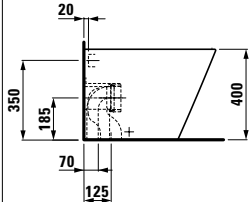

# esquemas y cotas

8.2490.6.000.000.1  
Taza para tanque empo-  
trable o fluxor salida dual

8.9290.Y.300.000.1 Asiento y  
tapa de caida amortiguada

8.2090.0.000.000.1  
Taza suspendida

8.9290.Y.300.000.1 Asiento y  
tapa de caida amortiguada