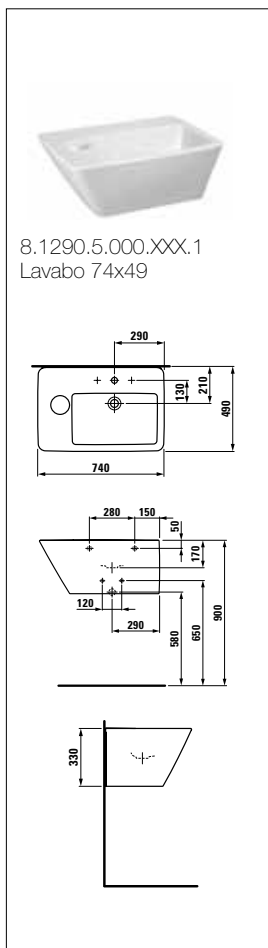

# esquemas y cotas

8.2490.6.000.000.1  
Taza para tanque empo-  
trable o fluxor salida dual

8.9290.Y.300.000.1 Asiento y  
tapa de caida amortiguada

8.2090.0.000.000.1  
Taza suspendida

8.9290.Y.300.000.1 Asiento y  
tapa de caida amortiguada