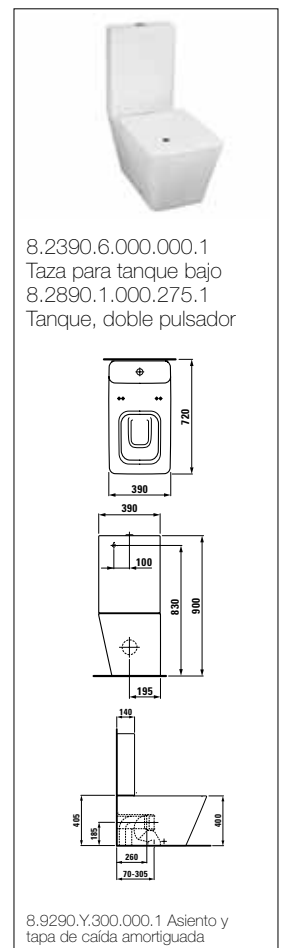

**IL BAGNO ALESSI One**

**IL BAGNO ALESSI dOt**

# esquemas y cotas

8.2490.6.000.000.1  
Taza para tanque empo-  
trable o fluxor salida dual

8.9290.Y.300.000.1 Asiento y  
tapa de caida amortiguada

8.2090.0.000.000.1  
Taza suspendida

8.9290.Y.300.000.1 Asiento y  
tapa de caida amortiguada