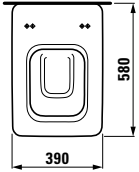

# esquemas y cotas

8.2490.6.000.000.1  
Taza para tanque empo-  
trable o fluxor salida dual

8.9290.Y.300.000.1 Asiento y  
tapa de caida amortiguada

8.2090.0.000.000.1  
Taza suspendida

8.9290.Y.300.000.1 Asiento y  
tapa de caida amortiguada