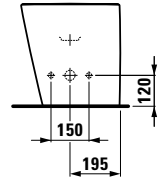

8.3090.1.000.304.1
Bidé suspendido con
1 orificio para grifería