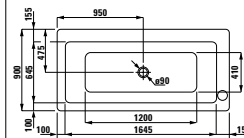

2.6490.4.000.000.1
Cabina ducha pared
150x100