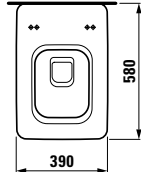

# esquemas y cotas

8.2490.6.000.000.1  
Taza para tanque empo-  
trable o fluxor salida dual

8.9290.Y.300.000.1 Asiento y  
tapa de caida amortiguada

8.2090.0.000.000.1  
Taza suspendida

8.9290.Y.300.000.1 Asiento y  
tapa de caida amortiguada