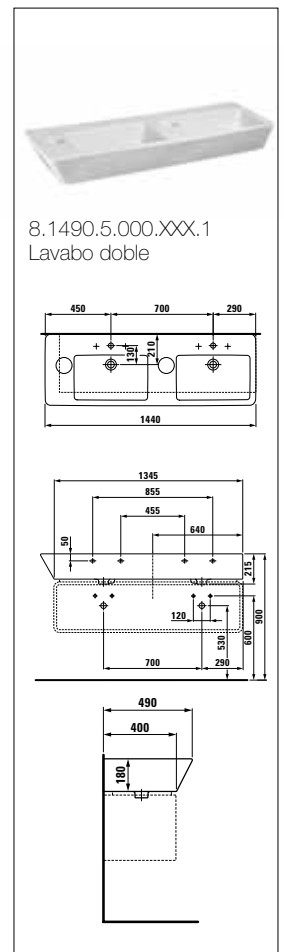

# esquemas y cotas

8.2490.6.000.000.1  
Taza para tanque empo-  
trable o fluxor salida dual

8.9290.Y.300.000.1 Asiento y  
tapa de caida amortiguada

8.2090.0.000.000.1  
Taza suspendida

8.9290.Y.300.000.1 Asiento y  
tapa de caida amortiguada