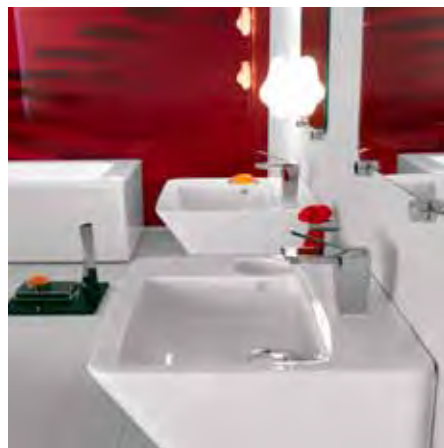

IL BAGNO ALESSI dOt

IL BAGNO **ALESSI**

IL BAGNO ALESSI One / IL BAGNO ALESSI dOt