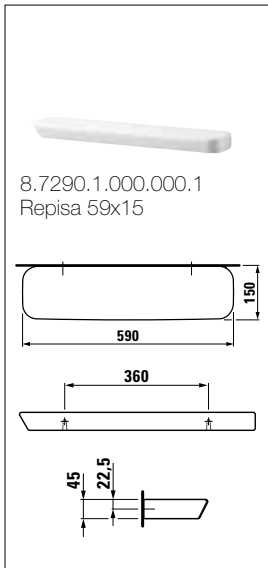

Las características y prestaciones que se facilitan en el presente folleto son susceptibles de variación. Laufen se reserva el derecho de efectuar cambios o modificaciones, sin previo aviso, sobre cualquier producto de su gama.

ALESSI es una marca registrada de ALESSI spa 28887 Crusinallo (VB), Italia. Todos los productos de IL BAGNO ALESSI están producidos bajo licencia de ALESSI spa.

En este folleto, los sanitarios de IL BAGNO ALESSI dOt producidos por Laufen han sido equipados con modelos de grifería TOUCH de Roca, que no son parte del proyecto IL BAGNO ALESSI dOt.