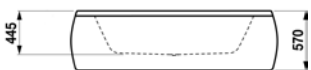

8.3297.1.000.304.1
Bidé con 1 orificio
para grifería

8.3097.1.000.304.1
Bidé suspendido con
1 orificio para grifería

8.4097.1.000.416.1
Urinario con tapa

8.4097.5.000.000.1
Urinario sin tapa

2.3197.0.000.ZZZ.1
Bañera con faldón perimetral