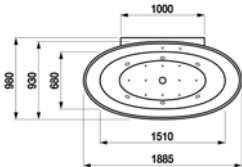

8.9297.1.000.000.1 Asiento y tapa
de caída amortiguada

8.2697.1.000.275.1
Tanque con doble
pulsador

8.9297.1.000.000.1 Asiento y tapa
de caída amortiguada

8.2097.6.000.000.1
Taza suspendida

8.9297.1.000.000.1 Asiento y tapa
de caída amortiguada

8.3297.1.000.304.1
Bidé con 1 orificio
para grifería

8.3097.1.000.304.1
Bidé suspendido con
1 orificio para grifería

8.4097.1.000.416.1
Urinario con tapa

8.4097.5.000.000.1
Urinario sin tapa

2.3197.0.000.ZZZ.1
Bañera con faldón perimetral

2.3297.0.000.ZZZ.1
Bañera mural con faldón perimetral

2.3397.0.000.ZZZ.1
Bañera de encastre

VERSIONES (ZZZ)
000 Sin hidromasaje
005 Hidromasaje aire y agua

8.5097.1.000.000.1
Plato de ducha extraplano
1200 x 800 mm izquierda.

8.5097.2.000.000.1
Plato de ducha extraplano
1200 x 800 mm derecha.

8.5097.4.000.000.1
Plato de ducha extraplano
angular 900 x 900 mm.

COLORES
000 Blanco

Las características y prestaciones que se facilitan en el presente folleto son susceptibles de variación. Laufen se reserva el derecho de efectuar cambios o modificaciones, sin previo aviso, sobre cualquier producto de su gama.
Los ambientes que se reproducen son meramente decorativos, sin que en su composición se hayan considerado posibles exigencias técnicas de instalación.