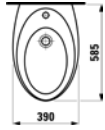

8.3097.1.000.304.1
Bidé suspendido con
1 orificio para grifería