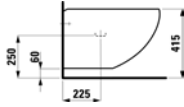

8.3097.1.000.304.1
Bidé suspendido con
1 orificio para grifería