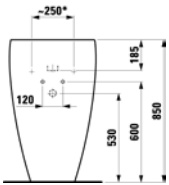

8.3297.1.000.304.1
Bidé

8.3097.1.000.304.1
Bidé suspendido

8.4097.1.000.416.1
Urinario

8.5097.1.000.000.1
Plato de ducha extraplano
izquierda

8.5097.2.000.000.1
Plato de ducha extraplano
derecha

8.5097.4.000.000.1
Plato de ducha extraplano
angular

2.3197.0.000.ZZZ.1
Bañera con faldón perimetral

2.3297.0.000.ZZZ.1
Bañera mural con faldón perimetral

2.3397.0.000.ZZZ.1
Bañera de encastre

IL BAGNO **ALESSI**

by LAUFEN

SANITARIOS

8.1197.1.000.XXX.1
Lavabo con pedestal
integrado

8.1097.2.000.XXX.1
Lavabo con semipedestal
integrado

8.1097.1.000.XXX.1
Lavabo con semipedestal
integrado

8.1597.0.000.XXX.1
Lavamanos con
semipedestal integrado

8.1897.1.000.XXX.1
Lavabo sobre encimera

8.1397.1.000.XXX.1
Lavabo de encimera