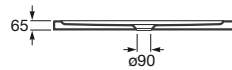

8.5097.2.000.000.1
Plato de ducha extraplano
1200 x 800 mm derecha.