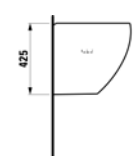

8.3297.1.000.304.1
Bidé

8.3097.1.000.304.1
Bidé suspendido

8.4097.1.000.416.1
Urinario

8.5097.1.000.000.1
Plato de ducha extraplano
izquierda

8.5097.2.000.000.1
Plato de ducha extraplano
derecha

8.5097.4.000.000.1
Plato de ducha extraplano
angular

2.3197.0.000.ZZZ.1
Bañera con faldón perimetral

2.3297.0.000.ZZZ.1
Bañera mural con faldón perimetral

2.3397.0.000.ZZZ.1
Bañera de encastre

IL BAGNO **ALESSI**

by LAUFEN

SANITARIOS

8.1197.1.000.XXX.1
Lavabo con pedestal
integrado

8.1097.2.000.XXX.1
Lavabo con semipedestal
integrado

8.1097.1.000.XXX.1
Lavabo con semipedestal
integrado

8.1597.0.000.XXX.1
Lavamanos con
semipedestal integrado

8.1897.1.000.XXX.1
Lavabo sobre encimera

8.1397.1.000.XXX.1
Lavabo de encimera