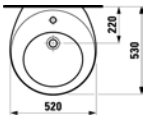

8.3297.1.000.304.1
Bidé

8.3097.1.000.304.1
Bidé suspendido

8.4097.1.000.416.1
Urinario

8.5097.1.000.000.1
Plato de ducha extraplano
izquierda

8.5097.2.000.000.1
Plato de ducha extraplano
derecha

8.5097.4.000.000.1
Plato de ducha extraplano
angular

2.3197.0.000.ZZZ.1
Bañera con faldón perimetral

2.3297.0.000.ZZZ.1
Bañera mural con faldón perimetral

2.3397.0.000.ZZZ.1
Bañera de encastre

IL BAGNO **ALESSI**

by LAUFEN

SANITARIOS

8.1197.1.000.XXX.1
Lavabo con pedestal
integrado

8.1097.2.000.XXX.1
Lavabo con semipedestal
integrado

8.1097.1.000.XXX.1
Lavabo con semipedestal
integrado

8.1597.0.000.XXX.1
Lavamanos con
semipedestal integrado

8.1897.1.000.XXX.1
Lavabo sobre encimera

8.1397.1.000.XXX.1
Lavabo de encimera