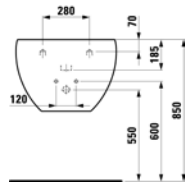

2.3197.0.000.ZZZ.1
Bañera con faldón perimetral

2.3297.0.000.ZZZ.1
Bañera mural con faldón perimetral

2.3397.0.000.ZZZ.1
Bañera de encastre

IL BAGNO **ALESSI**

by LAUFEN

SANITARIOS

8.1197.1.000.XXX.1
Lavabo con pedestal
integrado

8.1097.2.000.XXX.1
Lavabo con semipedestal
integrado

8.1097.1.000.XXX.1
Lavabo con semipedestal
integrado

8.1597.0.000.XXX.1
Lavamanos con
semipedestal integrado

8.1897.1.000.XXX.1
Lavabo sobre encimera

8.1397.1.000.XXX.1
Lavabo de encimera