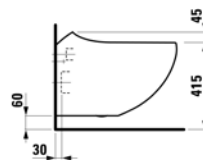

8.2097.6.000.000.1
Taza suspendida