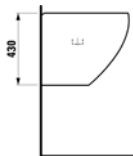

8.3297.1.000.304.1
Bidé

8.3097.1.000.304.1
Bidé suspendido

8.4097.1.000.416.1
Urinario

8.5097.1.000.000.1
Plato de ducha extraplano
izquierda

8.5097.2.000.000.1
Plato de ducha extraplano
derecha

8.5097.4.000.000.1
Plato de ducha extraplano
angular

2.3197.0.000.ZZZ.1
Bañera con faldón perimetral

2.3297.0.000.ZZZ.1
Bañera mural con faldón perimetral

2.3397.0.000.ZZZ.1
Bañera de encastre

IL BAGNO **ALESSI**

by LAUFEN

SANITARIOS

8.1197.1.000.XXX.1
Lavabo con pedestal
integrado

8.1097.2.000.XXX.1
Lavabo con semipedestal
integrado

8.1097.1.000.XXX.1
Lavabo con semipedestal
integrado

8.1597.0.000.XXX.1
Lavamanos con
semipedestal integrado

8.1897.1.000.XXX.1
Lavabo sobre encimera

8.1397.1.000.XXX.1
Lavabo de encimera