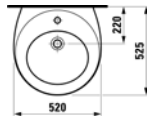

8.1097.1.000.XXX.1
Lavabo con semipedestal
integrado

Sustituir la (XXX) de la referencia del producto por el código del nº de orificios practicados para la grifería: (104) 1 orificio, (109) sin orificios.