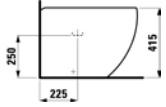

8.3297.1.000.304.1
Bidé con 1 orificio
para grifería