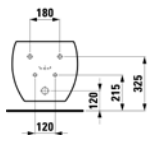

8.3097.1.000.304.1
Bidé suspendido con
1 orificio para grifería