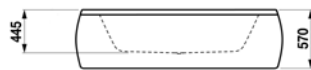

2.3297.0.000.ZZZ.1
Bañera mural con faldón perimetral