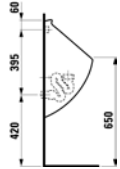

8.4097.1.000.416.1
Urinario con tapa