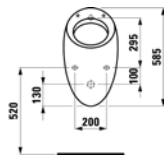

8.4097.1.000.416.1
Urinario con tapa