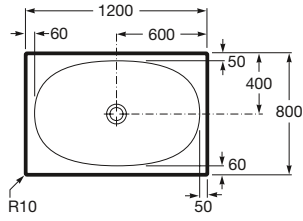

2.3297.0.000.ZZZ.1
Bañera mural con faldón perimetral

2.3397.0.000.ZZZ.1
Bañera de encastre

VERSIONES (ZZZ)
000 Sin hidromasaje
005 Hidromasaje aire y agua

8.5097.1.000.000.1
Plato de ducha extraplano
1200 x 800 mm izquierda.

8.5097.2.000.000.1
Plato de ducha extraplano
1200 x 800 mm derecha.

8.5097.4.000.000.1
Plato de ducha extraplano
angular 900 x 900 mm.

COLORES
000 Blanco

Las características y prestaciones que se facilitan en el presente folleto son susceptibles de variación. Laufen se reserva el derecho de efectuar cambios o modificaciones, sin previo aviso, sobre cualquier producto de su gama.
Los ambientes que se reproducen son meramente decorativos, sin que en su composición se hayan considerado posibles exigencias técnicas de instalación.