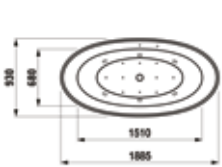

8.9297.1.000.000.1 Asiento y tapa
de caída amortiguada

8.2697.1.000.275.1
Tanque con doble
pulsador

8.9297.1.000.000.1 Asiento y tapa
de caída amortiguada

8.2097.6.000.000.1
Taza suspendida

8.9297.1.000.000.1 Asiento y tapa
de caída amortiguada

8.3297.1.000.304.1
Bidé con 1 orificio
para grifería

8.3097.1.000.304.1
Bidé suspendido con
1 orificio para grifería

8.4097.1.000.416.1
Urinario con tapa

8.4097.5.000.000.1
Urinario sin tapa

2.3197.0.000.ZZZ.1
Bañera con faldón perimetral

2.3297.0.000.ZZZ.1
Bañera mural con faldón perimetral

2.3397.0.000.ZZZ.1
Bañera de encastre

VERSIONES (ZZZ)
000 Sin hidromasaje
005 Hidromasaje aire y agua

8.5097.1.000.000.1
Plato de ducha extraplano
1200 x 800 mm izquierda.

8.5097.2.000.000.1
Plato de ducha extraplano
1200 x 800 mm derecha.

8.5097.4.000.000.1
Plato de ducha extraplano
angular 900 x 900 mm.

COLORES
000 Blanco

Las características y prestaciones que se facilitan en el presente folleto son susceptibles de variación. Laufen se reserva el derecho de efectuar cambios o modificaciones, sin previo aviso, sobre cualquier producto de su gama.
Los ambientes que se reproducen son meramente decorativos, sin que en su composición se hayan considerado posibles exigencias técnicas de instalación.