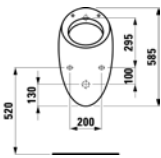

8.9297.1.000.000.1 Asiento y tapa
de caída amortiguada

8.2697.1.000.275.1
Tanque con doble
pulsador

8.9297.1.000.000.1 Asiento y tapa
de caída amortiguada

8.2097.6.000.000.1
Taza suspendida

8.9297.1.000.000.1 Asiento y tapa
de caída amortiguada

8.3297.1.000.304.1
Bidé con 1 orificio
para grifería

8.3097.1.000.304.1
Bidé suspendido con
1 orificio para grifería

8.4097.1.000.416.1
Urinario con tapa

8.4097.5.000.000.1
Urinario sin tapa

2.3197.0.000.ZZZ.1
Bañera con faldón perimetral

2.3297.0.000.ZZZ.1
Bañera mural con faldón perimetral

2.3397.0.000.ZZZ.1
Bañera de encastre

VERSIONES (ZZZ)
000 Sin hidromasaje
005 Hidromasaje aire y agua

8.5097.1.000.000.1
Plato de ducha extraplano
1200 x 800 mm izquierda.

8.5097.2.000.000.1
Plato de ducha extraplano
1200 x 800 mm derecha.

8.5097.4.000.000.1
Plato de ducha extraplano
angular 900 x 900 mm.

COLORES
000 Blanco

Las características y prestaciones que se facilitan en el presente folleto son susceptibles de variación. Laufen se reserva el derecho de efectuar cambios o modificaciones, sin previo aviso, sobre cualquier producto de su gama.
Los ambientes que se reproducen son meramente decorativos, sin que en su composición se hayan considerado posibles exigencias técnicas de instalación.