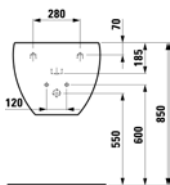

2.3197.0.000.ZZZ.1
Bañera con faldón perimetral

2.3297.0.000.ZZZ.1
Bañera mural con faldón perimetral

2.3397.0.000.ZZZ.1
Bañera de encastre

IL BAGNO **ALESSI**

by LAUFEN

SANITARIOS

8.1197.1.000.XXX.1
Lavabo con pedestal
integrado

8.1097.2.000.XXX.1
Lavabo con semipedestal
integrado

8.1097.1.000.XXX.1
Lavabo con semipedestal
integrado

8.1597.0.000.XXX.1
Lavamanos con
semipedestal integrado

8.1897.1.000.XXX.1
Lavabo sobre encimera

8.1397.1.000.XXX.1
Lavabo de encimera