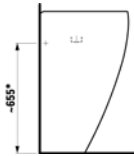

8.3297.1.000.304.1
Bidé

8.3097.1.000.304.1
Bidé suspendido

8.4097.1.000.416.1
Urinario

8.5097.1.000.000.1
Plato de ducha extraplano
izquierda

8.5097.2.000.000.1
Plato de ducha extraplano
derecha

8.5097.4.000.000.1
Plato de ducha extraplano
angular

2.3197.0.000.ZZZ.1
Bañera con faldón perimetral

2.3297.0.000.ZZZ.1
Bañera mural con faldón perimetral

2.3397.0.000.ZZZ.1
Bañera de encastre

IL BAGNO **ALESSI**

by LAUFEN

SANITARIOS

8.1197.1.000.XXX.1
Lavabo con pedestal
integrado

8.1097.2.000.XXX.1
Lavabo con semipedestal
integrado

8.1097.1.000.XXX.1
Lavabo con semipedestal
integrado

8.1597.0.000.XXX.1
Lavamanos con
semipedestal integrado

8.1897.1.000.XXX.1
Lavabo sobre encimera

8.1397.1.000.XXX.1
Lavabo de encimera