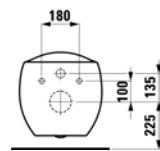

Sustituir la (XXX) de la referencia del producto por el código del nº de orificios practicados para la grifería: (104) 1 orificio, (109) sin orificios.

8.2297.6.000.000.1
Taza para tanque bajo
salida dual

8.9297.1.000.000.1 Asiento y tapa
de caída amortiguada

8.2697.1.000.275.1
Tanque con doble
pulsador

8.9297.1.000.000.1 Asiento y tapa
de caída amortiguada

8.2097.6.000.000.1
Taza suspendida

8.9297.1.000.000.1 Asiento y tapa
de caída amortiguada