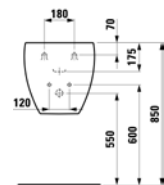

2.3197.0.000.ZZZ.1
Bañera con faldón perimetral

2.3297.0.000.ZZZ.1
Bañera mural con faldón perimetral

2.3397.0.000.ZZZ.1
Bañera de encastre

IL BAGNO **ALESSI**

by LAUFEN

SANITARIOS

8.1197.1.000.XXX.1
Lavabo con pedestal
integrado

8.1097.2.000.XXX.1
Lavabo con semipedestal
integrado

8.1097.1.000.XXX.1
Lavabo con semipedestal
integrado

8.1597.0.000.XXX.1
Lavamanos con
semipedestal integrado

8.1897.1.000.XXX.1
Lavabo sobre encimera

8.1397.1.000.XXX.1
Lavabo de encimera