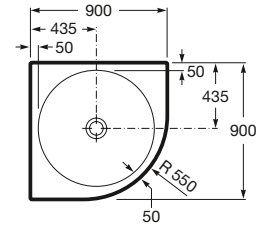

2.3297.0.000.ZZZ.1
Bañera mural con faldón perimetral

2.3397.0.000.ZZZ.1
Bañera de encastre

VERSIONES (ZZZ)
000 Sin hidromasaje
005 Hidromasaje aire y agua

8.5097.1.000.000.1
Plato de ducha extraplano
1200 x 800 mm izquierda.

8.5097.2.000.000.1
Plato de ducha extraplano
1200 x 800 mm derecha.

8.5097.4.000.000.1
Plato de ducha extraplano
angular 900 x 900 mm.

COLORES
000 Blanco

Las características y prestaciones que se facilitan en el presente folleto son susceptibles de variación. Laufen se reserva el derecho de efectuar cambios o modificaciones, sin previo aviso, sobre cualquier producto de su gama.
Los ambientes que se reproducen son meramente decorativos, sin que en su composición se hayan considerado posibles exigencias técnicas de instalación.