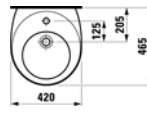

8.1597.0.000.XXX.1
Lavamanos con
semipedestal integrado

Sustituir la (XXX) de la referencia del producto por el código del nº de orificios practicados para la grifería: (104) 1 orificio, (109) sin orificios.