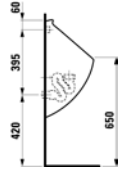

8.9297.1.000.000.1 Asiento y tapa
de caída amortiguada

8.2697.1.000.275.1
Tanque con doble
pulsador

8.9297.1.000.000.1 Asiento y tapa
de caída amortiguada

8.2097.6.000.000.1
Taza suspendida

8.9297.1.000.000.1 Asiento y tapa
de caída amortiguada

8.3297.1.000.304.1
Bidé con 1 orificio
para grifería

8.3097.1.000.304.1
Bidé suspendido con
1 orificio para grifería

8.4097.1.000.416.1
Urinario con tapa

8.4097.5.000.000.1
Urinario sin tapa

2.3197.0.000.ZZZ.1
Bañera con faldón perimetral

2.3297.0.000.ZZZ.1
Bañera mural con faldón perimetral

2.3397.0.000.ZZZ.1
Bañera de encastre

VERSIONES (ZZZ)
000 Sin hidromasaje
005 Hidromasaje aire y agua

8.5097.1.000.000.1
Plato de ducha extraplano
1200 x 800 mm izquierda.

8.5097.2.000.000.1
Plato de ducha extraplano
1200 x 800 mm derecha.

8.5097.4.000.000.1
Plato de ducha extraplano
angular 900 x 900 mm.

COLORES
000 Blanco

Las características y prestaciones que se facilitan en el presente folleto son susceptibles de variación. Laufen se reserva el derecho de efectuar cambios o modificaciones, sin previo aviso, sobre cualquier producto de su gama.
Los ambientes que se reproducen son meramente decorativos, sin que en su composición se hayan considerado posibles exigencias técnicas de instalación.