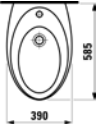

8.3297.1.000.304.1
Bidé con 1 orificio
para grifería