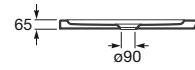

8.5097.4.000.000.1
Plato de ducha extraplano
angular 900 x 900 mm.

COLORES
000 Blanco

Las características y prestaciones que se facilitan en el presente folleto son susceptibles de variación. Laufen se reserva el derecho de efectuar cambios o modificaciones, sin previo aviso, sobre cualquier producto de su gama.
Los ambientes que se reproducen son meramente decorativos, sin que en su composición se hayan considerado posibles exigencias técnicas de instalación.

LAUFEN