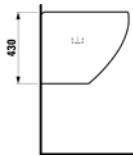

8.3297.1.000.304.1
Bidé

8.3097.1.000.304.1
Bidé suspendido

8.4097.1.000.416.1
Urinario

8.5097.1.000.000.1
Plato de ducha extraplano
izquierda

8.5097.2.000.000.1
Plato de ducha extraplano
derecha

8.5097.4.000.000.1
Plato de ducha extraplano
angular

2.3197.0.000.ZZZ.1
Bañera con faldón perimetral

2.3297.0.000.ZZZ.1
Bañera mural con faldón perimetral

2.3397.0.000.ZZZ.1
Bañera de encastre

IL BAGNO **ALESSI**

by LAUFEN

SANITARIOS

8.1197.1.000.XXX.1
Lavabo con pedestal
integrado

8.1097.2.000.XXX.1
Lavabo con semipedestal
integrado

8.1097.1.000.XXX.1
Lavabo con semipedestal
integrado

8.1597.0.000.XXX.1
Lavamanos con
semipedestal integrado

8.1897.1.000.XXX.1
Lavabo sobre encimera

8.1397.1.000.XXX.1
Lavabo de encimera