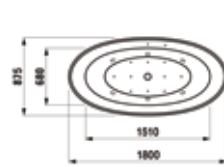

8.9297.1.000.000.1 Asiento y tapa
de caída amortiguada

8.2697.1.000.275.1
Tanque con doble
pulsador

8.9297.1.000.000.1 Asiento y tapa
de caída amortiguada

8.2097.6.000.000.1
Taza suspendida

8.9297.1.000.000.1 Asiento y tapa
de caída amortiguada

8.3297.1.000.304.1
Bidé con 1 orificio
para grifería

8.3097.1.000.304.1
Bidé suspendido con
1 orificio para grifería

8.4097.1.000.416.1
Urinario con tapa

8.4097.5.000.000.1
Urinario sin tapa

2.3197.0.000.ZZZ.1
Bañera con faldón perimetral

2.3297.0.000.ZZZ.1
Bañera mural con faldón perimetral

2.3397.0.000.ZZZ.1
Bañera de encastre

VERSIONES (ZZZ)
000 Sin hidromasaje
005 Hidromasaje aire y agua

8.5097.1.000.000.1
Plato de ducha extraplano
1200 x 800 mm izquierda.

8.5097.2.000.000.1
Plato de ducha extraplano
1200 x 800 mm derecha.

8.5097.4.000.000.1
Plato de ducha extraplano
angular 900 x 900 mm.

COLORES
000 Blanco

Las características y prestaciones que se facilitan en el presente folleto son susceptibles de variación. Laufen se reserva el derecho de efectuar cambios o modificaciones, sin previo aviso, sobre cualquier producto de su gama.
Los ambientes que se reproducen son meramente decorativos, sin que en su composición se hayan considerado posibles exigencias técnicas de instalación.