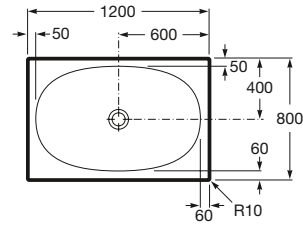

2.3297.0.000.ZZZ.1
Bañera mural con faldón perimetral

2.3397.0.000.ZZZ.1
Bañera de encastre

VERSIONES (ZZZ)
000 Sin hidromasaje
005 Hidromasaje aire y agua

8.5097.1.000.000.1
Plato de ducha extraplano
1200 x 800 mm izquierda.

8.5097.2.000.000.1
Plato de ducha extraplano
1200 x 800 mm derecha.

8.5097.4.000.000.1
Plato de ducha extraplano
angular 900 x 900 mm.

COLORES
000 Blanco

Las características y prestaciones que se facilitan en el presente folleto son susceptibles de variación. Laufen se reserva el derecho de efectuar cambios o modificaciones, sin previo aviso, sobre cualquier producto de su gama.
Los ambientes que se reproducen son meramente decorativos, sin que en su composición se hayan considerado posibles exigencias técnicas de instalación.