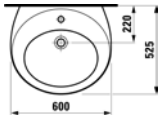

8.1097.2.000.XXX.1
Lavabo con semipedestal
integrado

Sustituir la (XXX) de la referencia del producto por el código del nº de orificios practicados para la grifería: (104) 1 orificio, (109) sin orificios.