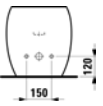

8.3297.1.000.304.1
Bidé con 1 orificio
para grifería