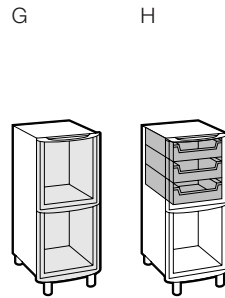

G - 4.6102.1.994.YYY.1*
4.6102.2.994.YYY.1*
Módulo medio 2 puertas, 2 estantes vidrio,
4 pies

H - 4.6103.1.994.YYY.1*
4.6103.2.994.YYY.1*
Módulo medio con tres cajones estantes
en la sección superior, 2 puertas,
1 estante vidrio, 4 pies