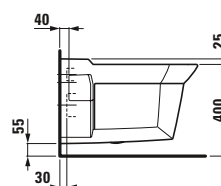

- 8.2094.6.000.000.1 Taza suspendida.
- 8.9294.1.000.000.1 Asiento y tapa de caída amortiguada.

8.3294.1.000.304.1 Bidé*.

8.9394.1.000.000.1 Aro para bidé.

8.3094.1.000.304.1 Bidé suspendido*.

8.9394.1.000.000.1 Aro para bidé.