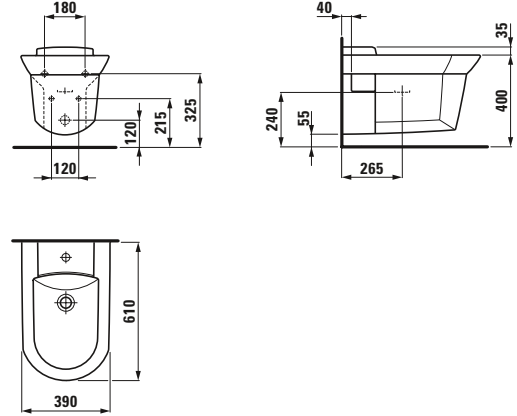

- 8.2094.6.000.000.1 Taza suspendida.
- 8.9294.1.000.000.1 Asiento y tapa de caída amortiguada.

8.3294.1.000.304.1 Bidé*.

8.9394.1.000.000.1 Aro para bidé.

8.3094.1.000.304.1 Bidé suspendido*.

8.9394.1.000.000.1 Aro para bidé.