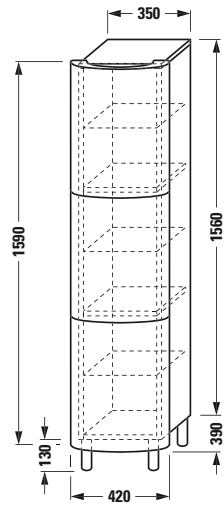

Combinaciones posibles

A - 4.6202.1.994.YYY.1*
4.6202.2.994.YYY.1*
Módulo columna
3 puertas, 3 estantes vidrio, 4 pies

B - 4.6203.1.994.YYY.1*
4.6203.2.994.YYY.1*
Módulo columna con un cajón estante
en la sección central, 3 puertas,
2 estantes vidrio, 4 pies

C - 4.6204.1.994.YYY.1*
4.6204.2.994.YYY.1*
Módulo columna con tres cajones estantes
en la sección central, 3 puertas,
2 estantes vidrio, 4 pies

D - 4.6205.1.994.YYY.1*
4.6205.2.994.YYY.1*
Módulo columna con cesto para ropa
3 puertas, 2 estantes vidrio, 4 pies

E - 4.6206.1.994.YYY.1*
4.6206.2.994.YYY.1*
Módulo columna con cesto para ropa y un
cajón estante en la sección central, 3 puertas,
1 estante vidrio, 4 pies

F - 4.6207.1.994.YYY.1*
4.6207.2.994.YYY.1*
Módulo columna con cesto para ropa
y tres cajones estantes en la sección central
3 puertas, 1 estante vidrio, 4 pies

G - 4.6102.1.994.YYY.1*
4.6102.2.994.YYY.1*
Módulo medio 2 puertas, 2 estantes vidrio,
4 pies

H - 4.6103.1.994.YYY.1*
4.6103.2.994.YYY.1*
Módulo medio con tres cajones estantes
en la sección superior, 2 puertas,
1 estante vidrio, 4 pies

I - 4.6104.1.994.YYY.1*
4.6104.2.994.YYY.1*
Módulo medio con cesto para ropa
2 puertas, 1 estante vidrio, 4 pies

J - 4.6105.1.994.YYY.1*
4.6105.2.994.YYY.1*
Módulo medio con cesto para ropa y tres
cajones estantes en la sección superior,
2 puertas, 4 pies

* 1: bisagras a la izquierda
2: bisagras a la derecha

Sustituir la (YYY) de la referencia del producto
por el código de acabado elegido: (420) Blanco,
(423) Wengé.

Pies de PVC lacado de
color Aluminio, regulables.

Altura del cajón: 95 mm
Altura del cesto para ropa: 530 mm