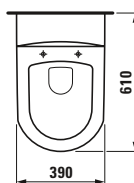

- 8.2294.3.000.000.1 Taza para tanque bajo salida dual.
- 8.2694.1.000.275.1 Tanque con doble pulsador.
- 8.9294.1.000.000.1 Asiento y tapa de caída amortiguada.

- 8.2094.6.000.000.1 Taza suspendida.
- 8.9294.1.000.000.1 Asiento y tapa de caída amortiguada.