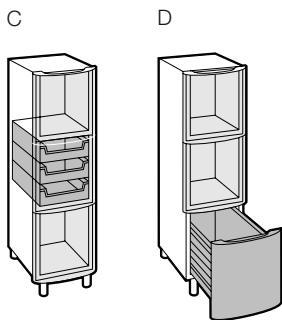

Pies de PVC lacado de color Aluminio, regulables.

Combinaciones posibles

A - 4.6202.1.994.YYY.1*
4.6202.2.994.YYY.1*
Módulo columna
3 puertas, 3 estantes vidrio, 4 pies

B - 4.6203.1.994.YYY.1*
4.6203.2.994.YYY.1*
Módulo columna con un cajón estante
en la sección central, 3 puertas,
2 estantes vidrio, 4 pies