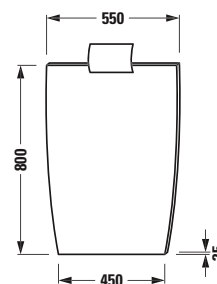

Módulo cesta ropa

Blanco 420

Wengé 423