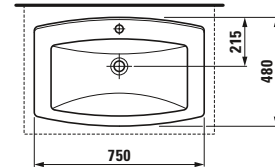

	A	B	C
8.1094.7.000.XXX.1	950	600	260
8.1094.6.000.XXX.1	750	530	250
8.1094.4.000.XXX.1	650	510	250

- 8.1094.7.000.XXX.1 Lavabo 950.
- 8.1094.6.000.XXX.1 Lavabo 750.
- 8.1094.4.000.XXX.1 Lavabo 650.
- 8.1994.1.000.000.1 Semipedestal para lavabo.

- 8.1194.6.000.XXX.1 Lavabo de encimera 750.

Toda la línea de porcelana sanitaria MyLife está disponible sólo en Blanco.

- 8.2294.3.000.000.1 Taza para tanque bajo salida dual.
- 8.2694.1.000.275.1 Tanque con doble pulsador.
- 8.9294.1.000.000.1 Asiento y tapa de caída amortiguada.