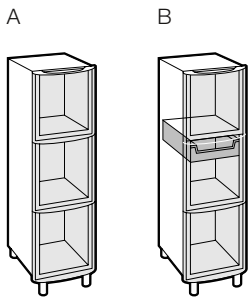

4.6194.5.994.YYY.1 Base mueble con encimera para lavabo
8.1894.4.000.XXX.1, frontal bajo, 2 puertas,
1 estante vidrio, 4 pies

4.6194.2.994.YYY.1 Base mueble para lavabo, frontal bajo,
2 puertas, 1 estante vidrio, 4 pies.

Pies de PVC lacado de color Aluminio, regulables.

Combinaciones posibles

A - 4.6202.1.994.YYY.1*
4.6202.2.994.YYY.1*
Módulo columna
3 puertas, 3 estantes vidrio, 4 pies

B - 4.6203.1.994.YYY.1*
4.6203.2.994.YYY.1*
Módulo columna con un cajón estante
en la sección central, 3 puertas,
2 estantes vidrio, 4 pies