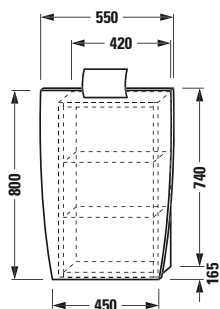

Altura del cajón: 95 mm
Altura del cesto para ropa: 530 mm

4.6794.5.994.YYY.1 Armario espejo con luz, 1 puerta corredera izquierda/derecha, 2 estantes vidrio, enchufe

Sustituir la (YYY) de la referencia del producto por el código de acabado elegido: (420) Blanco, (423) Wengé.