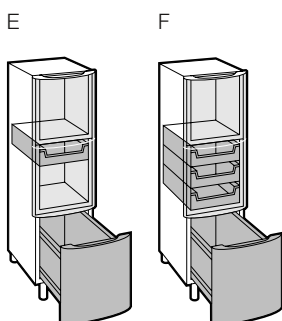

E - 4.6206.1.994.YYY.1*
4.6206.2.994.YYY.1*
Módulo columna con cesto para ropa y un
cajón estante en la sección central, 3 puertas,
1 estante vidrio, 4 pies

F - 4.6207.1.994.YYY.1*
4.6207.2.994.YYY.1*
Módulo columna con cesto para ropa
y tres cajones estantes en la sección central
3 puertas, 1 estante vidrio, 4 pies