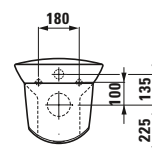

	A	B	C
8.1094.7.000.XXX.1	950	600	260
8.1094.6.000.XXX.1	750	530	250
8.1094.4.000.XXX.1	650	510	250

- 8.1094.7.000.XXX.1 Lavabo 950.
- 8.1094.6.000.XXX.1 Lavabo 750.
- 8.1094.4.000.XXX.1 Lavabo 650.
- 8.1994.1.000.000.1 Semipedestal para lavabo.

- 8.1194.6.000.XXX.1 Lavabo de encimera 750.

Toda la línea de porcelana sanitaria MyLife está disponible sólo en Blanco.

- 8.2294.3.000.000.1 Taza para tanque bajo salida dual.
- 8.2694.1.000.275.1 Tanque con doble pulsador.
- 8.9294.1.000.000.1 Asiento y tapa de caída amortiguada.

- 8.2094.6.000.000.1 Taza suspendida.
- 8.9294.1.000.000.1 Asiento y tapa de caída amortiguada.

8.3294.1.000.304.1 Bidé*.

8.9394.1.000.000.1 Aro para bidé.

8.3094.1.000.304.1 Bidé suspendido*.

8.9394.1.000.000.1 Aro para bidé.