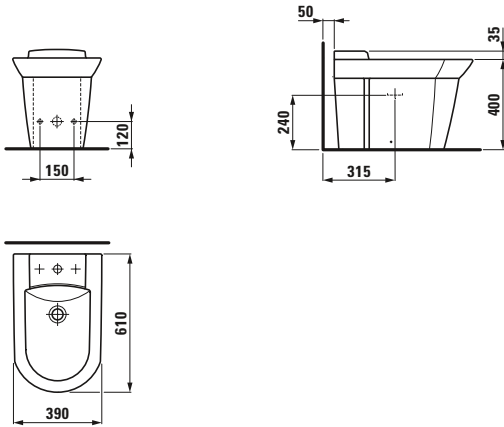

- 8.2094.6.000.000.1 Taza suspendida.
- 8.9294.1.000.000.1 Asiento y tapa de caída amortiguada.

8.3294.1.000.304.1 Bidé*.

8.9394.1.000.000.1 Aro para bidé.

8.3094.1.000.304.1 Bidé suspendido*.

8.9394.1.000.000.1 Aro para bidé.