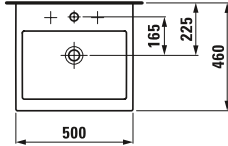

8.1843.2.000.104.1

Lavabo 100x46 repisa derecha
1 orificio grifería