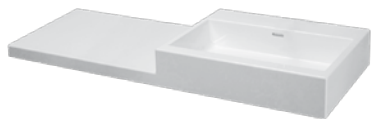

8.1843.5.000.104.1

Lavabo 150x46 con repisa izquierda
1 orificio grifería