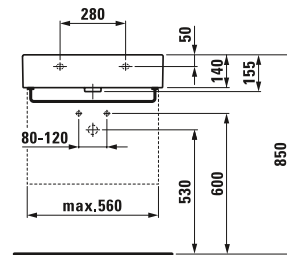

living city

8.1743.1.000.104.1

Lavabo 50x46
1 orificio grifería

8.1843.2.000.104.1

Lavabo 100x46 repisa derecha
1 orificio grifería

8.1743.3.000.104.1

Lavabo 60x46
1 orificio grifería

8.1743.6.000.104.1