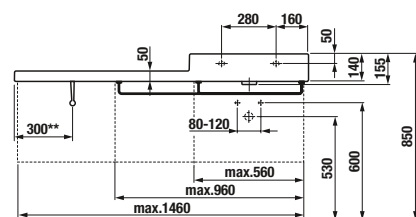

8.1843.5.000.104.1

Lavabo 150x46 con repisa izquierda
1 orificio grifería

8.1843.8.000.104.1

Lavabo de sobre encimera 100x46
1 orificio grifería

8.1843.8.000.107.1

Lavabo de sobre encimera 100x46
2 orificios grifería a 400mm distancia

8.1743.7.000.104.1

Lavabo de sobre encimera 80x46
1 orificio grifería

8.1843.6.000.104.1

Lavabo 150x46 con repisa derecha
1 orificio grifería