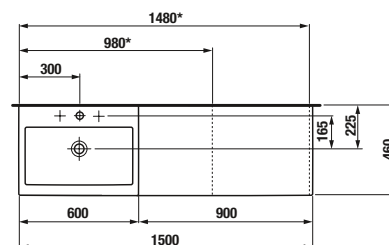

8.1843.8.000.107.1

Lavabo de sobre encimera 100x46
2 orificios grifería a 400mm distancia

8.1743.7.000.104.1

Lavabo de sobre encimera 80x46
1 orificio grifería

8.1843.6.000.104.1

Lavabo 150x46 con repisa derecha
1 orificio grifería