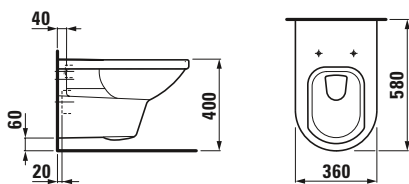

- 8.2043.0.000.000.1 Taza suspendida
- 8.9243.0.000.000.1 Asiento y tapa
- 8.9243.1.000.000.1 Asiento y tapa de caída amortiguada