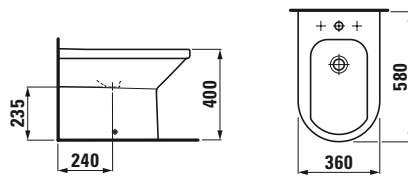

LAUFEN
bathrooms

- 8.2443.6.000.231.1 Taza para tanque bajo salida dual
- 8.2643.3.000.291.1 Tanque con doble pulsador
- 8.9243.0.000.000.1 Asiento y tapa
- 8.9243.1.000.000.1 Asiento y tapa de caída amortiguada