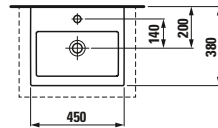

8.2043.5.000.000.1
Taza suspendida Living
8.9243.4.000.000.1
Asiento y tapa con caída amortiguada