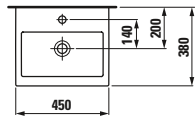

8.1543.3.000.104.1
Lavabo de sobre encimera 450x380
1 orificio grifería
8.1143.0.000.104.1
Lavabo de sobre encimera 450x380
Todos los lados esmaltados,
1 orificio grifería