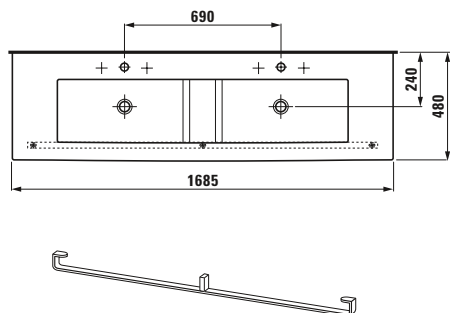

4.6149.5.043.000.1 Espejo

8.1443.9.000.XXX.1 Lavabo
8.9543.8.004.000.1 Toallero para lavabo 1685 mm
8.9187.0.000.000.1 Cubre sifón para lavabo
8.9543.9.000.000.1 Desagüe para lavabos 8.1443.5.000.XXX.1,
8.1443.7.000.XXX.1, 8.1443.9.000.XXX.1