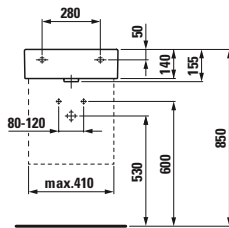

8.1543.3.000.104.1
Lavabo de sobre encimera 450x380
1 orificio grifería
8.1143.0.000.104.1
Lavabo de sobre encimera 450x380
Todos los lados esmaltados,
1 orificio grifería