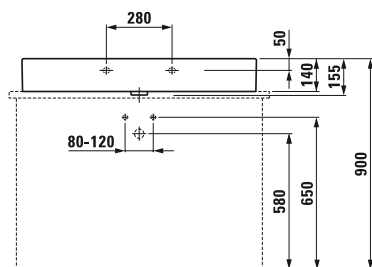

8.1843.8.000.104.1

Lavabo de sobre encimera 100x46
1 orificio grifería

8.1843.8.000.107.1

Lavabo de sobre encimera 100x46
2 orificios grifería a 400mm distancia

8.1743.7.000.104.1

Lavabo de sobre encimera 80x46
1 orificio grifería