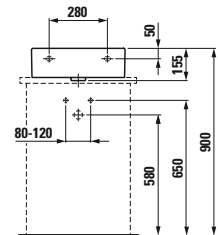

8.2043.5.000.000.1
Taza suspendida Living
8.9243.4.000.000.1
Asiento y tapa con caída amortiguada