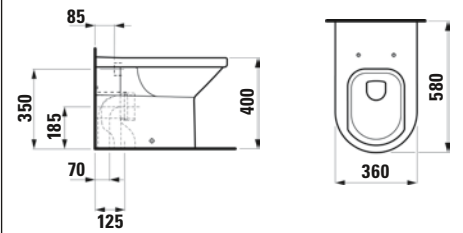

- 8.2143.6.000.000.1 Taza para tanque empotrable o fluxor Salida dual
- 8.9243.0.000.000.1 Asiento y tapa
- 8.9243.1.000.000.1 Asiento y tapa de caída amortiguada