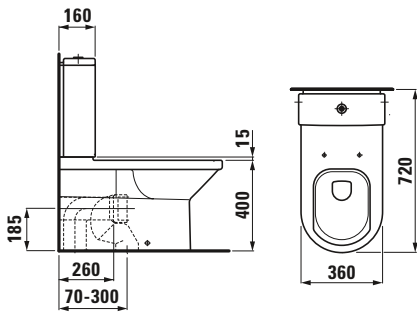

LAUFEN
bathrooms

- 8.2443.6.000.231.1 Taza para tanque bajo salida dual
- 8.2643.3.000.291.1 Tanque con doble pulsador
- 8.9243.0.000.000.1 Asiento y tapa
- 8.9243.1.000.000.1 Asiento y tapa de caída amortiguada