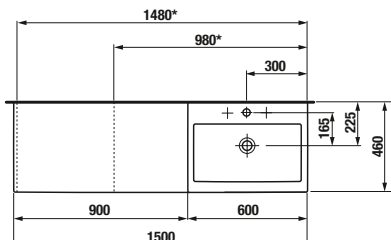

8.1143.2.000.104.1

Lavabo de sobre encimera 600x425
todos los lados esmaltados,
1 orificio grifería

8.1843.5.000.104.1

Lavabo 150x46 con repisa izquierda
1 orificio grifería

8.1843.8.000.104.1

Lavabo de sobre encimera 100x46
1 orificio grifería