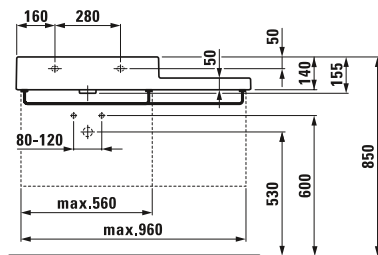

8.1743.3.000.104.1

Lavabo 60x46
1 orificio grifería