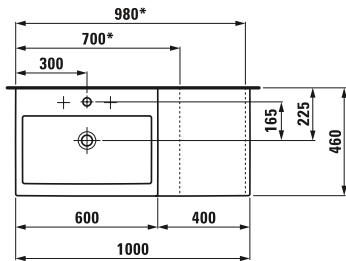

8.1743.3.000.104.1

Lavabo 60x46
1 orificio grifería