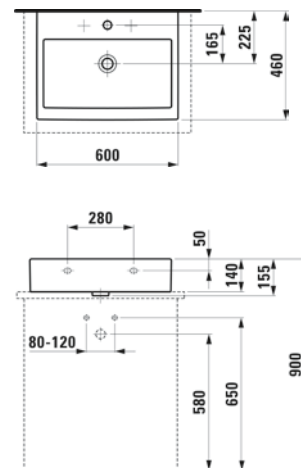

8.1743.4.000.104.1

Lavabo de sobre encimera 60x46
1 orificio grifería

8.1143.2.000.104.1

Lavabo de sobre encimera 600x425
todos los lados esmaltados,
1 orificio grifería