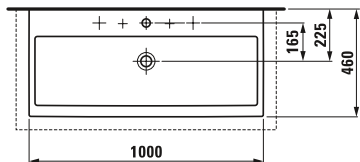

8.1843.8.000.104.1

Lavabo de sobre encimera 100x46
1 orificio grifería

8.1843.8.000.107.1

Lavabo de sobre encimera 100x46
2 orificios grifería a 400mm distancia

8.1743.7.000.104.1

Lavabo de sobre encimera 80x46
1 orificio grifería