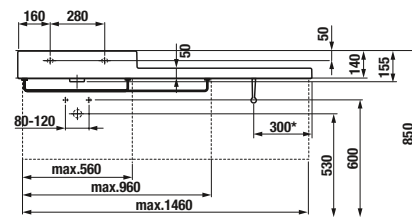

8.1843.8.000.107.1

Lavabo de sobre encimera 100x46
2 orificios grifería a 400mm distancia

8.1743.7.000.104.1

Lavabo de sobre encimera 80x46
1 orificio grifería

8.1843.6.000.104.1

Lavabo 150x46 con repisa derecha
1 orificio grifería