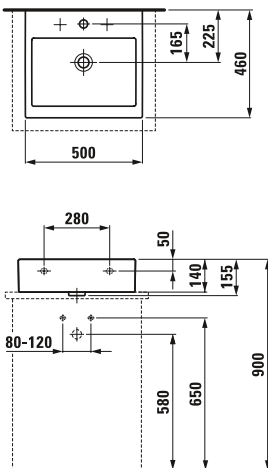

8.1743.2.000.104.1

Lavabo de sobre encimera 50x46
1 orificio grifería

8.1143.1.000.104.1

Lavabo de sobre encimera 500x425
todos los lados esmaltados,
1 orificio grifería