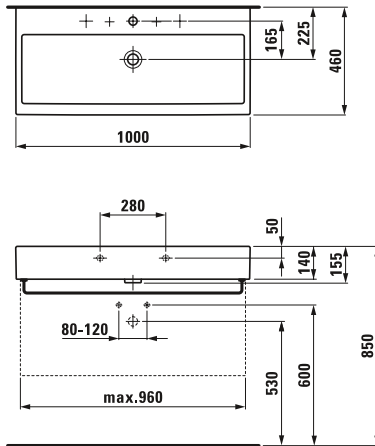

Lavabo 80x46
1 orificio grifería

8.1843.7.000.104.1

Lavabo 100x46
1 orificio grifería

8.1843.7.000.107.1

Lavabo 100x46
2 orificios grifería a 400mm distancia

8.1743.2.000.104.1

Lavabo de sobre encimera 50x46
1 orificio grifería