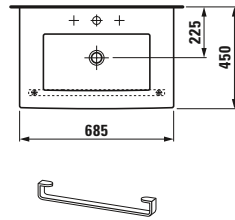

8.1443.5.000.XXX.1 Lavabo
8.9543.6.004.000.1 Toallero para lavabo 685 mm