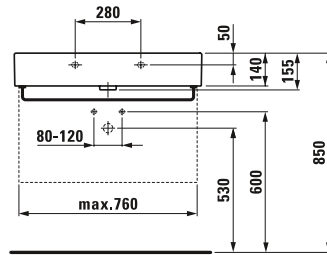

8.1743.1.000.104.1

Lavabo 50x46
1 orificio grifería

8.1843.2.000.104.1

Lavabo 100x46 repisa derecha
1 orificio grifería

8.1743.3.000.104.1

Lavabo 60x46
1 orificio grifería

8.1743.6.000.104.1

Lavabo 80x46
1 orificio grifería