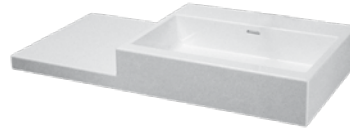

8.1743.2.000.104.1

Lavabo de sobre encimera 50x46
1 orificio grifería

8.1143.1.000.104.1

Lavabo de sobre encimera 500x425
todos los lados esmaltados,
1 orificio grifería

8.1843.1.000.104.1

Lavabo 100x46 con repisa izquierda
1 orificio grifería