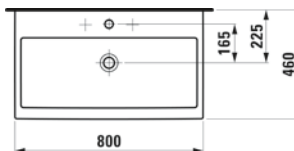

8.1843.6.000.104.1

Lavabo 150x46 con repisa derecha
1 orificio grifería