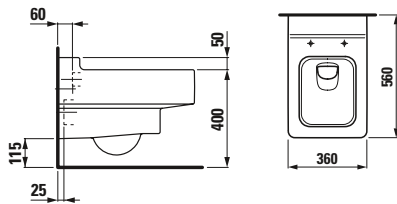

8.3043.2.000.302.1
Bidé suspendido Living