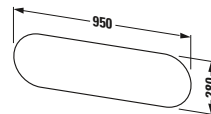

8.1443.5.000.XXX.1 Lavabo
8.9543.6.004.000.1 Toallero para lavabo 685 mm

4.6149.1.043.000.1 Espejo

Sustituir la (XXX) de la referencia del producto por el código del nº de orificios practicados para la grifería: (104) 1 orificio, (108) 3 orificios, (109) sin orificio.