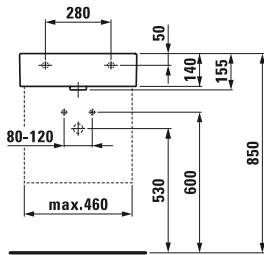

living city

8.1743.1.000.104.1

Lavabo 50x46
1 orificio grifería

8.1843.2.000.104.1

Lavabo 100x46 repisa derecha
1 orificio grifería

8.1743.3.000.104.1

Lavabo 60x46
1 orificio grifería

8.1743.6.000.104.1