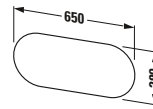

Cuando el bienestar es también una cuestión de estética: Living Style.

Formas convincentes: el toallero cromado.

living style

8.1443.5.000.XXX.1 Lavabo
8.9543.6.004.000.1 Toallero para lavabo 685 mm

4.6149.1.043.000.1 Espejo