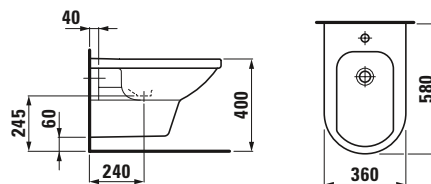

- 8.3043.1.000.302.1 Bidé suspendido
- Con 1 orificio para grifería