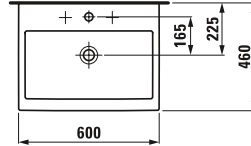

8.1743.6.000.104.1

Lavabo 80x46
1 orificio grifería