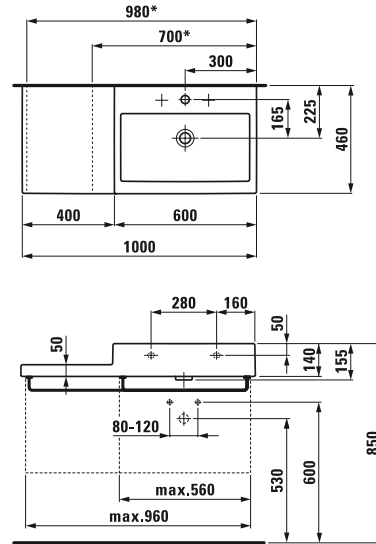

8.1843.1.000.104.1

Lavabo 100x46 con repisa izquierda
1 orificio grifería