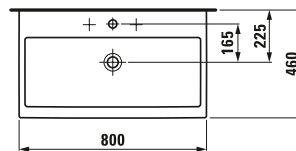

Lavabo 80x46
1 orificio grifería

8.1843.7.000.104.1

Lavabo 100x46
1 orificio grifería

8.1843.7.000.107.1

Lavabo 100x46
2 orificios grifería a 400mm distancia

8.1743.2.000.104.1

Lavabo de sobre encimera 50x46
1 orificio grifería