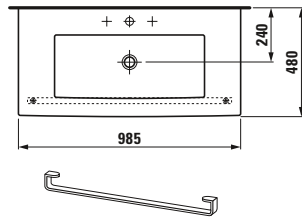

Cuando el bienestar es también una cuestión de estética: Living Style.

Formas convincentes: el toallero cromado.

living style

8.1443.5.000.XXX.1 Lavabo
8.9543.6.004.000.1 Toallero para lavabo 685 mm

4.6149.1.043.000.1 Espejo