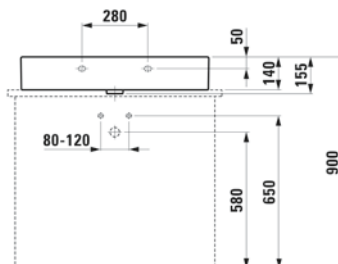

8.1843.6.000.104.1

Lavabo 150x46 con repisa derecha
1 orificio grifería