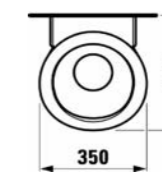

Laufen se reserva el derecho de realizar cambios o modificaciones, sin previo aviso, sobre cualquier producto de su gama.