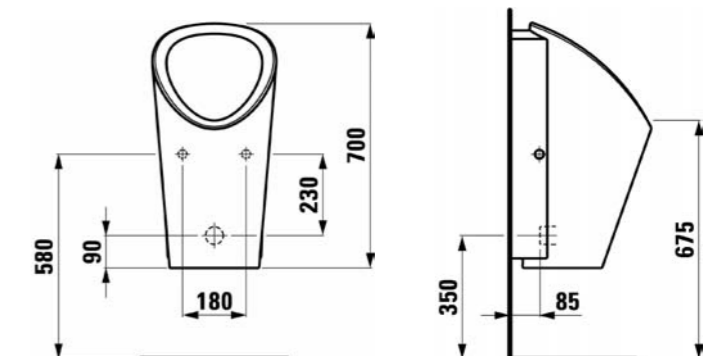

Laufen se reserva el derecho de realizar cambios o modificaciones, sin previo aviso, sobre cualquier producto de su gama.