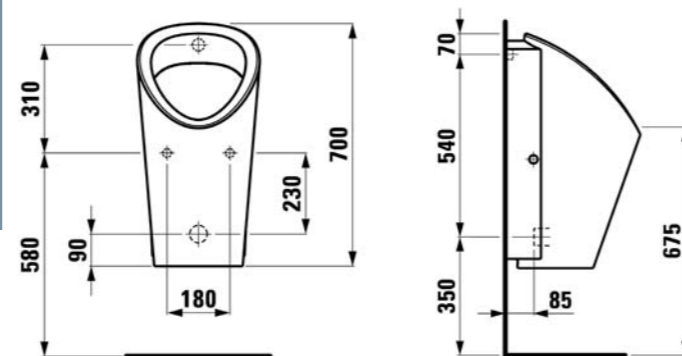

### Urinario 1-litro con entrada de agua oculta

8.4019.3.000.401.1 con sifón

El sifón del urinario lema de 1-litro es fácil de reemplazar, ahorrando, así, tiempo y dinero:

1. Saque el filtro.
2. Tire del sifón desde la parte superior con la llave especial.
3. Limpie el urinario y enjuague los conductos.
4. Inserte el nuevo sifón.
5. Reemplace el filtro.