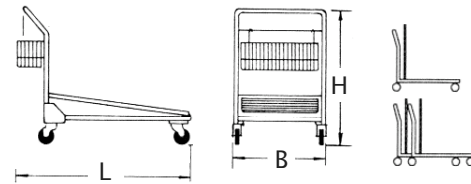

**CARRO ALMACÉN / STOREHOUSE TROLLEY**

Altura H Height	Anchura B With	Longitud L Length
1000	520	890

Cotas en mm. / Dimensions in mm.

**CESTA SUPERMERCADO / SUPERMARKET BASKET**

H	B	L
210	310	420

Cotas en mm. / Dimensions in mm.

**CESTAS APILABLES / STACKABLE BASKETS**

H	B	L
300	VARIAS	VARIAS

Cotas en mm. / Dimensions in mm.

**DISTRIBUIDOR:**  
**DISTRIBUTOR:**