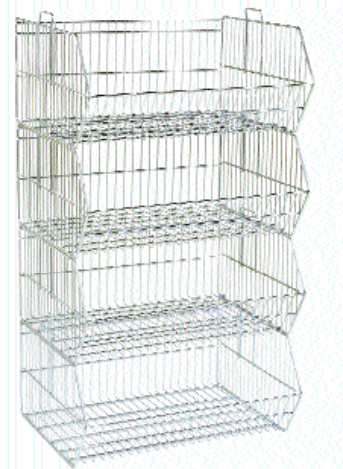

**CARRO ALMACÉN / STOREHOUSE TROLLEY**

Altura H Height	Anchura B With	Longitud L Length
1000	520	890

Cotas en mm. / Dimensions in mm.

**CESTA SUPERMERCADO / SUPERMARKET BASKET**

H	B	L
210	310	420

Cotas en mm. / Dimensions in mm.

**CESTAS APILABLES / STACKABLE BASKETS**

H	B	L
300	VARIAS	VARIAS

Cotas en mm. / Dimensions in mm.

**DISTRIBUIDOR:**  
**DISTRIBUTOR:**