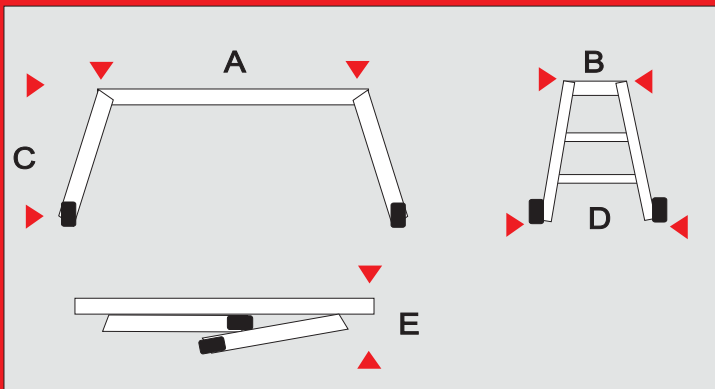

PODIO

Banco de trabajo
plegable
en
aluminio

Patas plegables "salvaespacios"

	A (cm)	B (cm)	C (cm)	D (cm)	E (cm)	Kg
PODIO	107	30	70	50	24	7,5

Las características técnicas son indicativas
y pueden cambiar sin advertencia previa.

**Garantía
1 Año**

Podio es ideal para uso domestico, bricolaje y profesional con una capacidad de carga de 150 Kg. Está construido en aluminio, se pliega fácilmente recogiendo las patas facilitando el transporte y el almacenamiento. Podio es un banco de trabajo amplio y cómodo, tiene una plataforma de trabajo de aluminio estriado antideslizante para ofrecer una segura superficie de trabajo. Se abre y cierra con gran facilidad y es una estupenda herramienta de trabajo para la casa, la oficina y el comercio.

Gancho de seguridad
antiapertura/ cierre accidental.