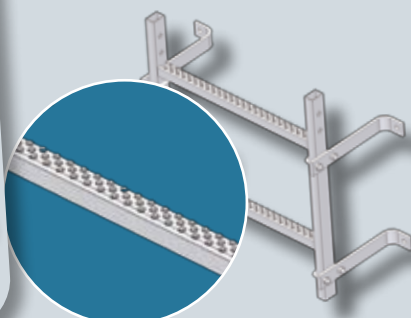

- **Autoportantes o suspendidas:** Las escaleras con quitamiedos SECURIGARD® están diseñadas según dos principios básicos: pueden ser autoportantes o suspendidas. Las escaleras denominadas autoportantes necesitan una fijación al soporte, no obstante esto permite reducir la presión en las fijaciones y disminuir sensiblemente su número.
- **Tratamiento de los accesos independientemente de la altura:** de 0 hasta 9 metros sin cambio de tramo. Además, se requiere un cambio de descansillo).
- **Conforme a la norma EN ISO 14122-4**
- **Rapidez y sencillez de instalación** gracias al principio de diseño modular, el ensamblaje y el montaje es mucho más rápido y fácil.
- **Dos acabados disponibles:** Tratamiento por galvanización en caliente según la norma NF 1161 para una mayor duración de la escalera. Termolacado (sobre pedido) con RAL de su elección para una mejor integración en el edificio.
- **Disponibles en existencias.**

Práctica!

Las patas de fijación amovibles, contrariamente a las patas soldadas, permiten adaptar la fijación de la escalera en función de las limitaciones del soporte.

Segura!

Los travesaños rectangulares y antideslizantes ofrecen una mayor adherencia durante la subida y la bajada.

Inteligente!

El parapeto de protección permite llenar el espacio entre la escalera y la estructura receptora, y combina la comodidad de uso con la seguridad.

Cada escalera **con quitamiedos SECURIGARD®** se compone de una escalera simple y de módulos de protección. En función de las necesidades o de la altura a superar, las escaleras podrán equiparse de cambio de tramos y de módulo de salida, permitiendo alcanzar la zona de llegada con total seguridad.