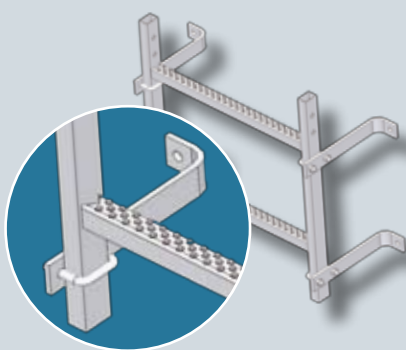

- **Autoportantes o suspendidas:** Las escaleras con quitamiedos SECURIGARD® están diseñadas según dos principios básicos: pueden ser autoportantes o suspendidas. Las escaleras denominadas autoportantes necesitan una fijación al soporte, no obstante esto permite reducir la presión en las fijaciones y disminuir sensiblemente su número.
- **Tratamiento de los accesos independientemente de la altura:** de 0 hasta 9 metros sin cambio de tramo. Además, se requiere un cambio de descansillo).
- **Conforme a la norma EN ISO 14122-4**
- **Rapidez y sencillez de instalación** gracias al principio de diseño modular, el ensamblaje y el montaje es mucho más rápido y fácil.
- **Dos acabados disponibles:** Tratamiento por galvanización en caliente según la norma NF 1161 para una mayor duración de la escalera. Termolacado (sobre pedido) con RAL de su elección para una mejor integración en el edificio.
- **Disponibles en existencias.**

Práctica!

Las patas de fijación amovibles, contrariamente a las patas soldadas, permiten adaptar la fijación de la escalera en función de las limitaciones del soporte.

Segura!

Los travesaños rectangulares y antideslizantes ofrecen una mayor adherencia durante la subida y la bajada.

Inteligente!

El parapeto de protección permite llenar el espacio entre la escalera y la estructura receptora, y combina la comodidad de uso con la seguridad.

Cada escalera **con quitamiedos SECURIGARD®** se compone de una escalera simple y de módulos de protección. En función de las necesidades o de la altura a superar, las escaleras podrán equiparse de cambio de tramos y de módulo de salida, permitiendo alcanzar la zona de llegada con total seguridad.