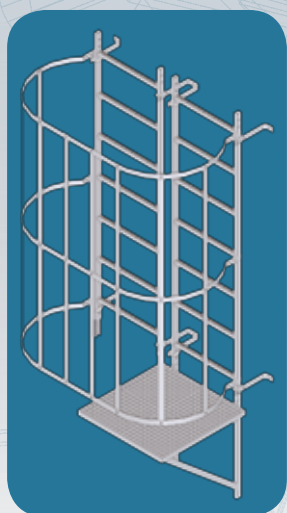

Práctica!

Las patas de fijación amovibles, contrariamente a las patas soldadas, permiten adaptar la fijación de la escalera en función de las limitaciones del soporte.

Segura!

Los travesaños rectangulares y antideslizantes ofrecen una mayor adherencia durante la subida y la bajada.

Inteligente!

El parapeto de protección permite llenar el espacio entre la escalera y la estructura receptora, y combina la comodidad de uso con la seguridad.

Cada escalera **con quitamiedos SECURIGARD®** se compone de una escalera simple y de módulos de protección. En función de las necesidades o de la altura a superar, las escaleras podrán equiparse de cambio de tramos y de módulo de salida, permitiendo alcanzar la zona de llegada con total seguridad.

Escaleras sencilla

H = 600mm
H = 1200mm
H = 2100mm
H = 2400mm
H = 2700mm

Módulos de escaleras con quitamiedos

H = 600mm

H = 1200mm

H = 2400mm

Módulo de cambio de tramo (derecho o izquierdo)

H = 2400mm

Módulos de salida

Para responder a las principales configuraciones de los edificios, SECURIGARD® ofrece varios módulos de salida. Estos módulos pueden permitir así una salida frontal o lateral, con o sin paso de peto