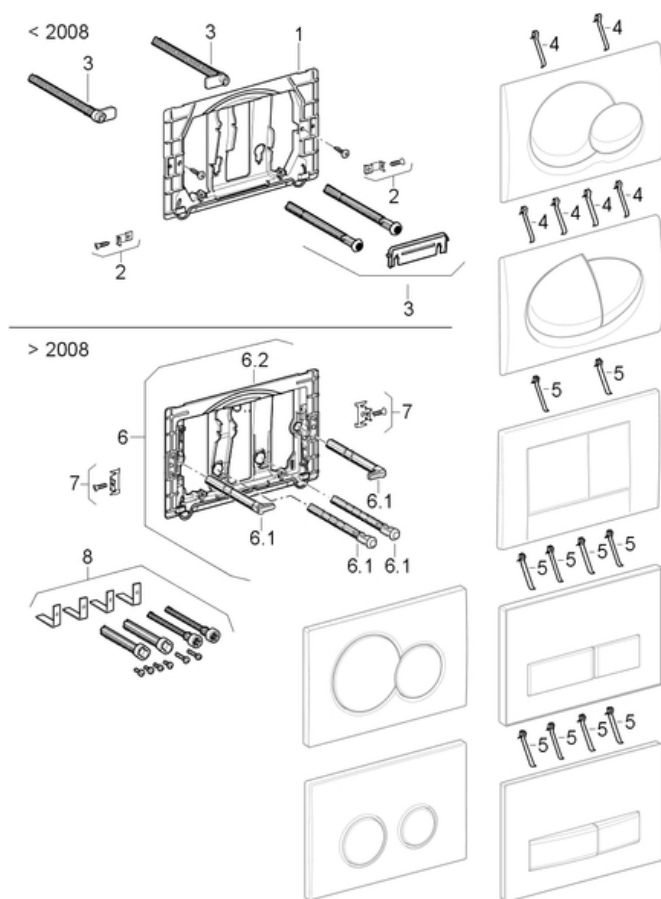

Pulsador Geberit Samba, Bolero, Twist, Sigma01, Sigma20, Sigma50, para doble volumen de descarga

Año de producción 2001-

Válido para los siguientes artículos

115.770.10.1	115.770.10.5	115.770.11.1	115.770.11.5	115.770.21.1
115.770.21.5	115.770.45.1	115.770.46.1	115.770.46.5	115.770.81.1
115.770.BM.1	115.770.BN.1	115.770.BP.1	115.770.CG.1	115.770.CG.5
115.770.CP.1	115.770.DK.1	115.770.DK.5	115.770.DT.1	115.770.DT.5
115.770.DW.1	115.770.DW.5	115.770.EP.1	115.770.EP.5	115.770.FA.1

más

Nombre del modelo:

Samba, Bolero, Twist, Sigma01, Sigma20, Sigma50

Dimensiones / Diseño:

24,6 x 16,4 cm

Grupo de montaje:

-

Número PA:

-

Pos.	Nº de artículo	Descripción	Comentarios
1	240.935.00.1	Marco pulsador para cisterna empotrada Geberit Sigma 12 cm	
2	240.698.00.1	Juego tornillos de seguridad	
3	241.875.00.1	Juego patas y varillas para pulsadores fijados con tornillos	Hasta finales de 2007
4	813.514.00.1	Muelle pulsadores (10 ud)	