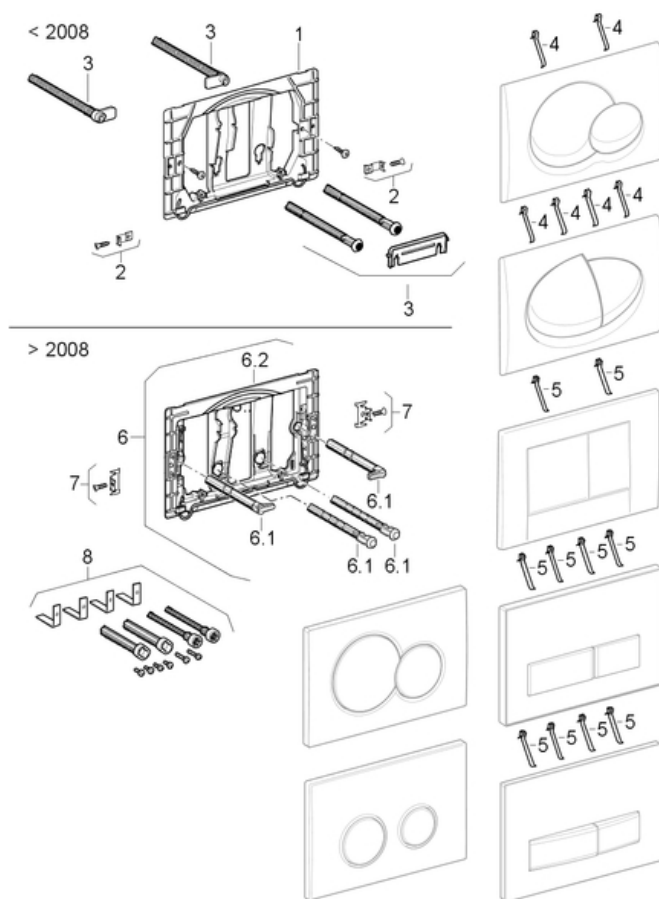

Pulsador Geberit Samba, Bolero, Twist, Sigma01, Sigma20, Sigma50, para doble volumen de descarga

Año de producción 2001-

Válido para los siguientes artículos

115.770.10.1	115.770.10.5	115.770.11.1	115.770.11.5	115.770.21.1
115.770.21.5	115.770.45.1	115.770.46.1	115.770.46.5	115.770.81.1
115.770.BM.1	115.770.BN.1	115.770.BP.1	115.770.CG.1	115.770.CG.5
115.770.CP.1	115.770.DK.1	115.770.DK.5	115.770.DT.1	115.770.DT.5
115.770.DW.1	115.770.DW.5	115.770.EP.1	115.770.EP.5	115.770.FA.1

más

Nombre del modelo:

Samba, Bolero, Twist, Sigma01, Sigma20, Sigma50

Dimensiones / Diseño:

24,6 x 16,4 cm

Grupo de montaje:

-

Número PA:

-

Pos.	Nº de artículo	Descripción	Comentarios
1	240.935.00.1	Marco pulsador para cisterna empotrada Geberit Sigma 12 cm	
2	240.698.00.1	Juego tornillos de seguridad	
3	241.875.00.1	Juego patas y varillas para pulsadores fijados con tornillos	Hasta finales de 2007
4	813.514.00.1	Muelle pulsadores (10 ud)	