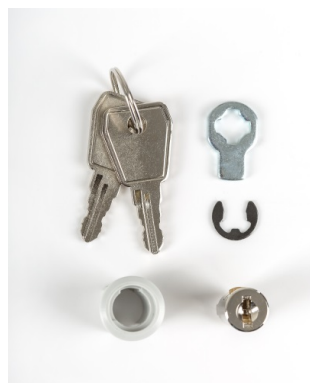

ACCESORIOS: GOLD-P

Armarios de distribución IP40 de superficie y empotrar

Descripción: Cierre Ø9 de 1/4 de vuelta tipo buzón c/llave

Referencia:
22015

Descripción:

Accesorio:	Cierre con llave
Compatibilidad de gama:	GOLD-P
Compatibilidad de producto:	
Dimensiones:	
Materiales:	ABS
Espesor:	
Acabado:	
Color:	Blanco
Grado de protección:	
Módulos:	
Carga máxima:	
Cantidad mínima de venta:	1
Suministro:	Cierre con llave

Codificaciones:

Cod. EAN:	8431044202211
Cod. Arancelario:	
ETIM 8.0:	EC000327

Datos técnicos:

Características:

Fin de vida del producto:

No necesita operaciones de reciclaje específicas.

Sostenibilidad:

RoHS - REACh