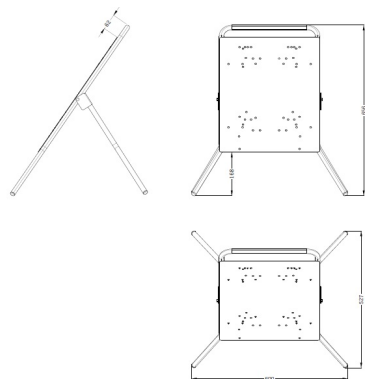

ACCESORIOS

CAJAS PLÁSTICAS

Descripción: Soporte metálico para cuadros secundarios

Referencia:
48205

Descripción:

Accesorio:	SOPORTE METÁLICO
Compatibilidad de gama:	Cofrets con tomas de corriente.
Compatibilidad de producto:	
Dimensiones:	656x600 mm
Materiales:	Acero laminado
Espesor:	
Acabado:	
Color:	RAL 7035
Grado de protección:	
Módulos:	
Carga máxima:	
Cantidad mínima de venta:	1
Suministro:	1

Codificaciones:

Cod. EAN:	8431044482057
Cod. Arancelario:	85.38.10.00
ETIM 8.0:	EC002625

Datos técnicos: