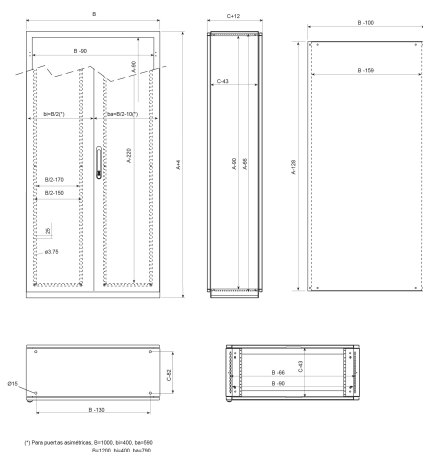

SERIE ARGENTA PLUS

ARMARIOS METÁLICOS AUTOPORTANTES IP65-IP55 (BIG)

Descripción: ARMARIO BIG 1650x1000x400 PO DOBLE CON PLACA IP55

Referencia:

BIG16510040POD

Características:

Tipo de producto:	Armario metálico autoportante compacto IP55-IP65 (BIG)
Dimensiones exteriores:	(AxBxC) 1650x1000x400 mm
Instalación:	Superficie
Tipo de puerta:	Puerta opaca doble
Tipo de cierre:	Cierre 4 puntos, inserto doble-bit con maneta escamoteable gris RAL 7016
Acabado de superficie:	Capa de imprimación más pintura poliéster endurecida, con protección UV.
Color:	RAL 7035
Descripción placa:	Con placa de montaje lisa. Chapa acero galvanizado 3 mm
Peso (kg):	146,6
Materiales:	Acero laminado en frío EN 10130+A1
Espesor:	Cuerpo: 1,5 mm. Puerta: 2 mm. Tapa pasacables: 1,2 mm.
Junta de estanqueidad:	Junta de estanqueidad de poliuretano inyectado
Material de la puerta:	
Capacidad:	
Carga máxima del armario:	
Carga máxima de la placa:	
Carga máxima de la puerta:	

ARMARIOS METÁLICOS AUTOPORTANTES IP65-IP55 (BIG)

Descripción: ARMARIO BIG 1650x1000x400 PO DOBLE CON PLACA IP55

Referencia: BIG16510040POD

Plano Genérico

Plano detallado:  <http://www.ide.es/downloads/planos/pdf/BIG16510040POD.pdf>

 <http://www.ide.es/downloads/planos/dxf/BIG16510040POD.dxf>

 <http://www.ide.es/downloads/planos/stp/BIG16510040POD.stp>

Entrada de cables: (AnchoxProf.) 770x270 mm
Sujeción a pared: -
Espacio útil interior: (AlttoxAnchoxProf.) 1560x910x357 mm
Nº Bisagras:

Dimensiones hueco empotrar: -
Material sujeción a pared: -
Pta. Cristal (Hueco visto): -
Nº Perfiles en puerta:

Sostenibilidad:

RoHS - REACH

Suministro:

Suministrado sobre palé, protegido con cantoneras de nido de abeja y film retráctil. Placa de montaje suministrada montada. Incorpora tapas para la entrada de cables. Incluye panel trasero desmontable.