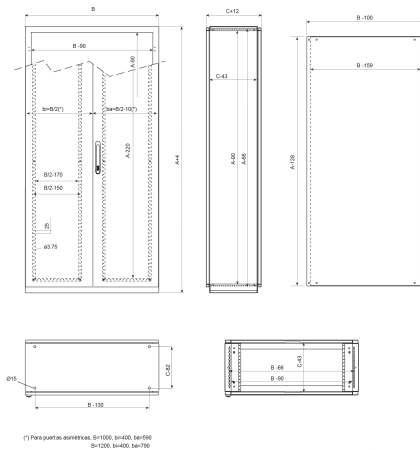

SERIE ARGENTA PLUS

ARMARIOS METÁLICOS AUTOPORTANTES IP65-IP55 (BIG)

Descripción: ARMARIO BIG 1650x1200x400 PO DOBLE CON PLACA IP55

Referencia:

BIG16512040POD

Características:

Tipo de producto:	Armario metálico autoportante compacto IP55-IP65 (BIG)
Dimensiones exteriores:	(AxBxC) 1650x1200x400 mm
Instalación:	Superficie
Tipo de puerta:	Puerta opaca doble
Tipo de cierre:	Cierre 4 puntos, inserto doble-bit con maneta escamoteable gris RAL 7016
Acabado de superficie:	Capa de imprimación más pintura poliéster endurecida, con protección UV.
Color:	RAL 7035
Descripción placa:	Con placa de montaje lisa. Chapa acero galvanizado 3 mm
Peso (kg):	168,9
Materiales:	Acero laminado en frío EN 10130+A1
Espesor:	Cuerpo: 1,5 mm. Puerta: 2 mm. Tapa pasacables: 1,2 mm.
Junta de estanqueidad:	Junta de estanqueidad de poliuretano inyectado
Material de la puerta:	
Capacidad:	
Carga máxima del armario:	
Carga máxima de la placa:	
Carga máxima de la puerta:	

ARMARIOS METÁLICOS AUTOPORTANTES IP65-IP55 (BIG)

Descripción: ARMARIO BIG 1650x1200x400 PO DOBLE CON PLACA IP55

Referencia: BIG16512040POD

Plano Genérico

Plano detallado: <http://www.ide.es/downloads/planos/pdf/BIG16512040POD.pdf>

<http://www.ide.es/downloads/planos/dxf/BIG16512040POD.dxf>

<http://www.ide.es/downloads/planos/stp/BIG16512040POD.stp>

Entrada de cables: (AnchoxProf.) 970x270 mm
Sujeción a pared: -
Espacio útil interior: (AlttoxAnchoxProf.) 1560x1110x357 mm
Nº Bisagras:

Dimensiones hueco empotrar: -
Material sujeción a pared: -
Pta. Cristal (Hueco visto): -
Nº Perfiles en puerta:

Sostenibilidad:

RoHS - REACH

Suministro:

Suministrado sobre palé, protegido con cantoneras de nido de abeja y film retráctil. Placa de montaje suministrada montada. Incorpora tapas para la entrada de cables. Incluye panel trasero desmontable.