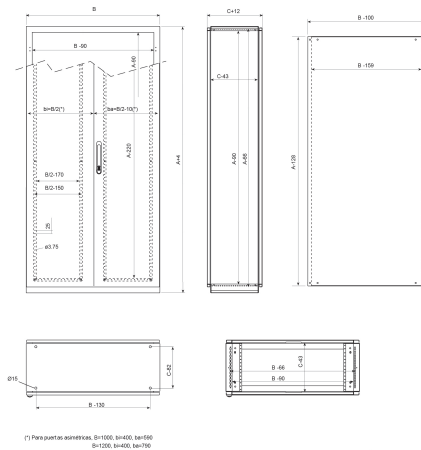

SERIE ARGENTA PLUS

ARMARIOS METÁLICOS AUTOPORTANTES IP65-IP55 (BIG)

Descripción: ARMARIO BIG 1800x1000x400 PO DOBLE CON PLACA IP55

Referencia:

BIG18010040POD

Características:

Tipo de producto:	Armario metálico autoportante compacto IP55-IP65 (BIG)
Dimensiones exteriores:	(AxBxC) 1800x1000x400 mm
Instalación:	Superficie
Tipo de puerta:	Puerta opaca doble
Tipo de cierre:	Cierre 4 puntos, inserto doble-bit con maneta escamoteable gris RAL 7016
Acabado de superficie:	Capa de imprimación más pintura poliéster endurecida, con protección UV.
Color:	RAL 7035
Descripción placa:	Con placa de montaje lisa. Chapa acero galvanizado 3 mm
Peso (kg):	157,3
Materiales:	Acero laminado en frío EN 10130+A1
Espesor:	Cuerpo: 1,5 mm. Puerta: 2 mm. Tapa pasacables: 1,2 mm.
Junta de estanqueidad:	Junta de estanqueidad de poliuretano inyectado
Material de la puerta:	
Capacidad:	
Carga máxima del armario:	
Carga máxima de la placa:	
Carga máxima de la puerta:	

ARMARIOS METÁLICOS AUTOPORTANTES IP65-IP55 (BIG)

Descripción: ARMARIO BIG 1800x1000x400 PO DOBLE CON PLACA IP55

Referencia: BIG18010040POD

Plano Genérico

Plano detallado:  <http://www.ide.es/downloads/planos/pdf/BIG18010040POD.pdf>

 <http://www.ide.es/downloads/planos/dxf/BIG18010040POD.dxf>

 <http://www.ide.es/downloads/planos/stp/BIG18010040POD.stp>

Entrada de cables: (AnchoxProf.) 770x270 mm
Sujeción a pared: -
Espacio útil interior: (AlttoxAnchoxProf.) 1710x910x357 mm
Nº Bisagras:

Dimensiones hueco empotrar: -
Material sujeción a pared: -
Pta. Cristal (Hueco visto): -
Nº Perfiles en puerta:

Sostenibilidad:

RoHS - REACH

Suministro:

Suministrado sobre palé, protegido con cantoneras de nido de abeja y film retráctil. Placa de montaje suministrada montada. Incorpora tapas para la entrada de cables. Incluye panel trasero desmontable.