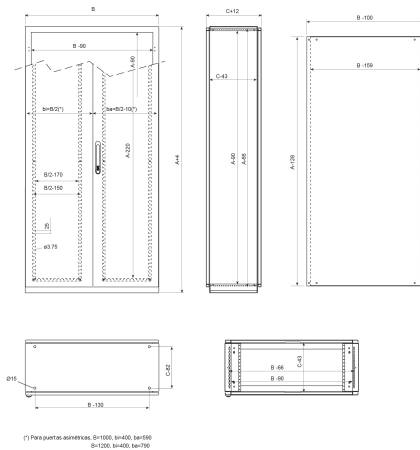

SERIE ARGENTA PLUS

ARMARIOS METÁLICOS AUTOPORTANTES IP65-IP55 (BIG)

Descripción: ARMARIO BIG 1800x1000x500 PO DOBLE CON PLACA IP55

Referencia:

BIG18010050POD

Características:

Tipo de producto:	Armario metálico autoportante compacto IP55-IP65 (BIG)
Dimensiones exteriores:	(AxBxC) 1800x1000x500 mm
Instalación:	Superficie
Tipo de puerta:	Puerta opaca doble
Tipo de cierre:	Cierre 4 puntos, inserto doble-bit con maneta escamoteable gris RAL 7016
Acabado de superficie:	Capa de imprimación más pintura poliéster endurecida, con protección UV.
Color:	RAL 7035
Descripción placa:	Con placa de montaje lisa. Chapa acero galvanizado 3 mm
Peso (kg):	165,1
Materiales:	Acero laminado en frío EN 10130+A1
Espesor:	Cuerpo: 1,5 mm. Puerta: 2 mm. Tapa pasacables: 1,2 mm.
Junta de estanqueidad:	Junta de estanqueidad de poliuretano inyectado
Material de la puerta:	
Capacidad:	
Carga máxima del armario:	
Carga máxima de la placa:	
Carga máxima de la puerta:	

ARMARIOS METÁLICOS AUTOPORTANTES IP65-IP55 (BIG)

Descripción: ARMARIO BIG 1800x1000x500 PO DOBLE CON PLACA IP55

Referencia: BIG18010050POD

Plano Genérico

- Plano detallado:** <http://www.ide.es/downloads/planos/pdf/BIG18010050POD.pdf>
<http://www.ide.es/downloads/planos/dxf/BIG18010050POD.dxf>
<http://www.ide.es/downloads/planos/stp/BIG18010050POD.stp>

Entrada de cables: (AnchoxProf.) 770x370 mm
Sujeción a pared: -
Espacio útil interior: (AlttoxAnchoxProf.) 1710x910x457 mm
Nº Bisagras:

Dimensiones hueco empotrar: -
Material sujeción a pared: -
Pta. Cristal (Hueco visto): -
Nº Perfiles en puerta: