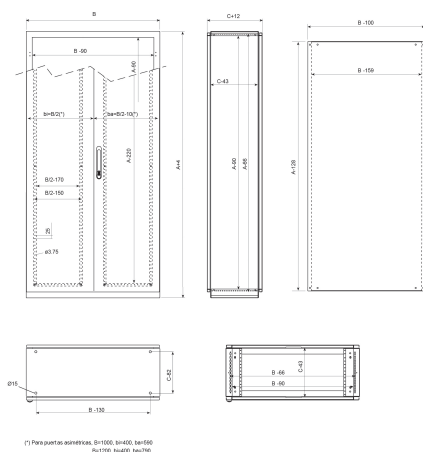

SERIE ARGENTA PLUS

ARMARIOS METÁLICOS AUTOPORTANTES IP65-IP55 (BIG)

Descripción: ARMARIO BIG 1800x1200x500 PO DOBLE CON PLACA IP55

Referencia:

BIG18012050POD

Características:

Tipo de producto:	Armario metálico autoportante compacto IP55-IP65 (BIG)
Dimensiones exteriores:	(AxBxC) 1800x1200x500 mm
Instalación:	Superficie
Tipo de puerta:	Puerta opaca doble
Tipo de cierre:	Cierre 4 puntos, inserto doble-bit con maneta escamoteable gris RAL 7016
Acabado de superficie:	Capa de imprimación más pintura poliéster endurecida, con protección UV.
Color:	RAL 7035
Descripción placa:	Con placa de montaje lisa. Chapa acero galvanizado 3 mm
Peso (kg):	189,5
Materiales:	Acero laminado en frío EN 10130+A1
Espesor:	Cuerpo: 1,5 mm. Puerta: 2 mm. Tapa pasacables: 1,2 mm.
Junta de estanqueidad:	Junta de estanqueidad de poliuretano inyectado
Material de la puerta:	
Capacidad:	
Carga máxima del armario:	
Carga máxima de la placa:	
Carga máxima de la puerta:	

ARMARIOS METÁLICOS AUTOPORTANTES IP65-IP55 (BIG)

Descripción: ARMARIO BIG 1800x1200x500 PO DOBLE CON PLACA IP55

Referencia: BIG18012050POD

Plano Genérico

Plano detallado: <http://www.ide.es/downloads/planos/pdf/BIG18012050POD.pdf>

<http://www.ide.es/downloads/planos/dxf/BIG18012050POD.dxf>

<http://www.ide.es/downloads/planos/stp/BIG18012050POD.stp>

Entrada de cables: (AnchoxProf.) 970x370 mm
Sujeción a pared: -
Espacio útil interior: (AlttoxAnchoxProf.) 1710x1110x457 mm
Nº Bisagras:

Dimensiones hueco empotrar: -
Material sujeción a pared: -
Pta. Cristal (Hueco visto): -
Nº Perfiles en puerta:

Sostenibilidad:

RoHS - REACH

Suministro:

Suministrado sobre palé, protegido con cantoneras de nido de abeja y film retráctil. Placa de montaje suministrada montada. Incorpora tapas para la entrada de cables. Incluye panel trasero desmontable.