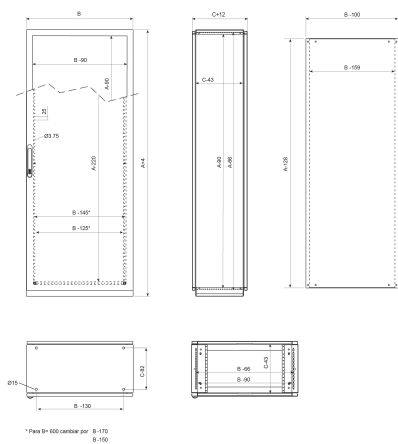

SERIE ARGENTA PLUS

ARMARIOS METÁLICOS AUTOPORTANTES IP65-IP55 (BIG)

Descripción: ARMARIO BIG 1800x800x400 PO CON PLACA-IP65

Referencia:

BIG1808040PO

Características:

Tipo de producto:	Armario metálico autoportante compacto IP55-IP65 (BIG)
Dimensiones exteriores:	(AxBxC) 1800x800x400 mm
Instalación:	Superficie
Tipo de puerta:	Puerta opaca
Tipo de cierre:	Cierre 4 puntos, inserto doble-bit con maneta escamoteable gris RAL 7016
Acabado de superficie:	Capa de imprimación más pintura poliéster endurecida, con protección UV.
Color:	RAL 7035
Descripción placa:	Con placa de montaje lisa. Chapa acero galvanizado 3 mm
Peso (kg):	126,5
Materiales:	Acero laminado en frío EN 10130+A1
Espesor:	Cuerpo: 1,5 mm. Puerta: 2 mm. Tapa pasacables: 1,2 mm.
Junta de estanqueidad:	Junta de estanqueidad de poliuretano inyectado
Material de la puerta:	
Capacidad:	
Carga máxima del armario:	
Carga máxima de la placa:	
Carga máxima de la puerta:	

ARMARIOS METÁLICOS AUTOPORTANTES IP65-IP55 (BIG)

Descripción: ARMARIO BIG 1800x800x400 PO CON PLACA-IP65

Referencia: BIG1808040PO

Plano Genérico

Plano detallado:  <http://www.ide.es/downloads/planos/pdf/BIG1808040PO.pdf>

 <http://www.ide.es/downloads/planos/dxf/BIG1808040PO.dxf>

 <http://www.ide.es/downloads/planos/stp/BIG1808040PO.stp>

Entrada de cables: (AnchoxProf.) 570x270 mm
Sujeción a pared: -
Espacio útil interior: (AltoxAnchoxProf.) 1710x710x357 mm
Nº Bisagras:

Dimensiones hueco empotrar: -
Material sujeción a pared: -
Pta. Cristal (Hueco visto): -
Nº Perfiles en puerta:

Sostenibilidad:

RoHS - REACH

Suministro:

Suministrado sobre palé, protegido con cantoneras de nido de abeja y film retráctil. Placa de montaje suministrada montada. Incorpora tapas para la entrada de cables. Incluye panel trasero desmontable.