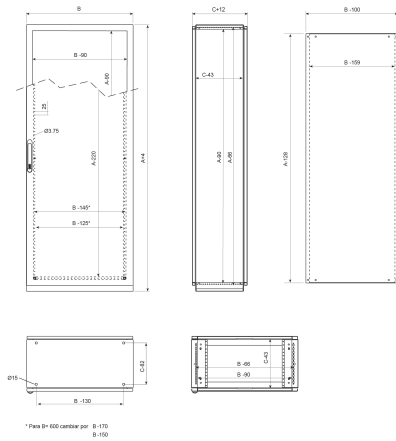

SERIE ARGENTA PLUS

ARMARIOS METÁLICOS AUTOPORTANTES IP65-IP55 (BIG)

Descripción: ARMARIO BIG 1800x800x500 PO CON PLACA-IP65

Referencia:

BIG1808050PO

Características:

Tipo de producto:	Armario metálico autoportante compacto IP55-IP65 (BIG)
Dimensiones exteriores:	(AxBxC) 1800x800x500 mm
Instalación:	Superficie
Tipo de puerta:	Puerta opaca
Tipo de cierre:	Cierre 4 puntos, inserto doble-bit con maneta escamoteable gris RAL 7016
Acabado de superficie:	Capa de imprimación más pintura poliéster endurecida, con protección UV.
Color:	RAL 7035
Descripción placa:	Con placa de montaje lisa. Chapa acero galvanizado 3 mm
Peso (kg):	133,8
Materiales:	Acero laminado en frío EN 10130+A1
Espesor:	Cuerpo: 1,5 mm. Puerta: 2 mm. Tapa pasacables: 1,2 mm.
Junta de estanqueidad:	Junta de estanqueidad de poliuretano inyectado
Material de la puerta:	
Capacidad:	
Carga máxima del armario:	
Carga máxima de la placa:	
Carga máxima de la puerta:	

ARMARIOS METÁLICOS AUTOPORTANTES IP65-IP55 (BIG)

Descripción: ARMARIO BIG 1800x800x500 PO CON PLACA-IP65

Referencia: BIG1808050PO

Plano Genérico

Plano detallado: <http://www.ide.es/downloads/planos/pdf/BIG1808050PO.pdf>

<http://www.ide.es/downloads/planos/dxf/BIG1808050PO.dxf>

<http://www.ide.es/downloads/planos/stp/BIG1808050PO.stp>

Entrada de cables: (AnchoxProf.) 570x370 mm
Sujeción a pared: -
Espacio útil interior: (AlttoxAnchoxProf.) 1710x710x457 mm
Nº Bisagras:

Dimensiones hueco empotrar: -
Material sujeción a pared: -
Pta. Cristal (Hueco visto): -
Nº Perfiles en puerta:

Sostenibilidad:

RoHS - REACH

Suministro:

Suministrado sobre palé, protegido con cantoneras de nido de abeja y film retráctil. Placa de montaje suministrada montada. Incorpora tapas para la entrada de cables. Incluye panel trasero desmontable.