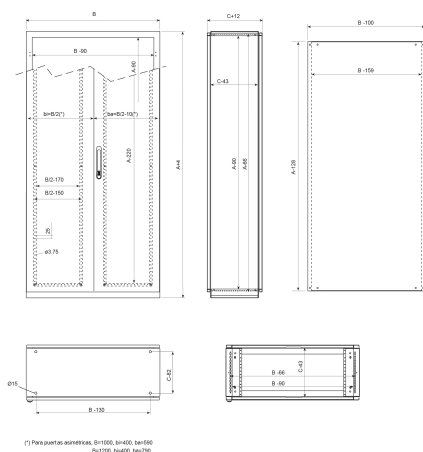

SERIE ARGENTA PLUS

ARMARIOS METÁLICOS AUTOPORTANTES IP65-IP55 (BIG)

Descripción: ARMARIO BIG 2000x1000x400 PO DOBLE CON PLACA IP55

Referencia:

BIG20010040POD

Características:

Tipo de producto:	Armario metálico autoportante compacto IP55-IP65 (BIG)
Dimensiones exteriores:	(AxBxC) 2000x1000x400 mm
Instalación:	Superficie
Tipo de puerta:	Puerta opaca doble
Tipo de cierre:	Cierre 4 puntos, inserto doble-bit con maneta escamoteable gris RAL 7016
Acabado de superficie:	Capa de imprimación más pintura poliéster endurecida, con protección UV.
Color:	RAL 7035
Descripción placa:	Con placa de montaje lisa. Chapa acero galvanizado 3 mm
Peso (kg):	171,1
Materiales:	Acero laminado en frío EN 10130+A1
Espesor:	Cuerpo: 1,5 mm. Puerta: 2 mm. Tapa pasacables: 1,2 mm.
Junta de estanqueidad:	Junta de estanqueidad de poliuretano inyectado
Material de la puerta:	
Capacidad:	
Carga máxima del armario:	
Carga máxima de la placa:	
Carga máxima de la puerta:	

ARMARIOS METÁLICOS AUTOPORTANTES IP65-IP55 (BIG)

Descripción: ARMARIO BIG 2000x1000x400 PO DOBLE CON PLACA IP55

Referencia: BIG20010040POD

Plano Genérico

Plano detallado:  <http://www.ide.es/downloads/planos/pdf/BIG20010040POD.pdf>

 <http://www.ide.es/downloads/planos/dxf/BIG20010040POD.dxf>

 <http://www.ide.es/downloads/planos/stp/BIG20010040POD.stp>

Entrada de cables: (AnchoxProf.) 770x270 mm
Sujeción a pared: -
Espacio útil interior: (AlttoxAnchoxProf.) 1910x910x357 mm
Nº Bisagras:

Dimensiones hueco empotrar: -
Material sujeción a pared: -
Pta. Cristal (Hueco visto): -
Nº Perfiles en puerta:

Sostenibilidad:

RoHS - REACH

Suministro:

Suministrado sobre palé, protegido con cantoneras de nido de abeja y film retráctil. Placa de montaje suministrada montada. Incorpora tapas para la entrada de cables. Incluye panel trasero desmontable.