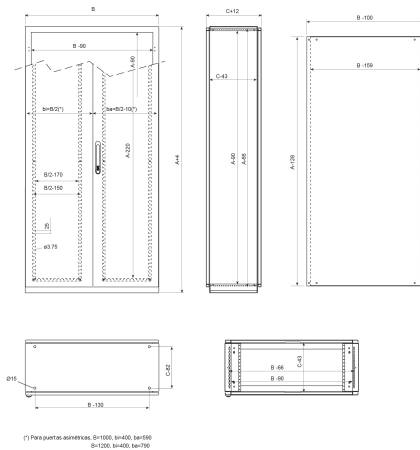

SERIE ARGENTA PLUS

ARMARIOS METÁLICOS AUTOPORTANTES IP65-IP55 (BIG)

Descripción: ARMARIO BIG 2000x1200x400 PO DOBLE CON PLACA IP55

Referencia:

BIG20012040POD

Características:

Tipo de producto:	Armario metálico autoportante compacto IP55-IP65 (BIG)
Dimensiones exteriores:	(AxBxC) 2000x1200x400 mm
Instalación:	Superficie
Tipo de puerta:	Puerta opaca doble
Tipo de cierre:	Cierre 4 puntos, inserto doble-bit con maneta escamoteable gris RAL 7016
Acabado de superficie:	Capa de imprimación más pintura poliéster endurecida, con protección UV.
Color:	RAL 7035
Descripción placa:	Con placa de montaje lisa. Chapa acero galvanizado 3 mm
Peso (kg):	197,1
Materiales:	Acero laminado en frío EN 10130+A1
Espesor:	Cuerpo: 1,5 mm. Puerta: 2 mm. Tapa pasacables: 1,2 mm.
Junta de estanqueidad:	Junta de estanqueidad de poliuretano inyectado
Material de la puerta:	
Capacidad:	
Carga máxima del armario:	
Carga máxima de la placa:	
Carga máxima de la puerta:	

ARMARIOS METÁLICOS AUTOPORTANTES IP65-IP55 (BIG)

Descripción: ARMARIO BIG 2000x1200x400 PO DOBLE CON PLACA IP55

Referencia: BIG20012040POD

Plano Genérico

Plano detallado:  <http://www.ide.es/downloads/planos/pdf/BIG20012040POD.pdf>
 <http://www.ide.es/downloads/planos/dxf/BIG20012040POD.dxf>
 <http://www.ide.es/downloads/planos/stp/BIG20012040POD.stp>

Entrada de cables: (AnchoxProf.) 970x270 mm
Sujeción a pared: -
Espacio útil interior: (AlttoxAnchoxProf.) 1910x1110x357 mm
Nº Bisagras:

Dimensiones hueco empotrar: -
Material sujeción a pared: -
Pta. Cristal (Hueco visto): -
Nº Perfiles en puerta: