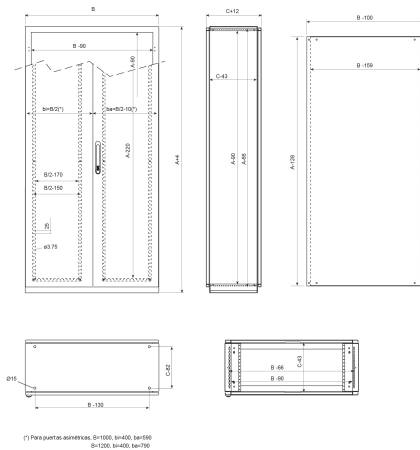

SERIE ARGENTA PLUS

ARMARIOS METÁLICOS AUTOPORTANTES IP65-IP55 (BIG)

Descripción: ARMARIO BIG 2000x1200x500 PO DOBLE CON PLACA IP55

Referencia:

BIG20012050POD

Características:

Tipo de producto:	Armario metálico autoportante compacto IP55-IP65 (BIG)
Dimensiones exteriores:	(AxBxC) 2000x1200x500 mm
Instalación:	Superficie
Tipo de puerta:	Puerta opaca doble
Tipo de cierre:	Cierre 4 puntos, inserto doble-bit con maneta escamoteable gris RAL 7016
Acabado de superficie:	Capa de imprimación más pintura poliéster endurecida, con protección UV.
Color:	RAL 7035
Descripción placa:	Con placa de montaje lisa. Chapa acero galvanizado 3 mm
Peso (kg):	205,9
Materiales:	Acero laminado en frío EN 10130+A1
Espesor:	Cuerpo: 1,5 mm. Puerta: 2 mm. Tapa pasacables: 1,2 mm.
Junta de estanqueidad:	Junta de estanqueidad de poliuretano inyectado
Material de la puerta:	
Capacidad:	
Carga máxima del armario:	
Carga máxima de la placa:	
Carga máxima de la puerta:	

ARMARIOS METÁLICOS AUTOPORTANTES IP65-IP55 (BIG)

Descripción: ARMARIO BIG 2000x1200x500 PO DOBLE CON PLACA IP55

Referencia: BIG20012050POD

Plano Genérico

- Plano detallado:**  <http://www.ide.es/downloads/planos/pdf/BIG20012050POD.pdf>
 <http://www.ide.es/downloads/planos/dxf/BIG20012050POD.dxf>
 <http://www.ide.es/downloads/planos/stp/BIG20012050POD.stp>

Entrada de cables: (AnchoxProf.) 970x370 mm
Sujeción a pared: -
Espacio útil interior: (AlttoxAnchoxProf.) 1910x1110x457 mm
Nº Bisagras:

Dimensiones hueco empotrar: -
Material sujeción a pared: -
Pta. Cristal (Hueco visto): -
Nº Perfiles en puerta: