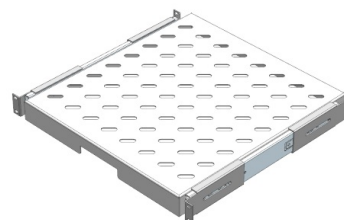

ACCESORIOS: ARGENTA PLUS

ARMARIOS AUTOPORTANTES

Descripción: Bandeja extraíble para armario con perfiles de bastidor fijo de 19".

Referencia:
BNE19/6060

Descripción:

Accesorio:	Bandeja extraíble para armario con perfiles de bastidor fijo de 19".
Compatibilidad de gama:	ARGENTA PLUS: Armarios con rack 19".
Compatibilidad de producto:	Para armario de 600 mm de profundidad.
Dimensiones:	(AltoxAnchoxProf.) 45x415x450
Materiales:	Acero laminado
Espesor:	
Acabado:	
Color:	RAL 7035
Grado de protección:	
Módulos:	
Carga máxima:	51 kg
Cantidad mínima de venta:	1
Suministro:	Incluye dos guías telescópicas y los soportes para fijarlas a la estructura del armario.

Codificaciones:

Cod. EAN:	8431044397382
Cod. Arancelario:	85.38.10.00
ETIM 8.0:	EC002620

Datos técnicos:

Características:

Fin de vida del producto:

No necesita operaciones de reciclaje específicas.

Sostenibilidad:

RoHS - REACh