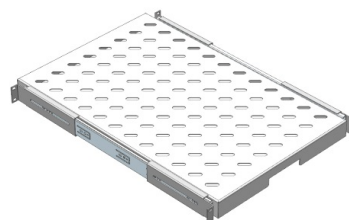

ACCESORIOS: ARGENTA PLUS

ARMARIOS AUTOPORTANTES

Descripción: Bandeja extraíble para armario con perfiles de bastidor fijo de 19".

Referencia:
BNE19/6080

Descripción:

Accesorio:	Bandeja extraíble para armario con perfiles de bastidor fijo de 19".
Compatibilidad de gama:	ARGENTA PLUS: Armarios con rack 19".
Compatibilidad de producto:	Para armario de 800 mm de profundidad.
Dimensiones:	(AltoxAchoxProf.) 45x415x650
Materiales:	Acero laminado
Espesor:	
Acabado:	
Color:	RAL 7035
Grado de protección:	
Módulos:	
Carga máxima:	44 kg
Cantidad mínima de venta:	1
Suministro:	Incluye dos guías telescópicas y los soportes para fijarlas a la estructura del armario.

Codificaciones:

Cod. EAN:	8431044397399
Cod. Arancelario:	85.38.10.00
ETIM 8.0:	EC002620

Datos técnicos:

Características:

Fin de vida del producto:

No necesita operaciones de reciclaje específicas.

Sostenibilidad:

RoHS - REACh